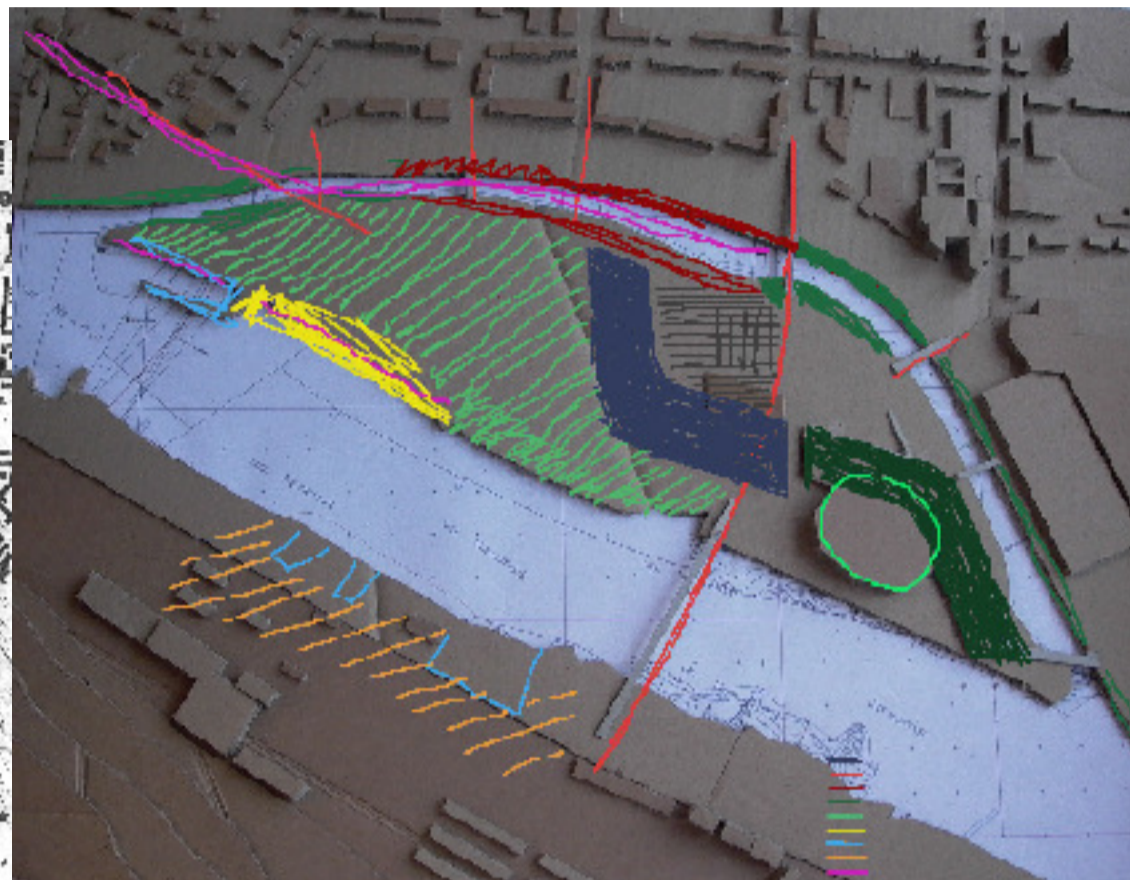

M 1:10 000

# NEMUNO SALOS

IŠILGINIS PJŪVIS

SKERSINIS PJŪVIS

**EKSPLIKACIJA**

- |  |         |
|--|---------|
| 1. POŽEMINĖ PERĖJA PO PROSPEKTU                      | 9. GAI  |
| 2. KRANTINĖS ŽEMUTINĖ TERASA                         | 10. ŽAI |
| 3. FORUMAS -- UNIVERSALIŲ KULTŪRINIŲ ERDVŲ KONTAKTAS | 11. MIE |
| 4. SPORTO RŪMAI                                      | 12. GEI |
| 5. SKVERAS   | 13. LAI |
| 6. SKEITPARKAS                                       | 14. ROI |
| 7. RAMAUS POILSIO PARKAS                             | 15. GY  |
| 8. PASIVAIKŠČIOJIMŲ PARKAS                           | 16. PO  |