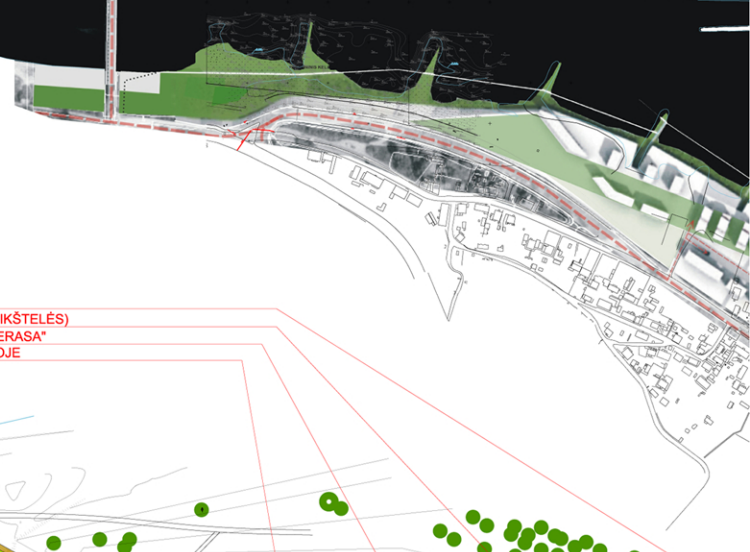

RAMI SALOS ZONA, APŽELDINTA MEDŽIAIS
"SPORTO PIEVA" (SPORTO IR VAIKŲ ŽAIDIMŲ AIKŠTELĖS)
APSAUGINIO SALOS PYLIMO URBANIZUOTA "TERASA"
APATINĖ KRANTINĖ UŽLIEJAMOS PIEVOS ZONOJE