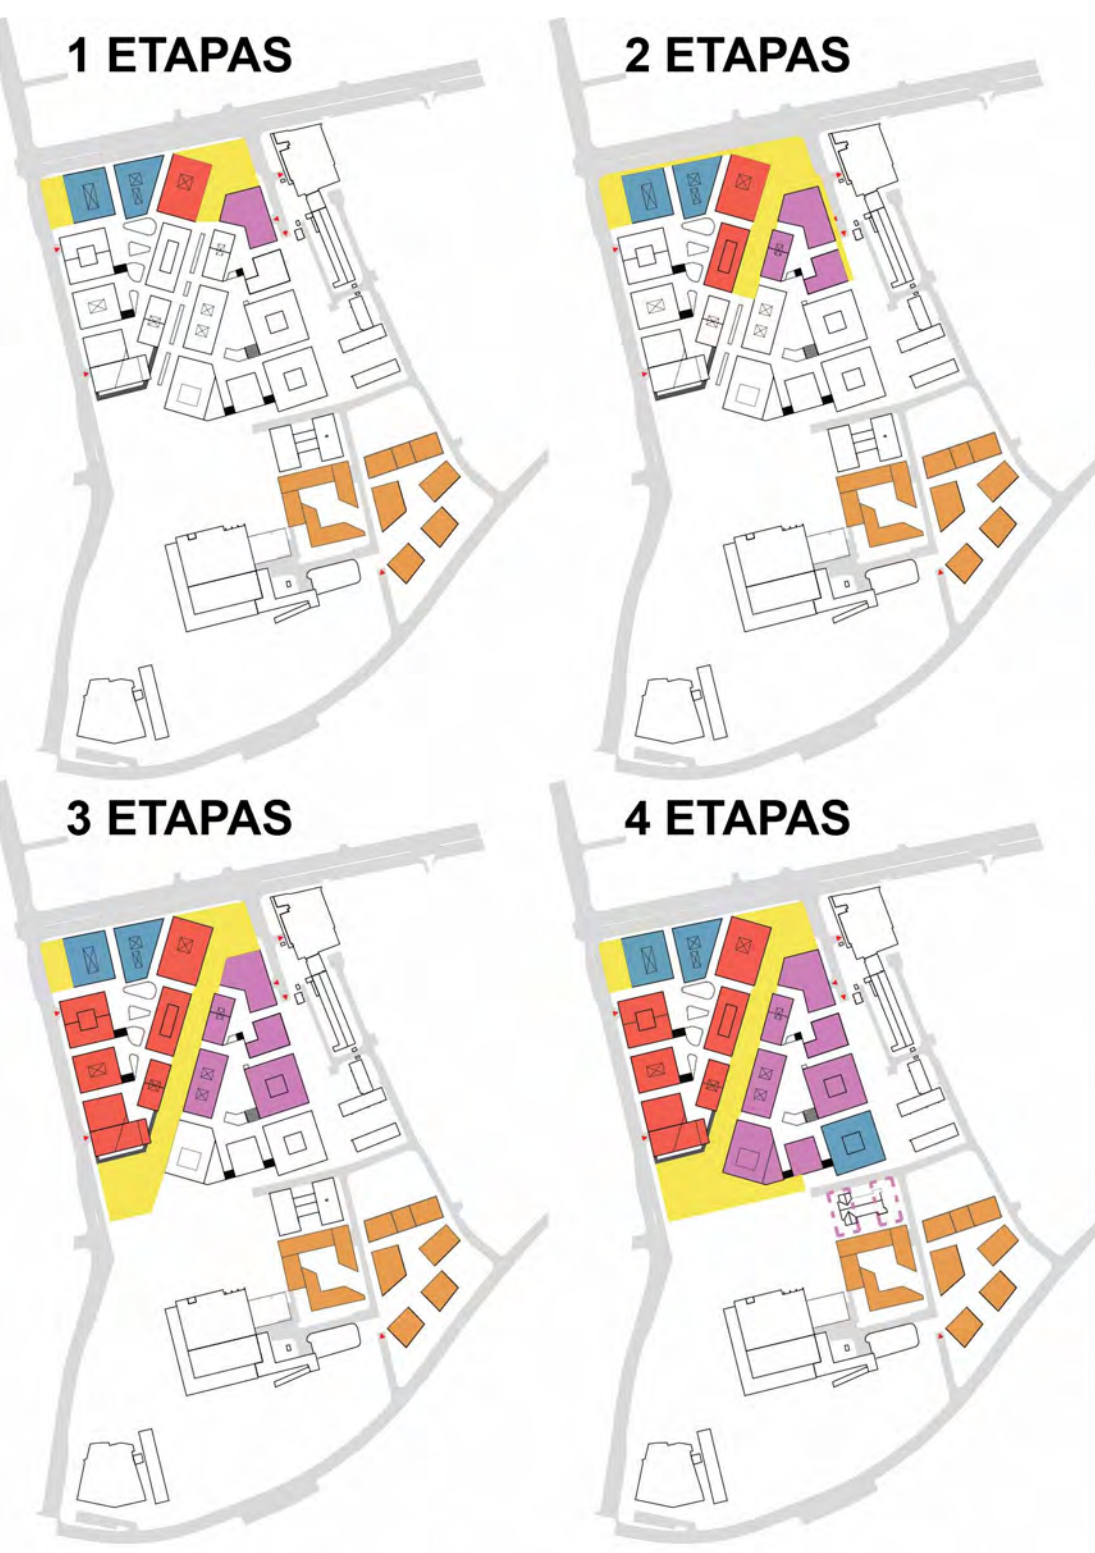

VERSLO IR ADMINISTRACINIS CENTRAS ŽALGIRO STADIONO TERITORIJOJE VILNIUJE

DVIRAČIŲ TAKŲ SCHEMA

Sutartiniai ženklai

- Esami dviračių takai
- - - Miesto BP planuojami dviračių takai
- - - Planuojami papildomi magistraliniai dviračių takai
- - - Planuojami vidiniai dviračių takai

VIEŠŲJŲ ERDVIŲ SCHEMA

Sutartiniai ženklai

- Viešosios erdvės

ŽALIŲJŲ PLOTŲ SCHEMA

Sutartiniai ženklai

- Žaliosios, rekreacinės erdvės

PAGRINDINIS BRĖŽINYS 1:1000

VAIZDAS JUDANT CENTRINĖ AŠIMI (DOMINANTĖ KATEDROS BOKŠTAS)

PASTATŲ FUNKCIJOS

- Sutartiniai ženklai
- Viešbučiai
 - Valstybinės įstaigos
 - Biurai, paslaugos
 - Gyvenamieji namai
 - Aikštės ir viešosios erdvės

VAIZDAS IŠ VIDINIO KIEMO (DOMINANTĖ GEDIMINO PILIES BOKŠTAS)

SUSISIEKIMO SISTEMOS IR POŽEMINIO PARKINGO ĮGYVENDIIMO ETAPAI

TIPINIS KOMPLEKSO PASTATŲ PLANAS