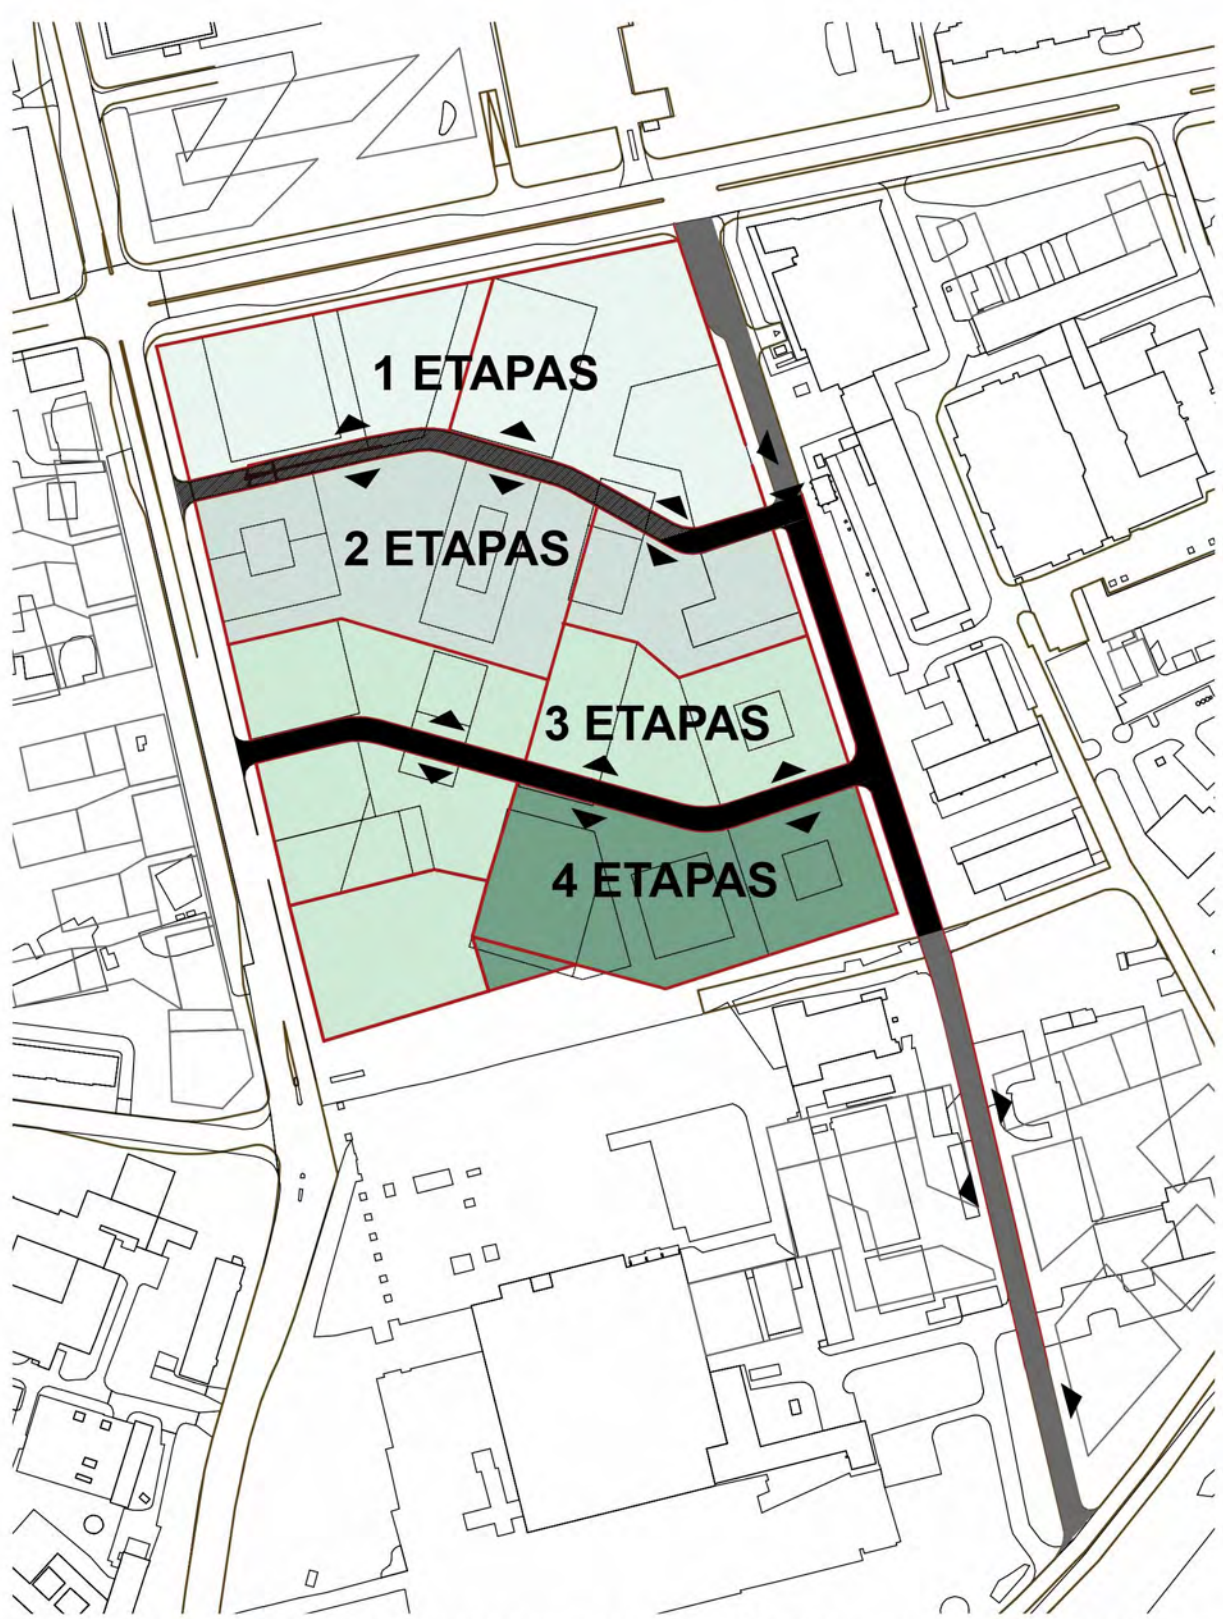

VERSLO IR ADMINISTRACINIS CENTRAS ŽALGIRO STADIONO TERITORIJOJE VILNIUJE

DVIRAČIŲ TAKŲ SCHEMA

Sutartiniai ženklai

- Esami dviračių takai
- - - Miesto BP planuojami dviračių takai
- - - Planuojami papildomi magistraliniai dviračių takai
- - - Planuojami vidiniai dviračių takai

VIEŠŲJŲ ERDVIŲ SCHEMA

Sutartiniai ženklai

- Viešosios erdvės

ŽALIŲJŲ PLOTŲ SCHEMA

Sutartiniai ženklai

- Žaliosios, rekreacinės erdvės

PAGRINDINIS BRĖŽINYS 1:1000

VAIZDAS JUDANT CENTRINĖ AŠIMI (DOMINANTĖ KATEDROS BOKŠTAS)

PASTATŲ FUNKCIJOS

- Sutartiniai ženklai
- Viešbučiai
 - Valstybinės įstaigos
 - Biurai, paslaugos
 - Gyvenamieji namai
 - Aikštės ir viešosios erdvės

VAIZDAS IŠ VIDINIO KIEMO (DOMINANTĖ GEDIMINO PILIES BOKŠTAS)

SUSISIEKIMO SISTEMOS IR POŽEMINIO PARKINGO ĮGYVENDIIMO ETAPAI

TIPINIS KOMPLEKSO PASTATŲ PLANAS