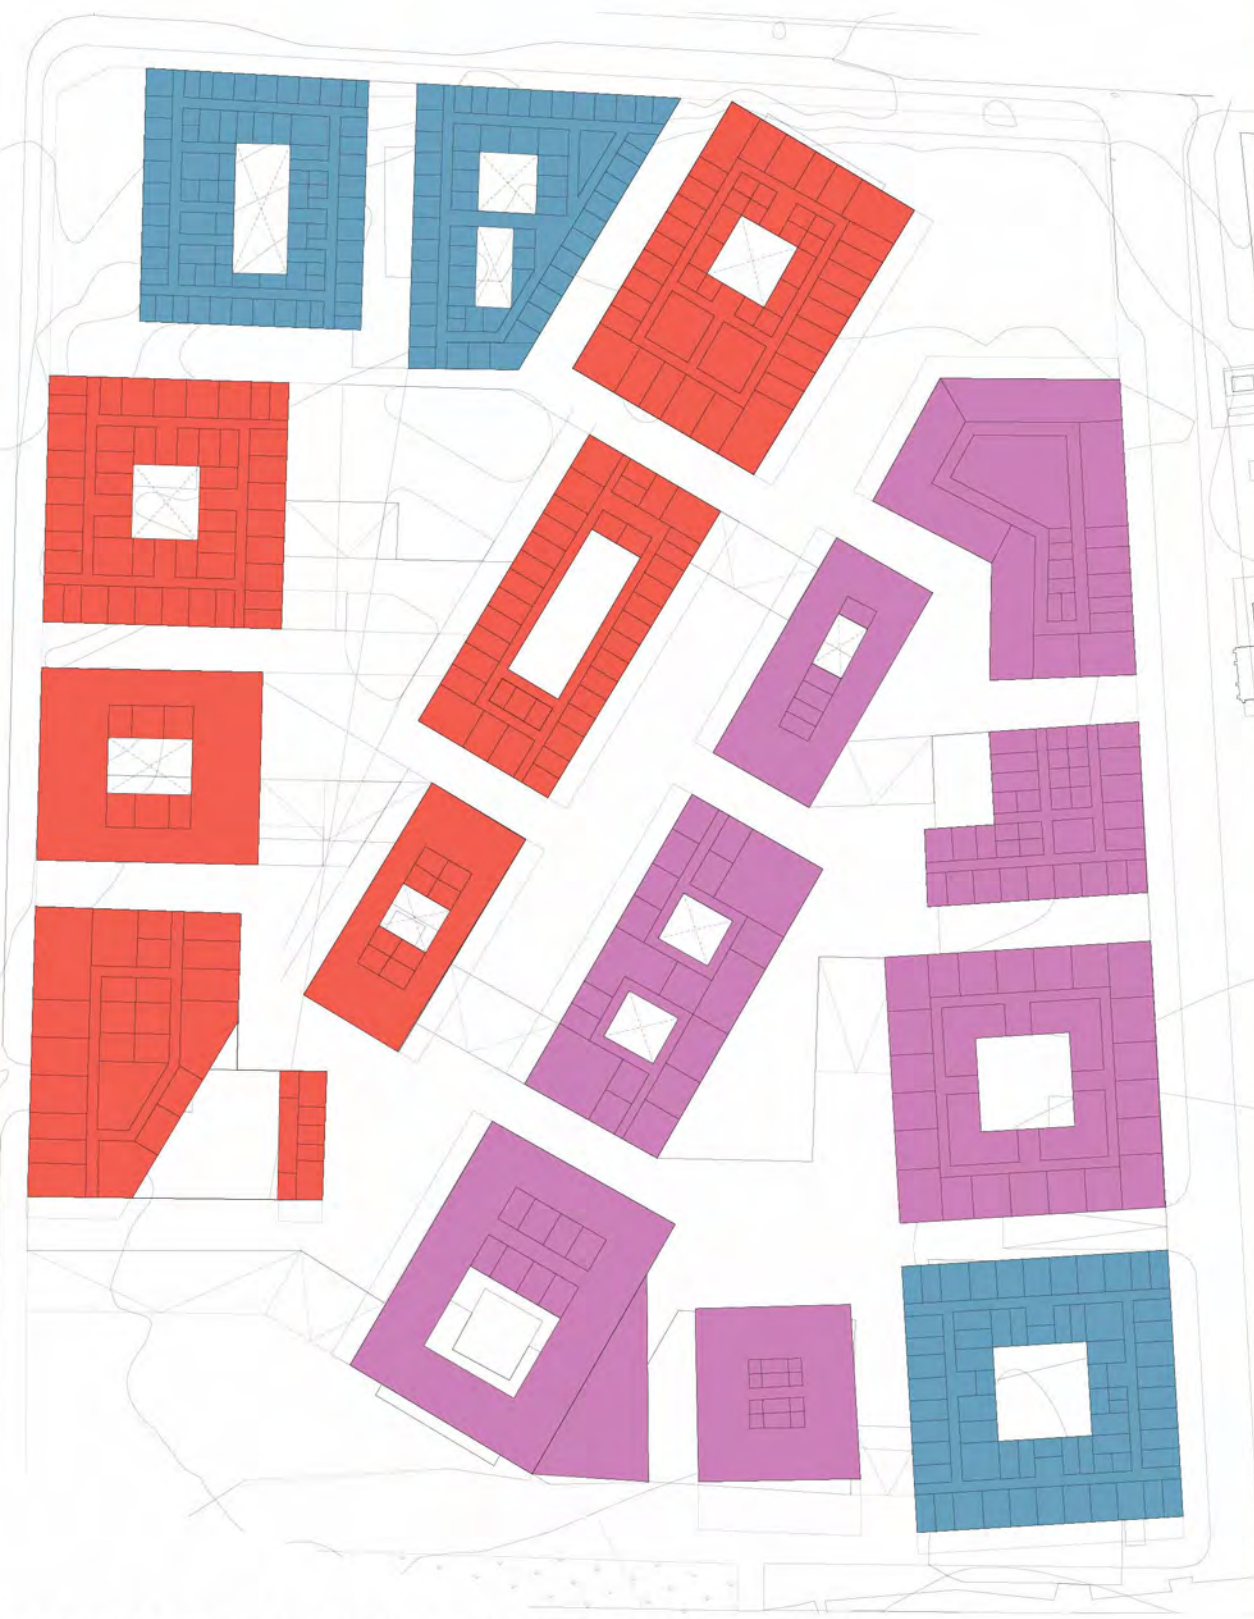

VERSLO IR ADMINISTRACINIS CENTRAS ŽALGIRO STADIONO TERITORIJOJE VILNIUJE

DVIRAČIŲ TAKŲ SCHEMA

Sutartiniai ženklai

- Esami dviračių takai
- - - Miesto BP planuojami dviračių takai
- - - Planuojami papildomi magistraliniai dviračių takai
- - - Planuojami vidiniai dviračių takai

VIEŠŲJŲ ERDVIŲ SCHEMA

Sutartiniai ženklai

- Viešosios erdvės

ŽALIŲJŲ PLOTŲ SCHEMA

Sutartiniai ženklai

- Žaliosios, rekreacinės erdvės

PAGRINDINIS BRĖŽINYS 1:1000

VAIZDAS JUDANT CENTRINĖ AŠIMI (DOMINANTĖ KATEDROS BOKŠTAS)

PASTATŲ FUNKCIJOS

- Sutartiniai ženklai
- Viešbučiai
 - Valstybinės įstaigos
 - Biurai, paslaugos
 - Gyvenamieji namai
 - Aikštės ir viešosios erdvės

VAIZDAS IŠ VIDINIO KIEMO (DOMINANTĖ GEDIMINO PILIES BOKŠTAS)

SUSISIEKIMO SISTEMOS IR POŽEMINIO PARKINGO ĮGYVENDIIMO ETAPAI

TIPINIS KOMPLEKSO PASTATŲ PLANAS