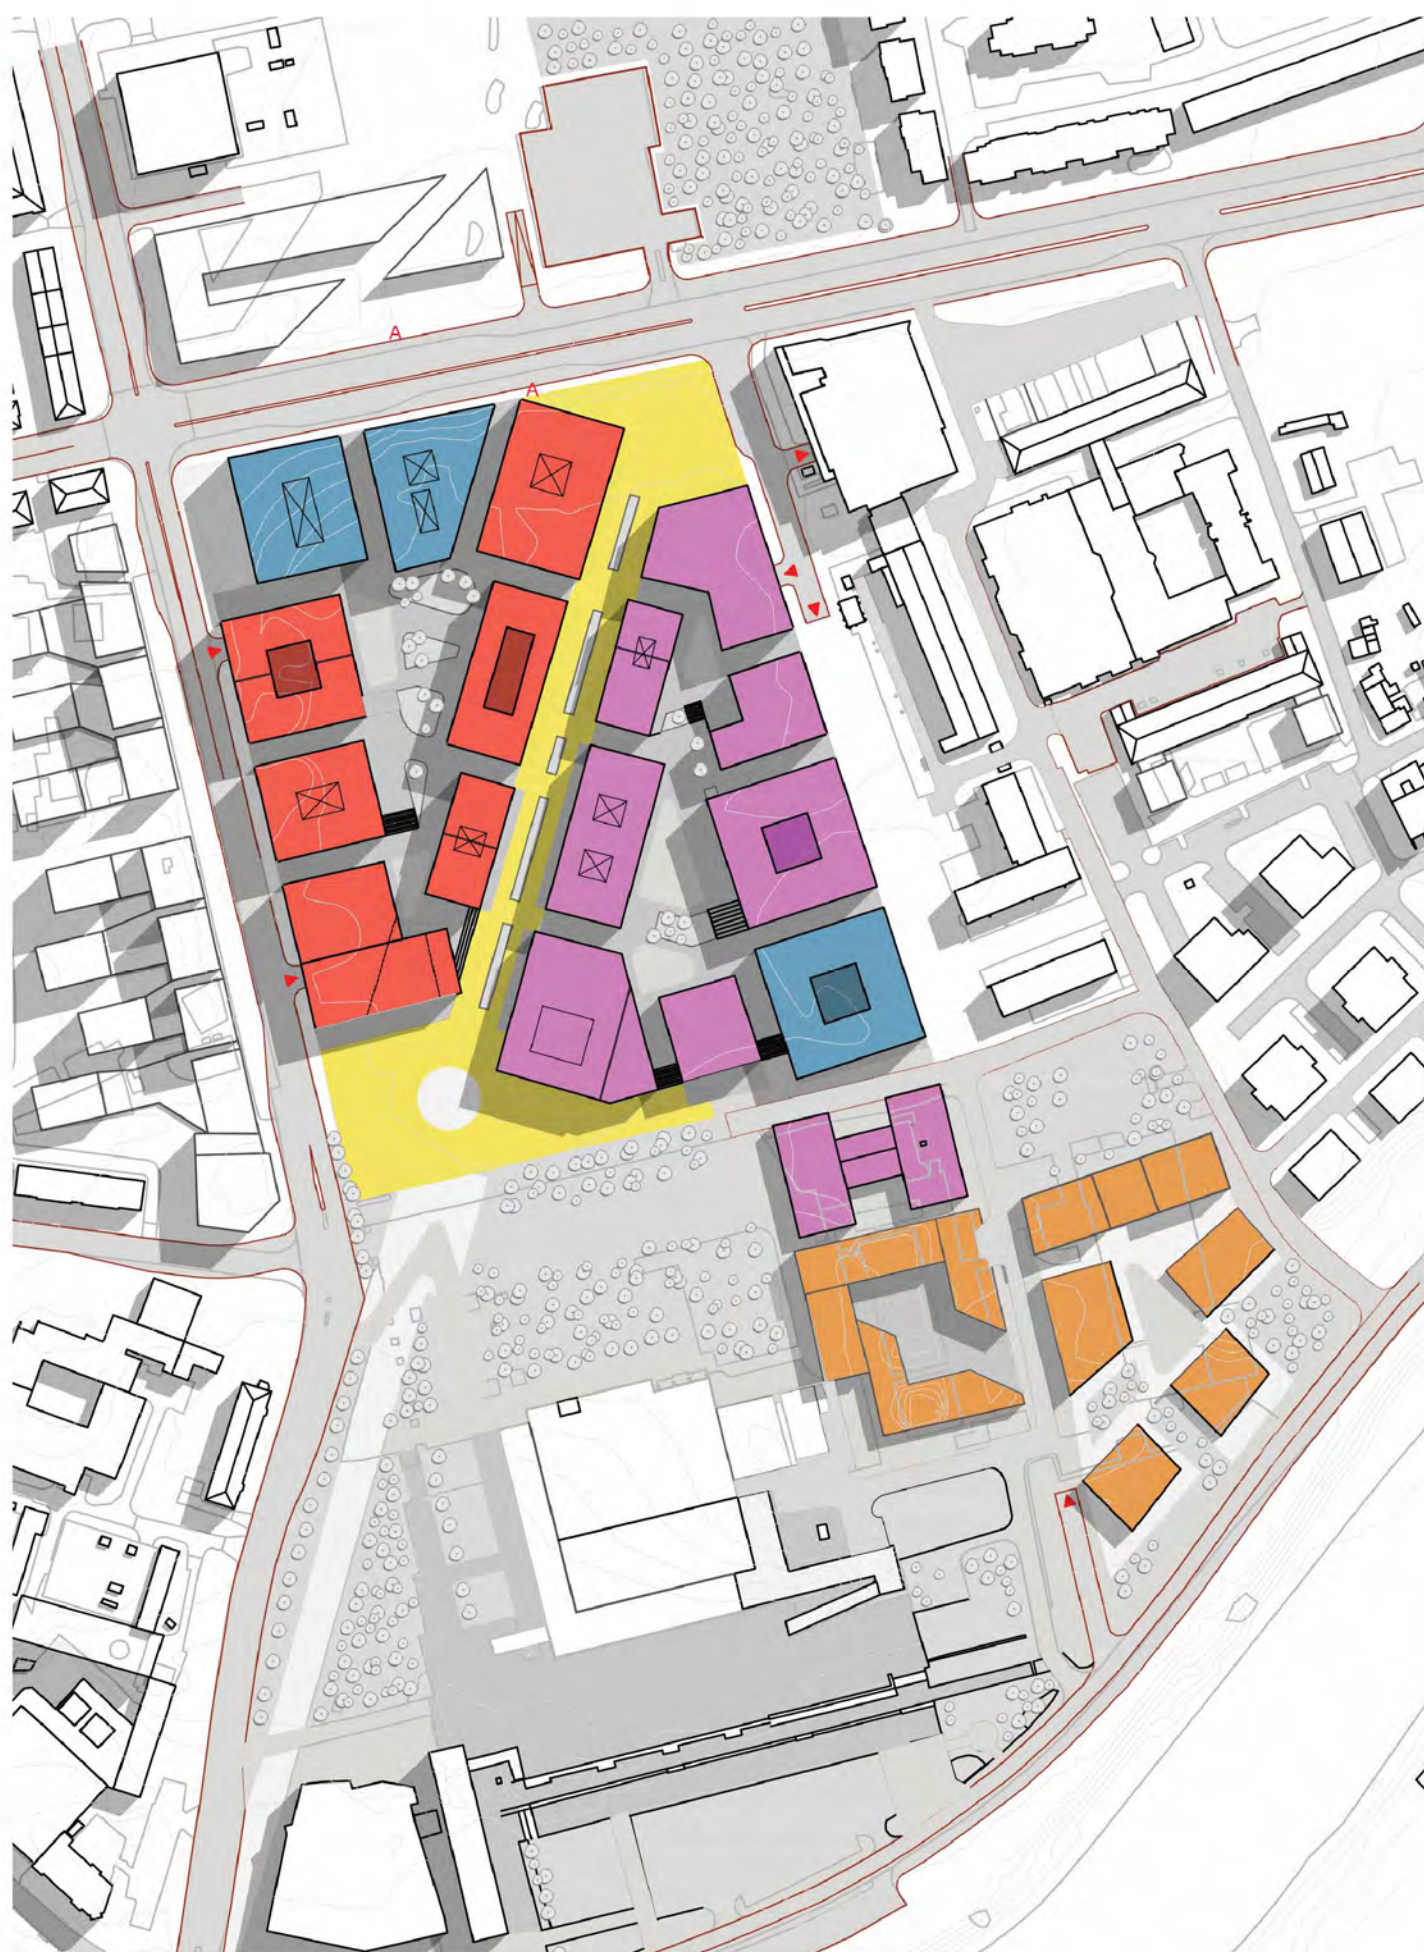

VERSLO IR ADMINISTRACINIS CENTRAS ŽALGIRO STADIONO TERITORIJOJE VILNIUJE

DVIRAČIŲ TAKŲ SCHEMA

Sutartiniai ženklai

- Esami dviračių takai
- - - Miesto BP planuojami dviračių takai
- - - Planuojami papildomi magistraliniai dviračių takai
- - - Planuojami vidiniai dviračių takai

VIEŠŲJŲ ERDVIŲ SCHEMA

Sutartiniai ženklai

- Viešosios erdvės

ŽALIŲJŲ PLOTŲ SCHEMA

Sutartiniai ženklai

- Žaliosios, rekreacinės erdvės

PAGRINDINIS BRĖŽINYS 1:1000

VAIZDAS JUDANT CENTRINĖ AŠIMI (DOMINANTĖ KATEDROS BOKŠTAS)

PASTATŲ FUNKCIJOS

- Sutartiniai ženklai
- Viešbučiai
 - Valstybinės įstaigos
 - Biurai, paslaugos
 - Gyvenamieji namai
 - Aikštės ir viešosios erdvės

VAIZDAS IŠ VIDINIO KIEMO (DOMINANTĖ GEDIMINO PILIES BOKŠTAS)

SUSISIEKIMO SISTEMOS IR POŽEMINIO PARKINGO ĮGYVENDIIMO ETAPAI

TIPINIS KOMPLEKSO PASTATŲ PLANAS