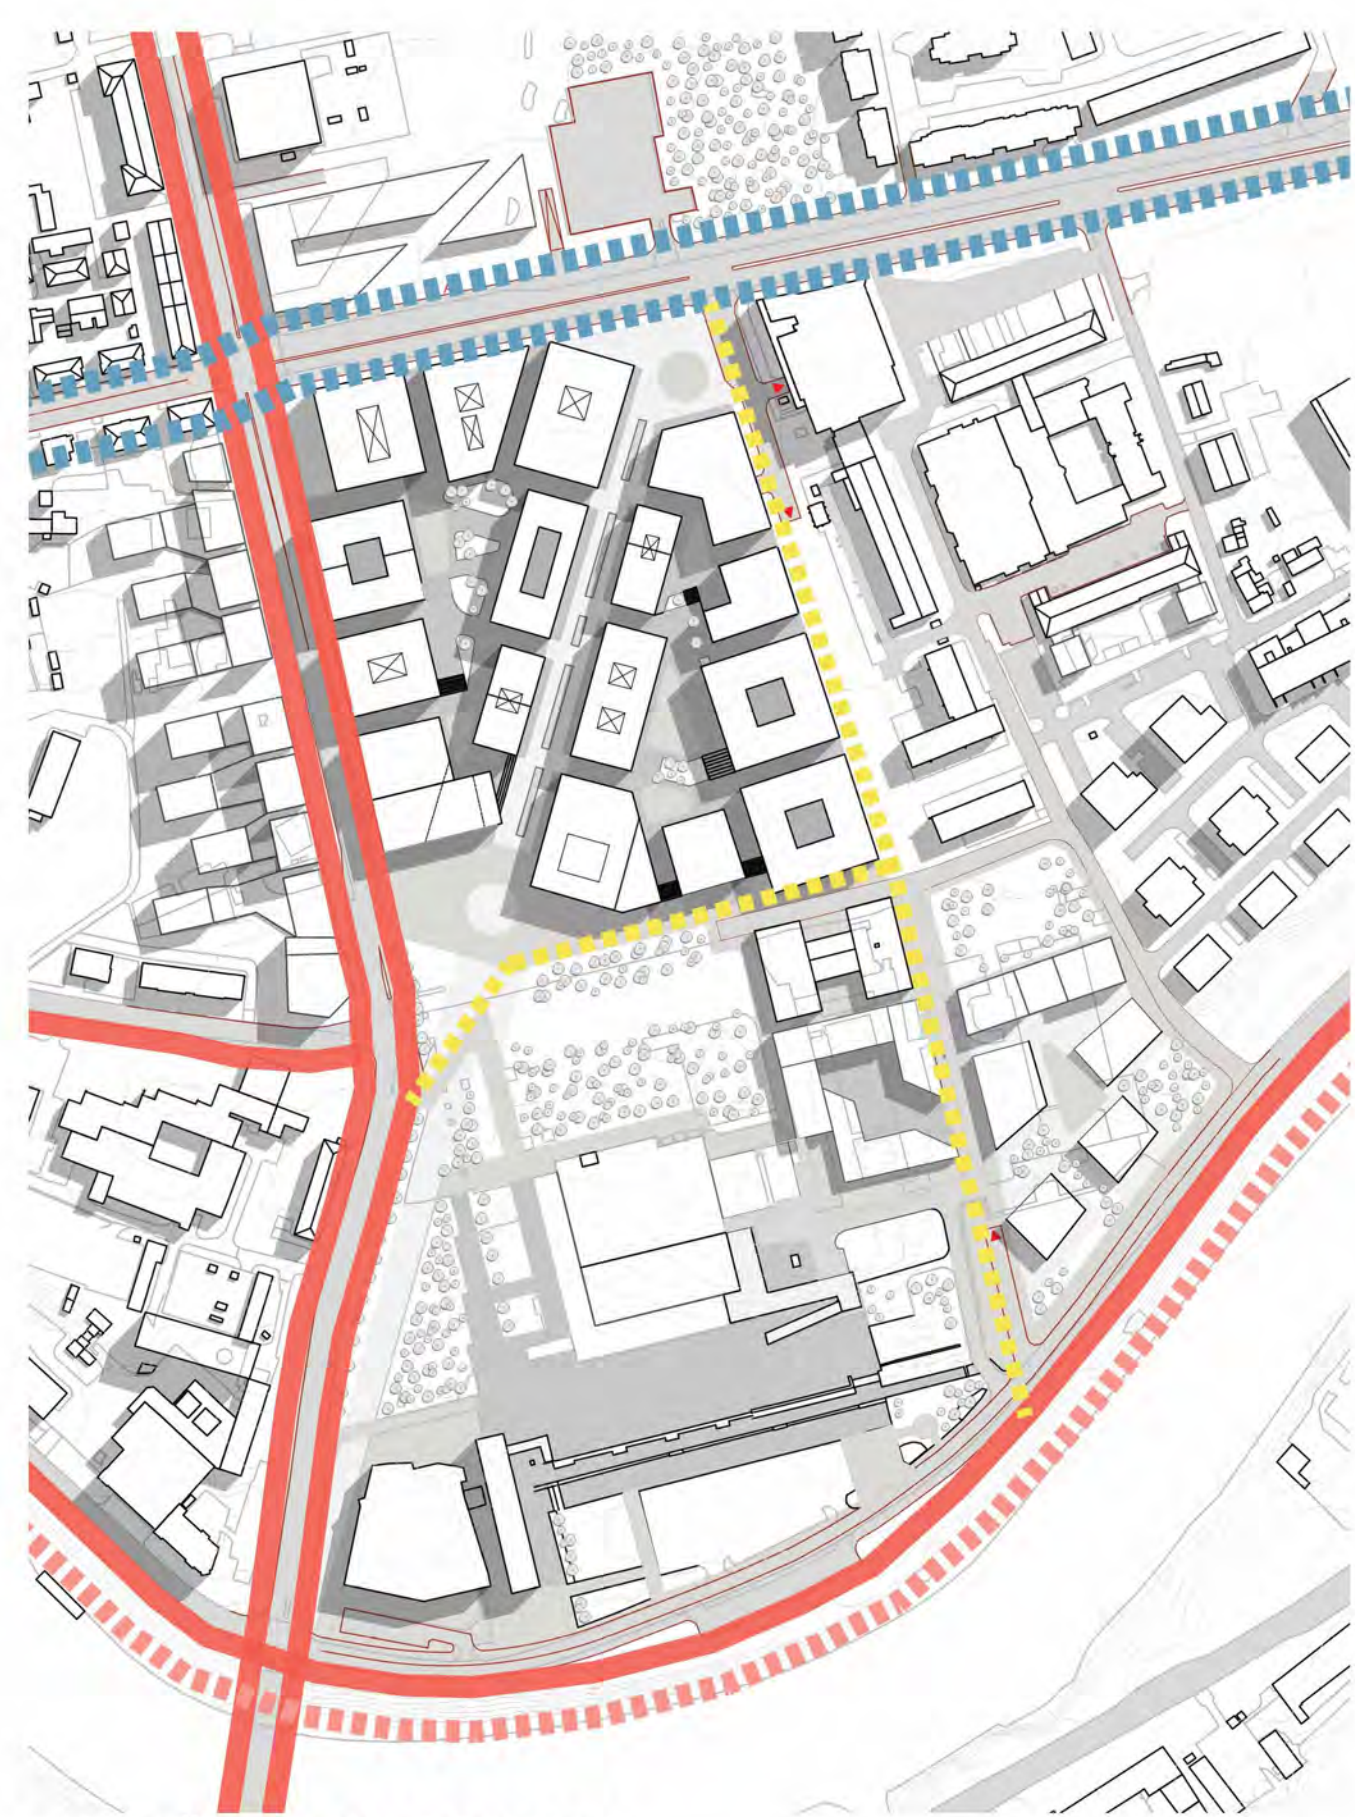

VERSLO IR ADMINISTRACINIS CENTRAS ŽALGIRO STADIONO TERITORIJOJE VILNIUJE

DVIRAČIŲ TAKŲ SCHEMA

Sutartiniai ženklai

- Esami dviračių takai
- - - Miesto BP planuojami dviračių takai
- - - Planuojami papildomi magistraliniai dviračių takai
- - - Planuojami vidiniai dviračių takai

VIEŠŲJŲ ERDVIŲ SCHEMA

Sutartiniai ženklai

- Viešosios erdvės

ŽALIŲJŲ PLOTŲ SCHEMA

Sutartiniai ženklai

- Žaliosios, rekreacinės erdvės

PAGRINDINIS BRĖŽINYS 1:1000

VAIZDAS JUDANT CENTRINĖ AŠIMI (DOMINANTĖ KATEDROS BOKŠTAS)

PASTATŲ FUNKCIJOS

- Sutartiniai ženklai
- Viešbučiai
 - Valstybinės įstaigos
 - Biurai, paslaugos
 - Gyvenamieji namai
 - Aikštės ir viešosios erdvės

VAIZDAS IŠ VIDINIO KIEMO (DOMINANTĖ GEDIMINO PILIES BOKŠTAS)

SUSISIEKIMO SISTEMOS IR POŽEMINIO PARKINGO ĮGYVENDIIMO ETAPAI

TIPINIS KOMPLEKSO PASTATŲ PLANAS