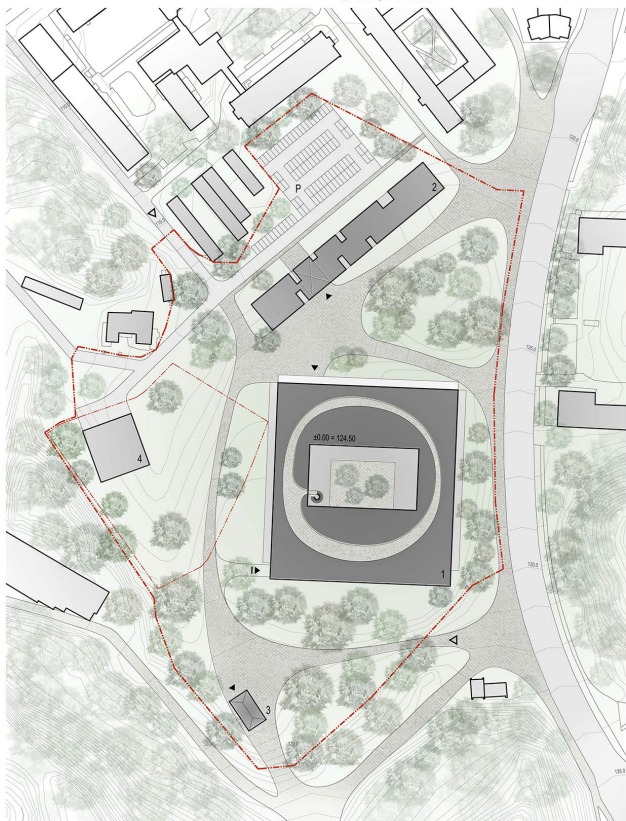

GEN PLANAS / M1:1000

LIETUVOS MUZIKOS IR TEATRO AKADEMIJOS STUDIJŲ MIESTELIS OLANDŲ G., VILNIUJE 471545

1. PROJEKTUOJAMAS LMTA PASTATAS
2. PROJEKTUOJAMAS RESTORANAS
3. ŠVIŠKAS SU ŽALYNAIS PASTATAS
4. PAVIRŠIAUS VANDENS VADINIMAS
5. PROJEKTUOJAMAS AUTOMOBILIŲ STOVĖJIMO AREALAS (VANDENIŲ) / VANDENIŲ VADINIMAS
6. PAVIRŠIAUS VANDENS VADINIMAS
7. PAVIRŠIAUS VANDENS VADINIMAS
8. PAVIRŠIAUS VANDENS VADINIMAS
9. PAVIRŠIAUS VANDENS VADINIMAS
10. PAVIRŠIAUS VANDENS VADINIMAS