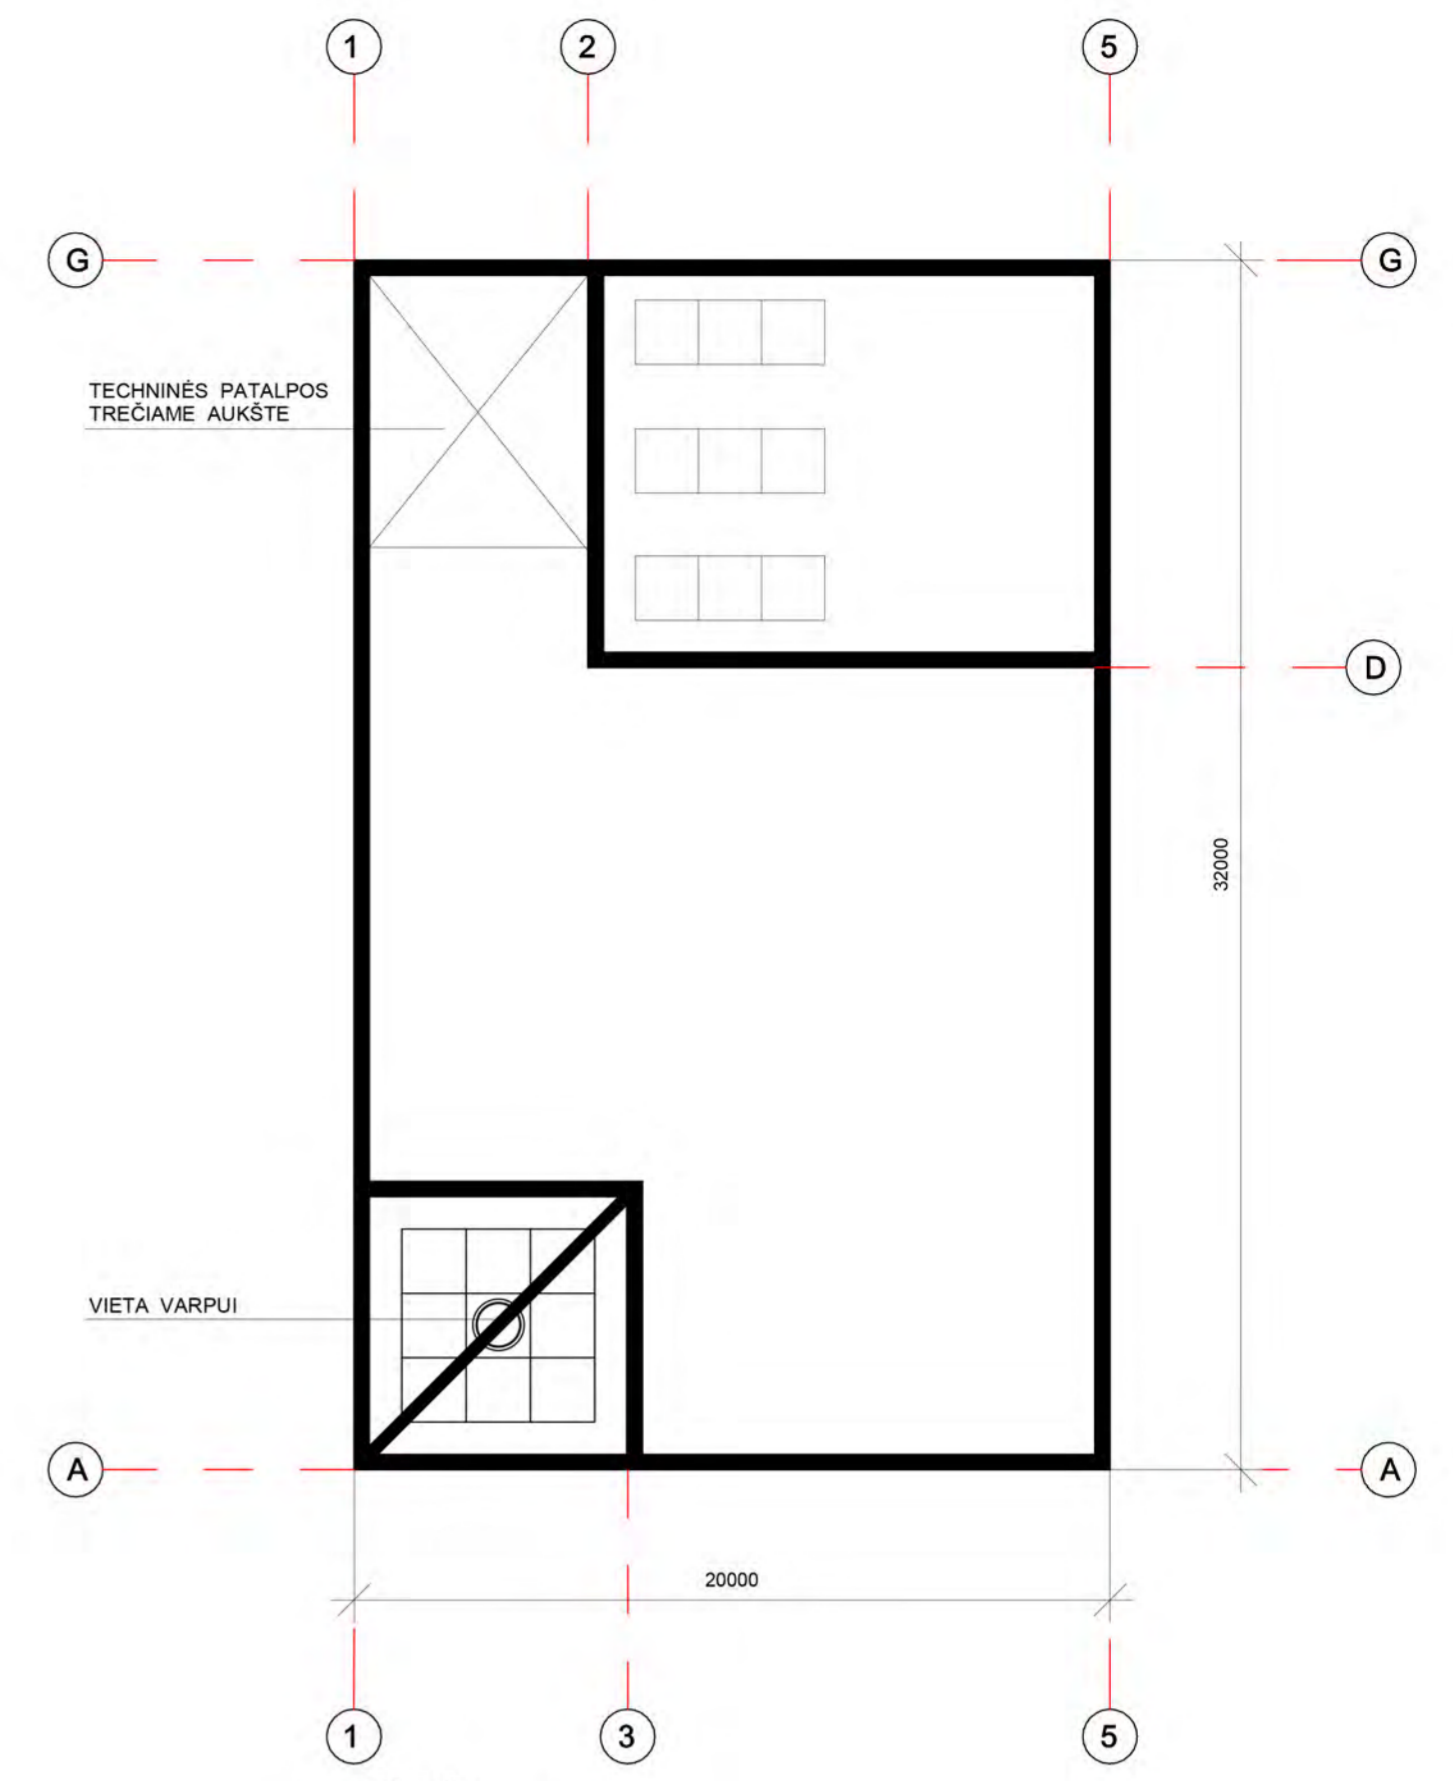

PATALPŲ EKSPLIKACIJA:

PAT. NR.	PAVADINIMAS	PLOTAS m2
SOCIALINIŲ PASLAUGŲ CENTRAS		
101	VESTIBULIS	52,00
102	RŪBINĖ	7,00
103	PARAPIJOS SALĖ	100,00
104	VIRTUVĖ SU SANDELIKU	15,00
105	PERSIRENGIMO PATALPA	10,28
106	WC BLOKAS	15,60
107	VALYMO INV. PATALPA	2,47
108	VAIKŲ SU NEGALIA CENTRAS	42,50
109	KARITAS	42,50
110	PERSONALO PATALPA	12,22
111	SKALBYKLA	9,30
112	WC BLOKAS	6,00
113	VALYMO INV. PATALPA	4,32
114	TECHNINĖ PATALPA	9,50
115	KORIDORIUS	38,00
VISIO:		366,89
VIEŠO MAITINIMO PATALPOS		
116	SALĖ	78,40
117	WC PRIE SALĖS	6,50
118	VIRTUVĖS PATALPŲ BLOKAS	36,30
119	SANDELIŲ BLOKAS	18,50
120	PIRMINIO ŽALAVIŲ APDOROJ. PAT.	9,00
121	PERSONALO PATALPOS	15,35
122	PAGALBINĖS PATALPOS	13,18
VISIO:		177,23

SOCIALINIŲ PASLAUGŲ CENTRAS
PJŪVIS 3-3 M 1:200

LAIDOJIMO NAMAI

BAŽNYČIA
PIRMO AUKŠTO PLANAS M 1: 200

PATALPŲ EKSPLIKACIJA:

PAT. NR.	PAVADINIMAS	PLOTAS m ²
101	TAMBŪRAS	23,00
102	KRIKŠTYKLA	31,29
103	180 SĖDIMŲ VIETŲ SALĖ	305,00
104	PRESBITERIJA	80,00
105	ZAKRISTIJA SU WC	23,27
108	ZAKRISTIJA SU WC	25,60
107	LITURGINIŲ REIKM. SANDĖLIS	13,30
108	VIETA KLAUSYKLAI	—
109	SUVENYRŲ KRAUTUVĖLĖ	12,44
110	KORIDORIUS	8,20
111	VALYMO INVENTORIAUS PAT.	3,60
112	MOTERŲ WC	2,39
113	VYRŲ WC	2,39
114	NEJGALIJŲ WC	3,94
115	VIETA ŠONINIAM ALTORIUI	—
VISO:		534,42

BAŽNYČIA
ANTRO AUKŠTO PLANAS M 1: 200

PATALPŲ EKSPLIKACIJA:

PAT. NR.	PAVADINIMAS	PLOTAS m ²
201	VIETA CHORUI IR VARGONAMS	84,40
202	KRIKŠTYKLOS ERDVĖ	—
203	SALĖS ERDVĖ	—
204	PAGALBINĖ PATALPA	9,00
205	WC	2,80
206	VALYMO INVENTORIAUS PATALPA	2,80
207	LITURGINIŲ REIKM. SANDĖLIS	16,27
208	BAŽNYČIOS PUOŠIMO PATALPA	22,00
209	KORIDORIUS SU RŪBŲ SPINTOMIS	30,00
VISO:		146,87