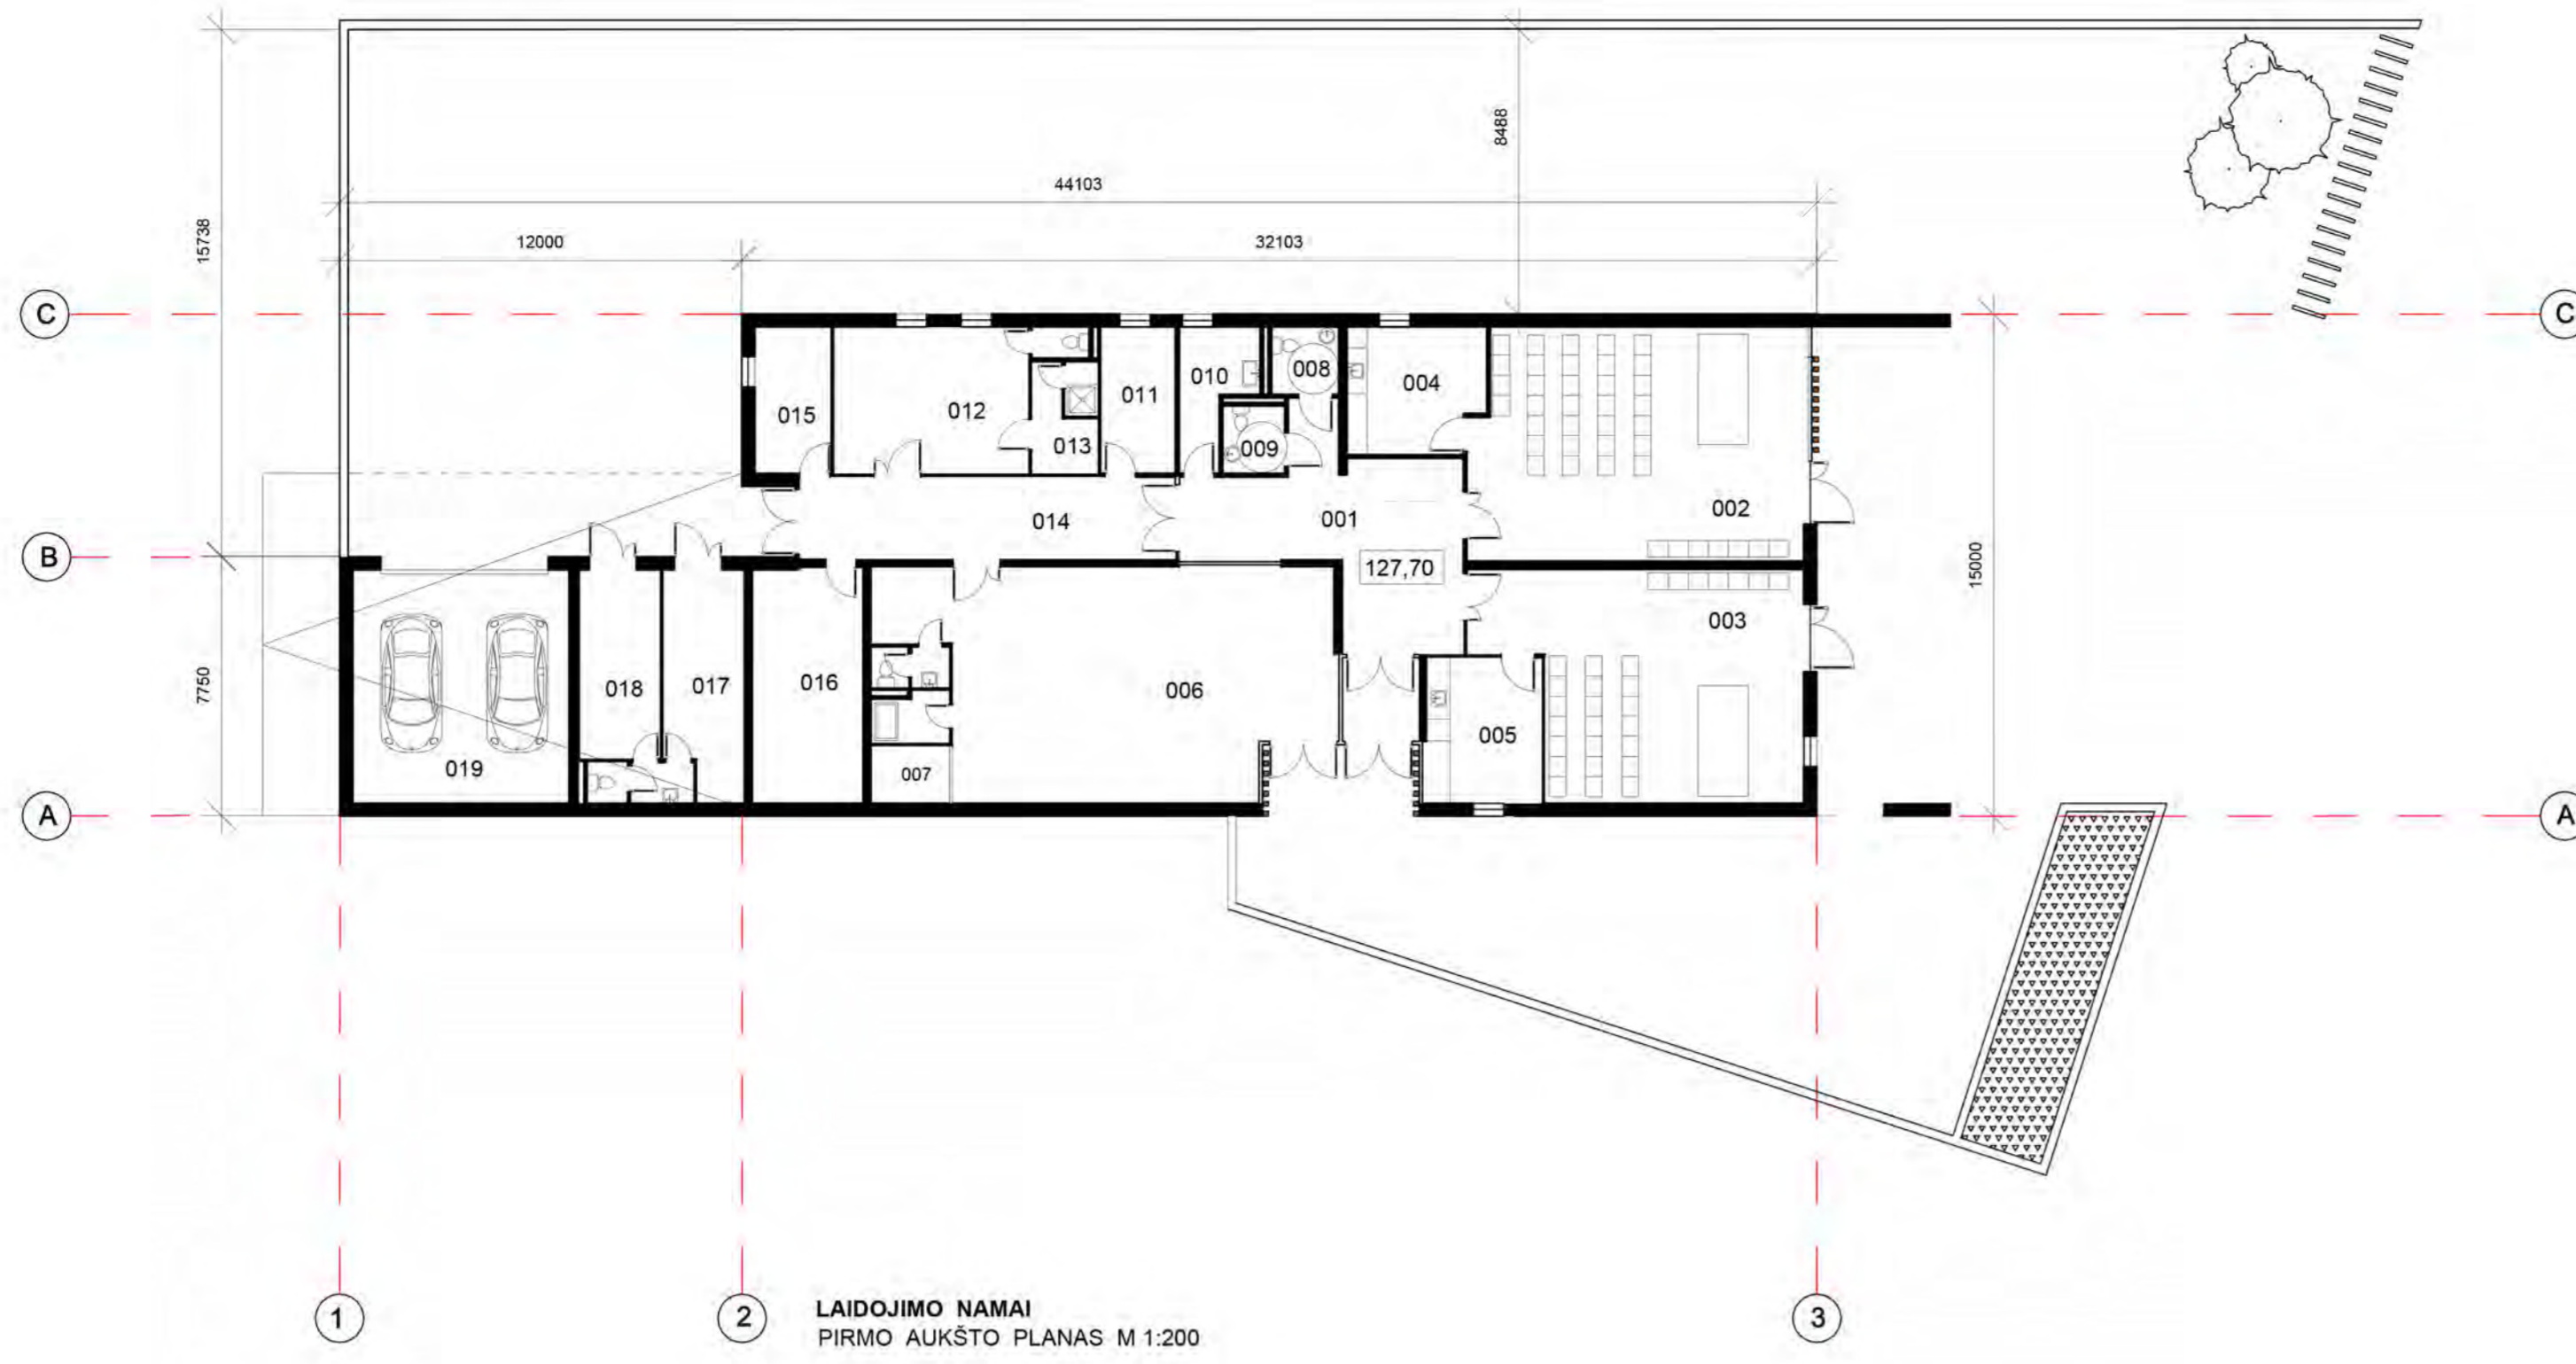

PATALPŲ EKSPLIKACIJA:

PAT. NR.	PAVADINIMAS	PLOTAS m²
001	LAIDOJIMO NAMAI	36.00
002	VESTIBULIS	70.00
003	MAŽŲJŲ SALE	55.00
004	ARTIMŲJŲ PATALPA	15.00
005	ARTIMŲJŲ PATALPA	15.00
006	PARDUOTUVES SALE	82.20
007	PARDUOTUVES PAGALBINĖS PAT.	9.70
008	VYRŲ IR NEIGALIŲJŲ WC	4.00
009	MOTERŲ IR NEIGALIŲJŲ WC	4.00
010	VALYMO INVENTORIŲS PATALPA	7.39
011	DARBUOTOJŲ RŪBINE	10.00
012	PALAIKŲ PARENG. PAT. ŠALDYTUVAI	25.00
013	BUTINĖS PATALPOS	7.74
014	KORIDORIUS	28.00
015	TECHNINĖ PATALPA	9.80
016	TECHNINĖS PATALPOS	23.00
VISO:		401.83
SOCIALINIŲ PASLAUGŲ CENTRO UKINĖS PATALPOS		
017	ŪKVEDŽIO SANDELIS	16.00
018	SODININKŲ INVENTORIUS	15.00
019	GARAŽAS 2 AUTOMOBILIAMS	44.00
VISO:		75.00

LAIDOJIMO NAMAI
PIRMO AUKŠTO PLANAS M 1:200