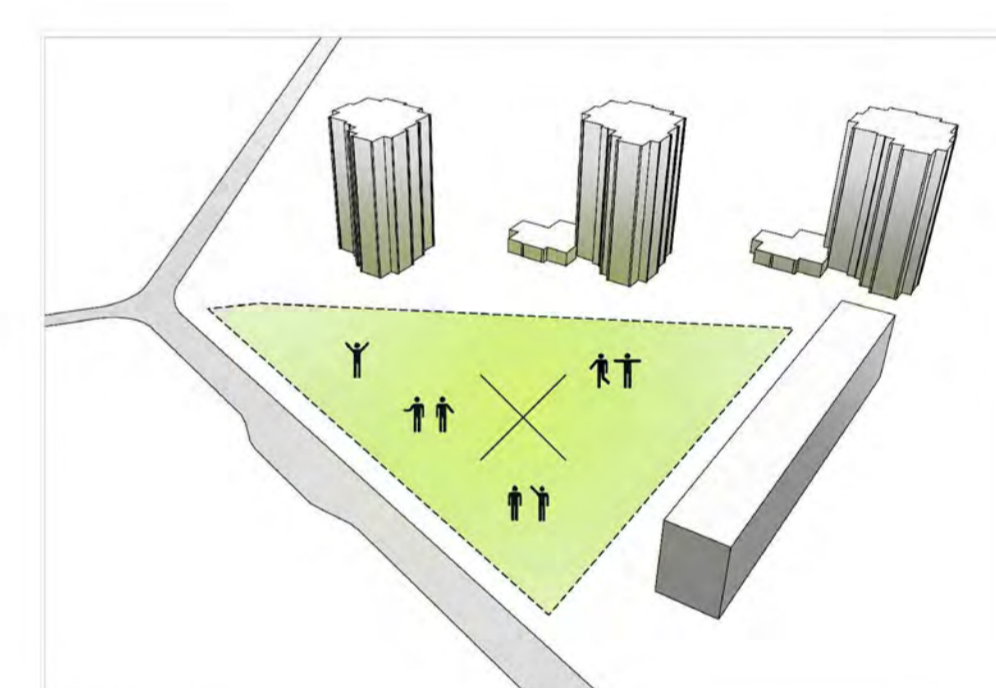

**BENDRIJI SKLYPO RODIKLIAI****UŽSTATYMO PLOTAS**

1. Laidojimo namai - 573.56 m²
2. Klebonija - 290.46 m²
3. Bažnyčia - 640.00 m²
4. Soc. centras - 655.25 m²

VISO: 2159.27 m²SKLYPO PLOTAS - 7765 m²

UŽSTATYMO TANKIS - 27.8 %

SKLYPO PLANAS - DANGŲ PLANAS M 1: 500

VAIZDAS IŠ PAUKŠČIO SKRYDŽIO - STOGŲ PLANAS

**ESAMA SKLYPO SITUACIJA:**

DAUGIABUČIŲ GYVENAMŲJŲ NAMŲ TERITORIJA
NAUDOJAMA REKREACIJAI
ŽALIOJI KVARTALO ZONA

**SIŪLOMAS SKLYPO UŽSTATYMAS:**