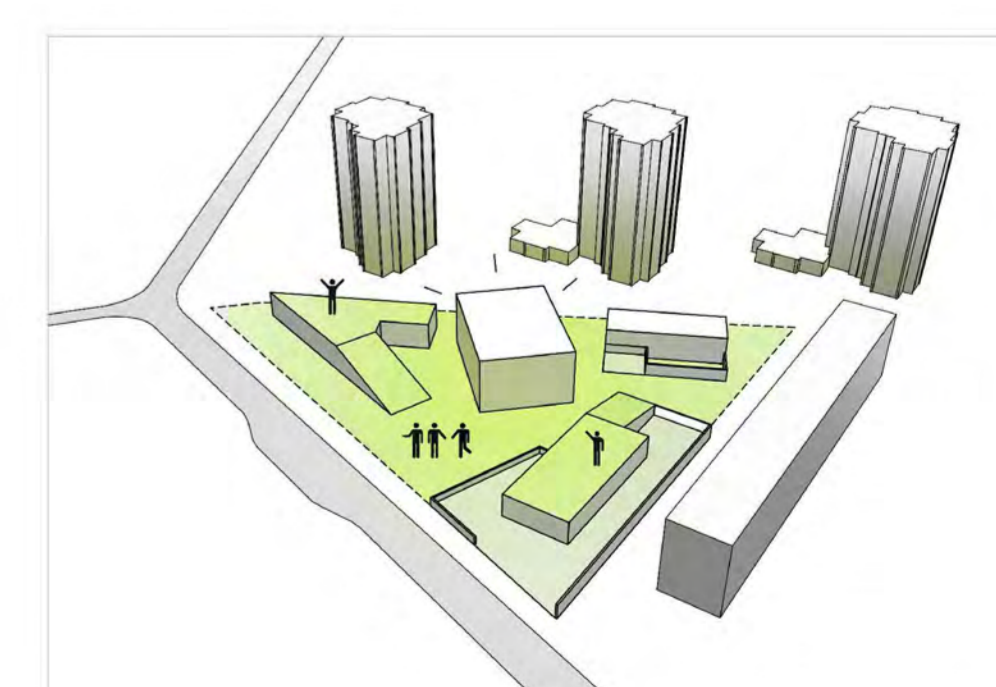

SKLYPO PLANAS - DANGŲ PLANAS M 1: 500

VAIZDAS IŠ PAUKŠČIO SKRYDŽIO - STOGŲ PLANAS

**ESAMA SKLYPO SITUACIJA:**

DAUGIABUČIŲ GYVENAMŲJŲ NAMŲ TERITORIJA
NAUDOJAMA REKREACIJAI
ŽALIOJI KVARTALO ZONA

**SIŪLOMAS SKLYPO UŽSTATYMAS:**

IŠLAIKANT REKREACINĘ PASKIRTĮ - APŽELDINTI
EKSPLOATUOJAMI STOGAI, DIDELI VEJOS IR ŽELDYNŲ
PLOTAI. TERITORIJA ATVIRA KVARTALO IR MIESTO
GYVENTOJAMS, JUNGIANČIĄ ĮVAIRIAS FUNKCIJAS

**SIŪLOMAS SKLYPO UŽSTATYMAS:**

CENTRE - BAŽNYČIA. STATINIO ARCHITEKTŪRA
MONUMENTALI, DERANTI ESAMOJE MIESTO
DAUGIABUČIŲ GYVENAMŲJŲ NAMŲ APSUPTOJE
TERITORIJOJE

SUTARTINIAI ŽYMĖJIMAI:

- REKREACINIŲ ZONŲ TRAUKOS SRAUTAI
- KOMPLEKSO APTARNAVIMO VIETOS
- SOCIALINIO PASLAUGŲ CENTRO LANKYTOJŲ SRAUTAI
- KRIKŠTYNŲ DALYVIŲ SRAUTAI
- VESTUVIŲ DALYVIŲ SRAUTAI
- BAŽNYČIOS LANKYTOJŲ IR ŠVENTINIŲ PROCESIŲ SRAUTAI
- LAIDŪTUVIŲ PROCESIŲ DALYVIŲ SRAUTAI
- KLEBONIJS GYVENTOJŲ PAGRINDINIAI SRAUTAI
- AUTOMOBILIŲ ĮVAŽIAVIMO (IŠVAŽIAVIMO) VIETOS