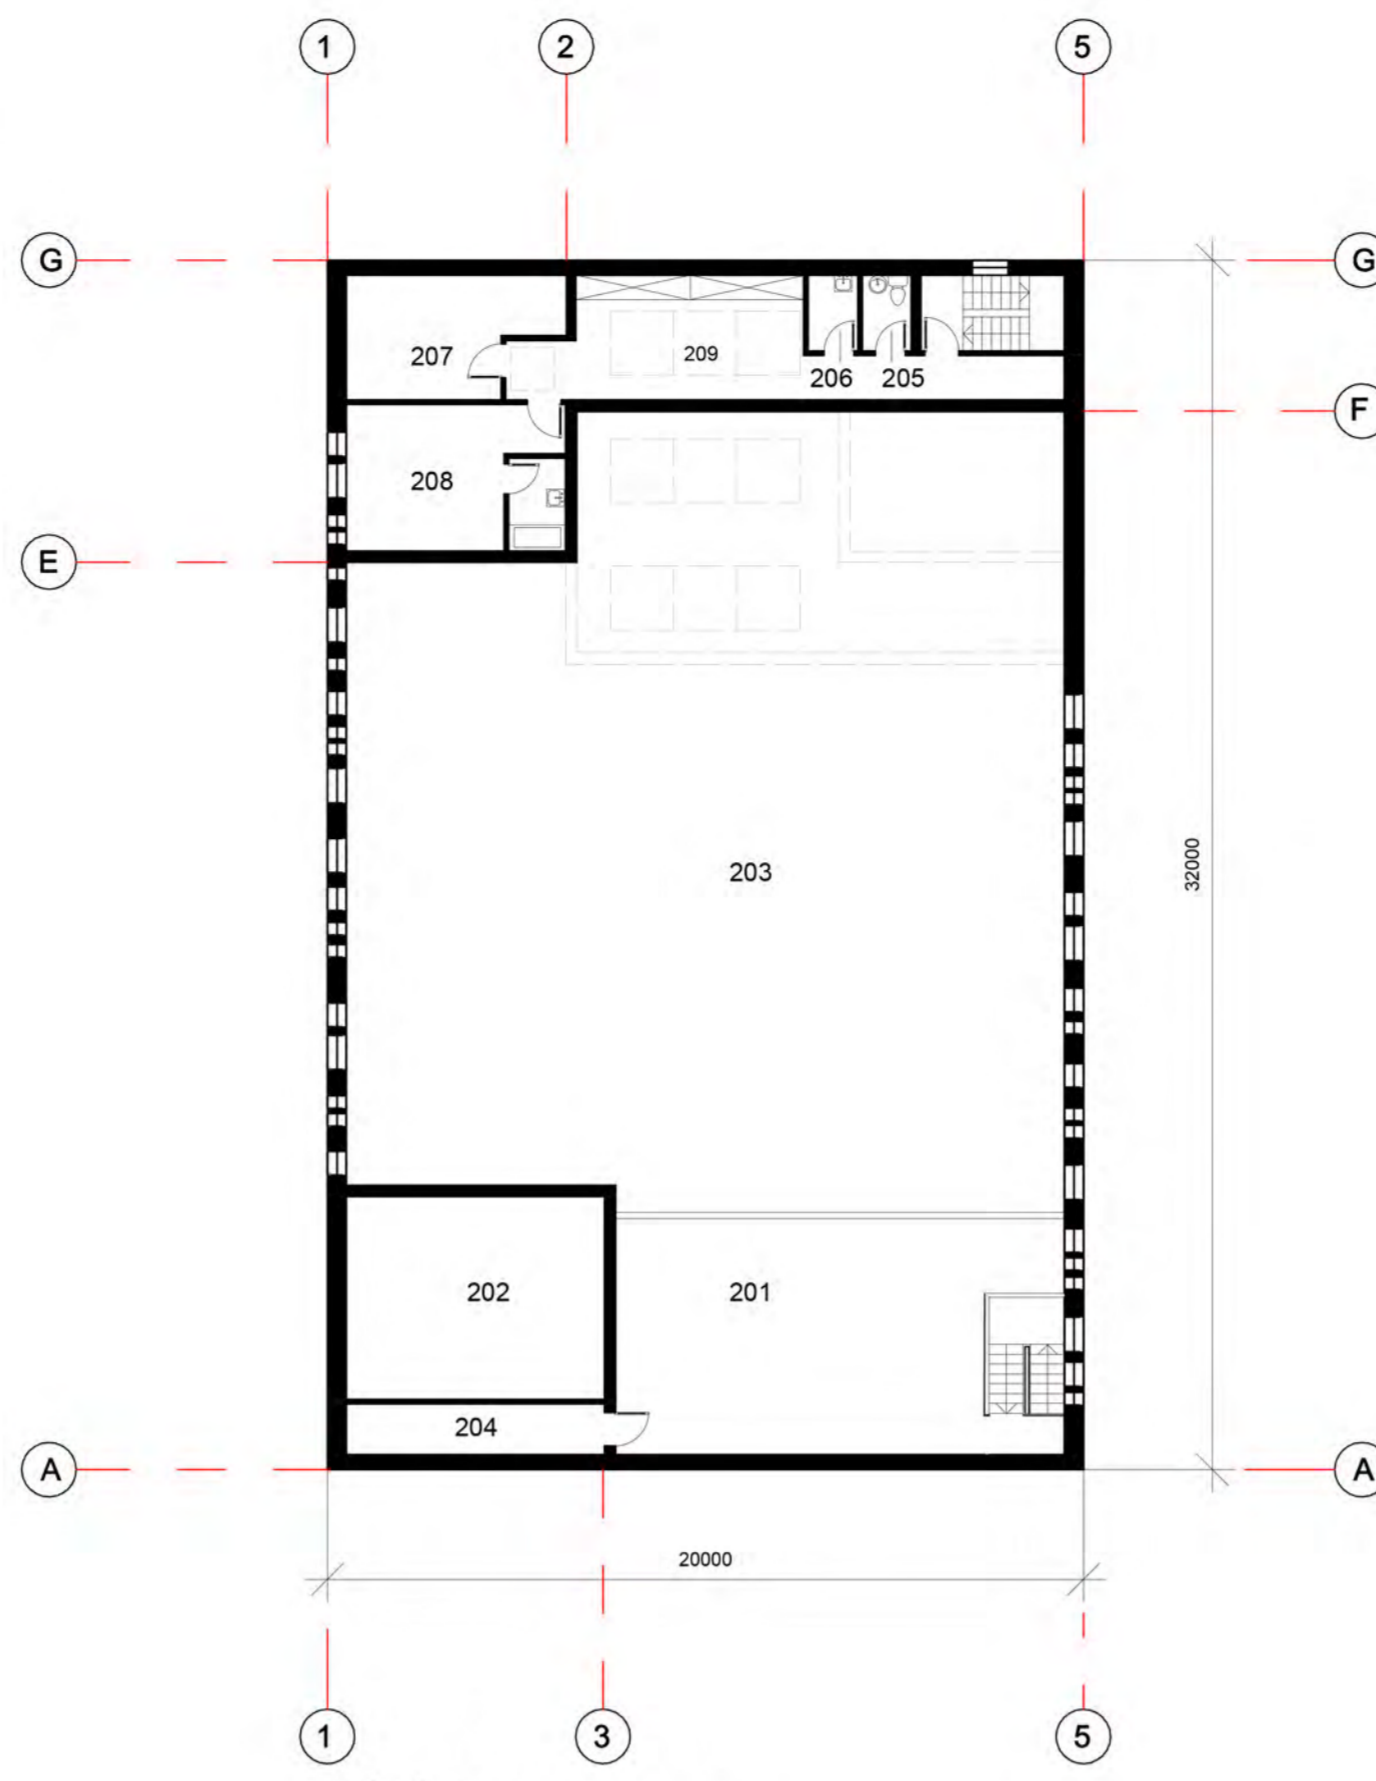

PATALPŲ EKSPLIKACIJA:

PAT. NR.	PAVADINIMAS	PLOTAS m2
KLEBONIJA		
201	SVEČIŲ KAMBARYS SU WC	18,30
202	SVEČIŲ KAMBARYS SU WC	22,00
203	INVENTORIJAUS SANDELIS	10,00
204	KORIDORIUS	7,00
205	BUTAS	50,27
206	ORANŽERJA	36,60
207	BUTAS	47,14
VISIO:		191,31

PATALPŲ EKSPLIKACIJA:

PAT. NR.	PAVADINIMAS	PLOTAS m2
RAŠTINĖS PATALPOS		
101	VESTIBULIS SU WC	15,00
102	RAŠTINĖ	18,00
VISIO:		33,00
KLEBONIJA		
103	ŠEIMINKIS BUTAS	35,00
104	HOLAS	14,00
105	SVETAINĖ - VALGOMASIS	40,00
106	VIRTUVĖ	18,00
107	WC	5,70
108	SKALBYKLA	8,00
109	VIRTUVĖS SANDELIKAS	6,80
110	GARAŽAS 2 AUTOMOBILAMS	44,00
111	ŠLIUZAS	5,12
112	TECHNINĖ PATALPA	8,13
VISIO:		184,75

SOCIALINIŲ PASLAUGŲ CENTRAS
PJŪVIS 3-3 M 1:200

LAIDOJIMO NAMAI

BAŽNYČIA
PIRMO AUKŠTO PLANAS M 1: 200

PATALPŲ EKSPLIKACIJA:

PAT. NR.	PAVADINIMAS	PLOTAS m ²
101	TAMBŪRAS	23,00
102	KRIKŠTYKLA	31,29
103	180 SĖDIMŲ VIETŲ SALĖ	305,00
104	PRESBITERIJA	80,00
105	ZAKRISTIJA SU WC	23,27
108	ZAKRISTIJA SU WC	25,60
107	LITURGINIŲ REIKM. SANDĖLIS	13,30
108	VIETA KLAUSYKLAI	—
109	SUVENYRŲ KRAUTUVĖLĖ	12,44
110	KORIDORIUS	8,20
111	VALYMO INVENTORIAUS PAT.	3,60
112	MOTERŲ WC	2,39
113	VYRŲ WC	2,39
114	NEJGALIJŲ WC	3,94
115	VIETA ŠONINIAM ALTORIUI	—
VISO:		534,42

BAŽNYČIA
ANTRO AUKŠTO PLANAS M 1: 200

PATALPŲ EKSPLIKACIJA:

PAT. NR.	PAVADINIMAS	PLOTAS m ²
201	VIETA CHORUI IR VARGONAMS	84,40
202	KRIKŠTYKLOS ERDVĖ	—
203	SALĖS ERDVĖ	—
204	PAGALBINĖ PATALPA	9,00
205	WC	2,80
206	VALYMO INVENTORIAUS PATALPA	2,80
207	LITURGINIŲ REIKM. SANDĖLIS	16,27
208	BAŽNYČIOS PUOŠIMO PATALPA	22,00
209	KORIDORIUS SU RŪBŲ SPINTOMIS	30,00
VISO:		146,87