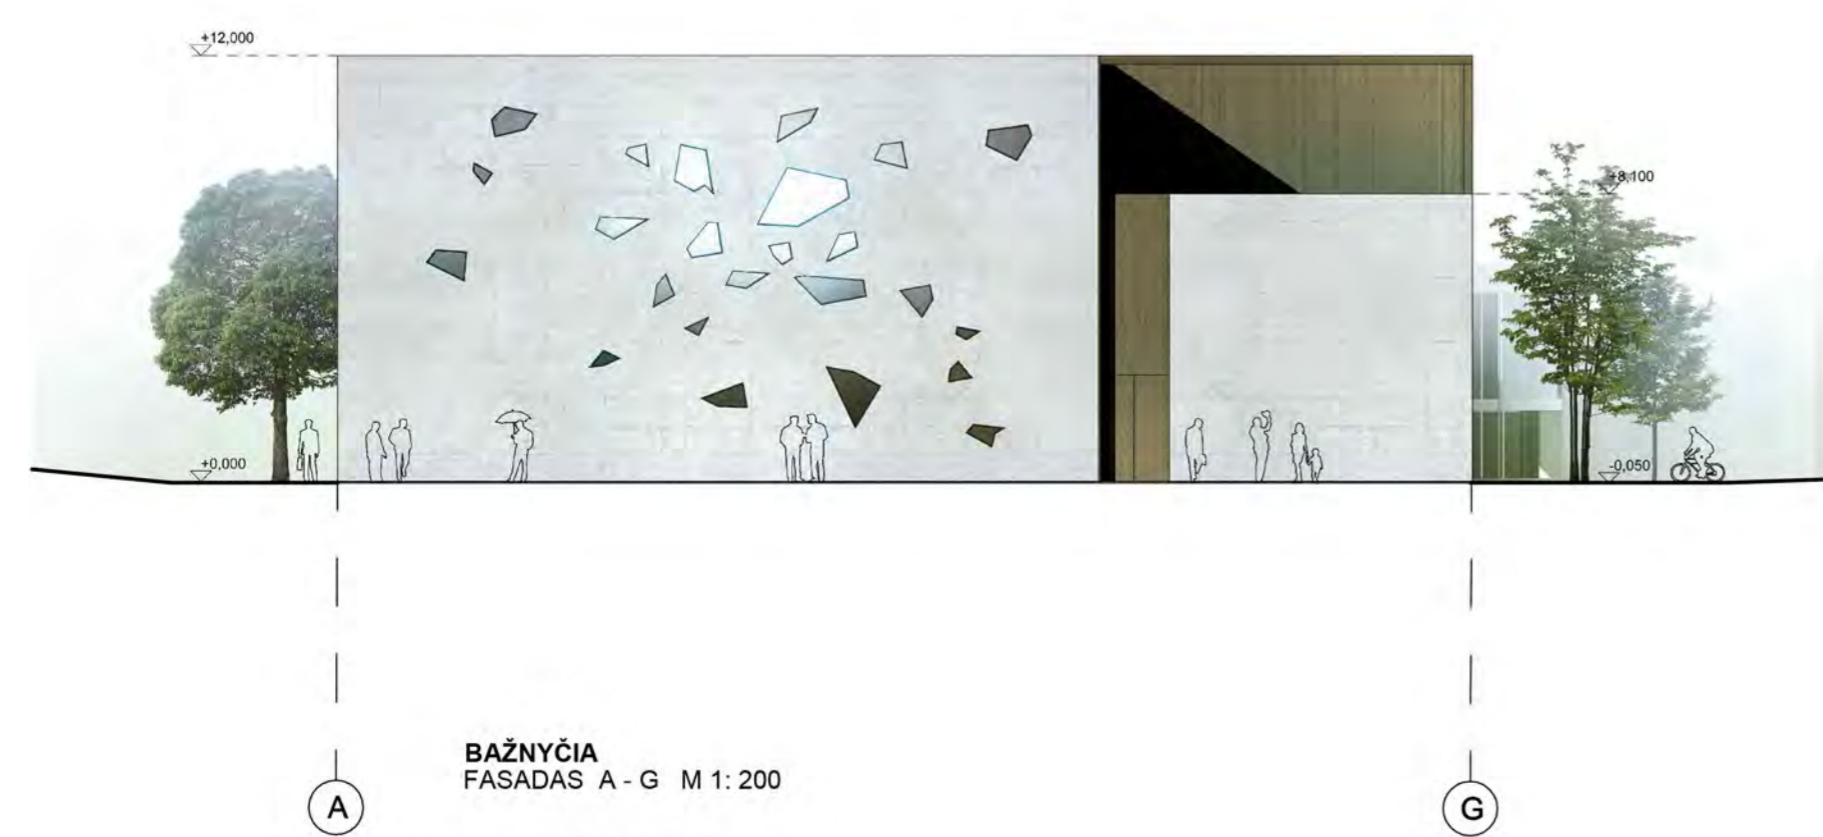

PATALPŲ EKSPLIKACIJA:

PAT. NR.	PAVADINIMAS	PLOTAS m²
101	TAMBŪRAS	23,00
102	KRIKŠTYKLA	31,29
103	180 SĖDIMŲ VIETŲ SALĖ	305,00
104	PRESBITERIJA	80,00
105	ZAKRISTIJA SU WC	23,27
108	ZAKRISTIJA SU WC	25,60
107	LITURGINIŲ REIKM. SANDĖLIS	13,30
108	VIETA KLAUSYKLAI	—
109	SUVENYRŲ KRAUTUVĖLĖ	12,44
110	KORIDORIUS	8,20
111	VALYMO INVENTORIAUS PAT.	3,60
112	MOTERŲ WC	2,39
113	VYRŲ WC	2,39
114	NEJGALIJŲ WC	3,94
115	VIETA ŠONINIAM ALTORIUI	—
VISO:		534,42

PATALPŲ EKSPLIKACIJA:

PAT. NR.	PAVADINIMAS	PLOTAS m²
201	VIETA CHORUI IR VARGONAMS	84,40
202	KRIKŠTYKLOS ERDVĖ	—
203	SALĖS ERDVĖ	—
204	PAGALBINĖ PATALPA	9,00
205	WC	2,80
206	VALYMO INVENTORIAUS PATALPA	2,80
207	LITURGINIŲ REIKM. SANDĖLIS	16,27
208	BAŽNYČIOS PUOŠIMO PATALPA	22,00
209	KORIDORIUS SU RŪBŲ SPINTOMIS	30,00
VISO:		146,87