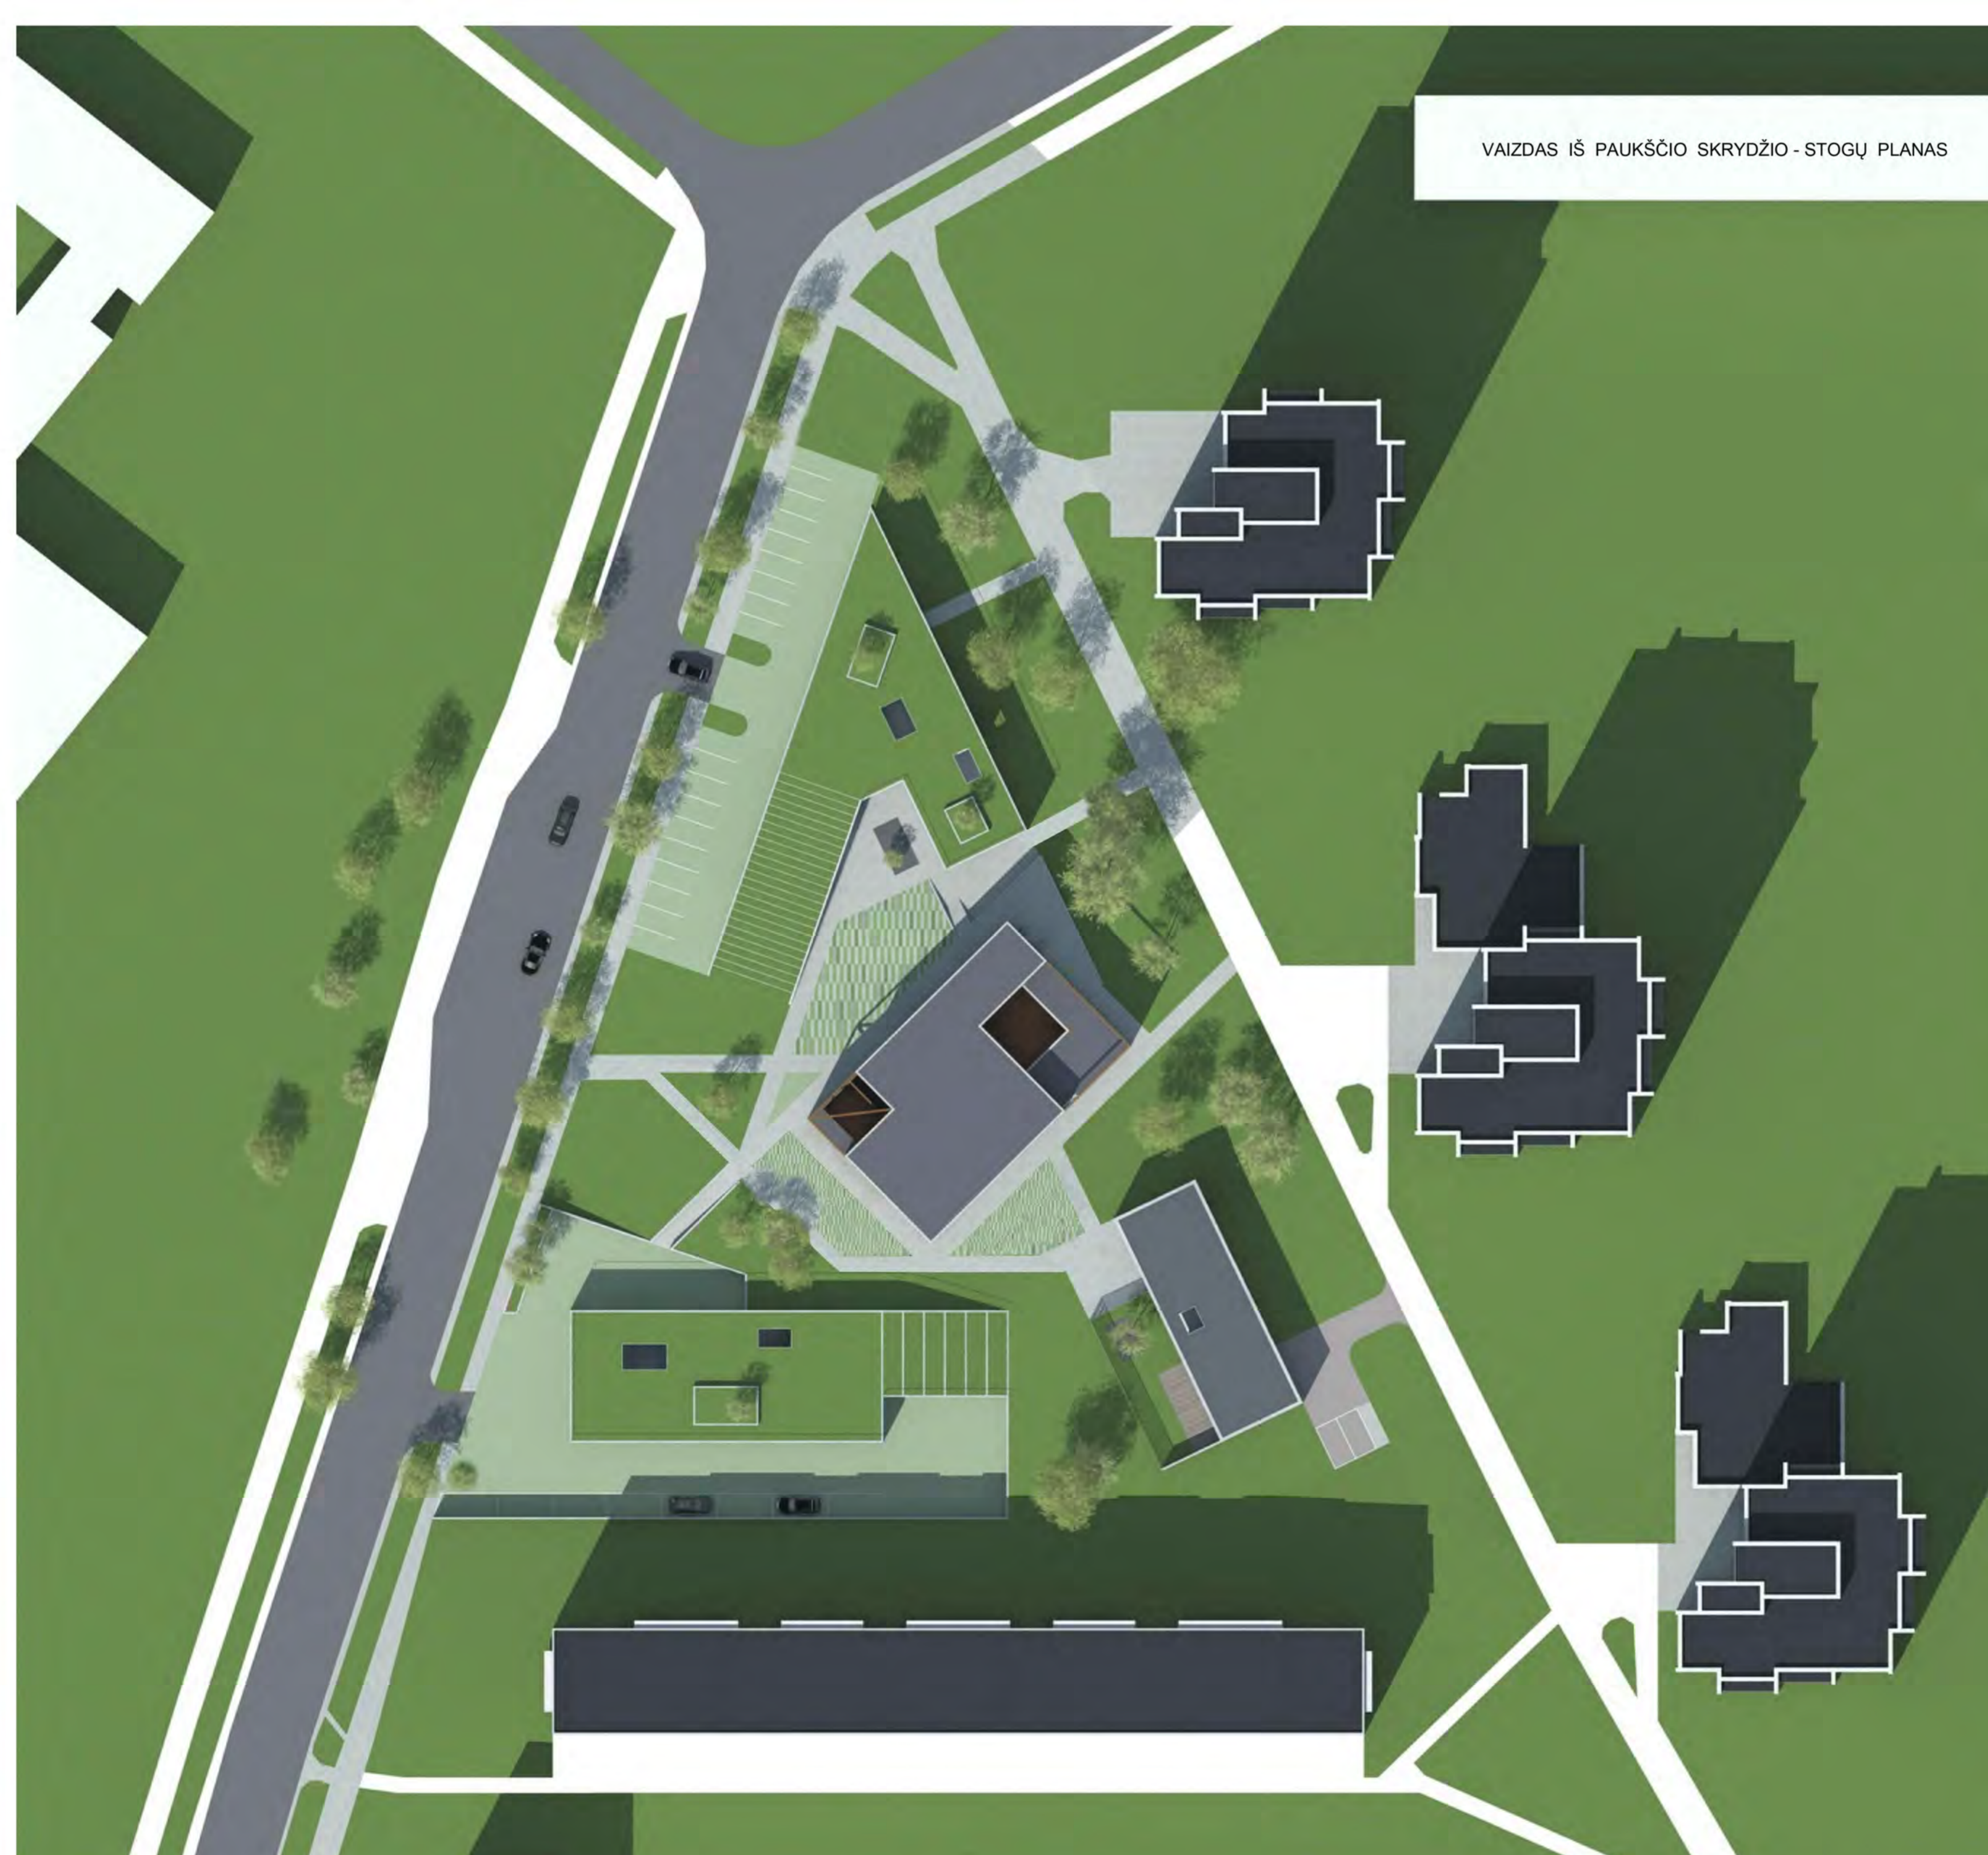

SUTARTINIAI ŽYMĖJIMAI

- BETONINIŲ PLYTELIŲ DANGA - 1, SKIRTA PĖSČIŲJŲ JUDĖJIMUI
- BETONINIŲ PLYTELIŲ DANGA - 2, SKIRTA PĖSČIŲJŲ JUDĖJIMUI
- BETONINIŲ PLYTELIŲ DANGA, SKIRTA TRANSPORTO JUDĖJIMUI
- VEJA
- ESAMI MEDŽIAI
- SODINAMI MEDŽIAI
- SKLYPO RIBOS
- TVARKOMO SKLYPO RIBOS

SKLYPO PLANAS - DANGŲ PLANAS M 1: 500

VAIZDAS IŠ PAUKŠČIO SKRYDŽIO - STOGŲ PLANAS

**ESAMA SKLYPO SITUACIJA:**

DAUGIABUČIŲ GYVENAMŲJŲ NAMŲ TERITORIJA
NAUDOJAMA REKREACIJAI
ŽALIOJI KVARTALO ZONA

**SIŪLOMAS SKLYPO UŽSTATYMAS:**

CENTRE - BAŽNYČIA. STATINIO ARCHITEKTŪRA
MONUMENTALI, DERANTI ESAMOJE MIESTO
DAUGIABUČIŲ GYVENAMŲJŲ NAMŲ APSUPTOJE
TERITORIJOJE

SUTARTINIAI ŽYMĖJIMAI:

- REKREACINIŲ ZONŲ TRAUKOS SRAUTAI
- KOMPLEKSO APTARNAVIMO VIETOS
- SOCIALINIO PASLAUGŲ CENTRO LANKYTOJŲ SRAUTAI
- KRIKŠTYNŲ DALYVIŲ SRAUTAI
- VESTUVIŲ DALYVIŲ SRAUTAI
- BAŽNYČIOS LANKYTOJŲ IR ŠVENTINIŲ PROCESIŲ SRAUTAI
- LAIDŪTUVIŲ PROCESIŲ DALYVIŲ SRAUTAI
- KLEBONIJS GYVENTOJŲ PAGRINDINIAI SRAUTAI
- AUTOMOBILIŲ ĮVAŽIAVIMO (IŠVAŽIAVIMO) VIETOS