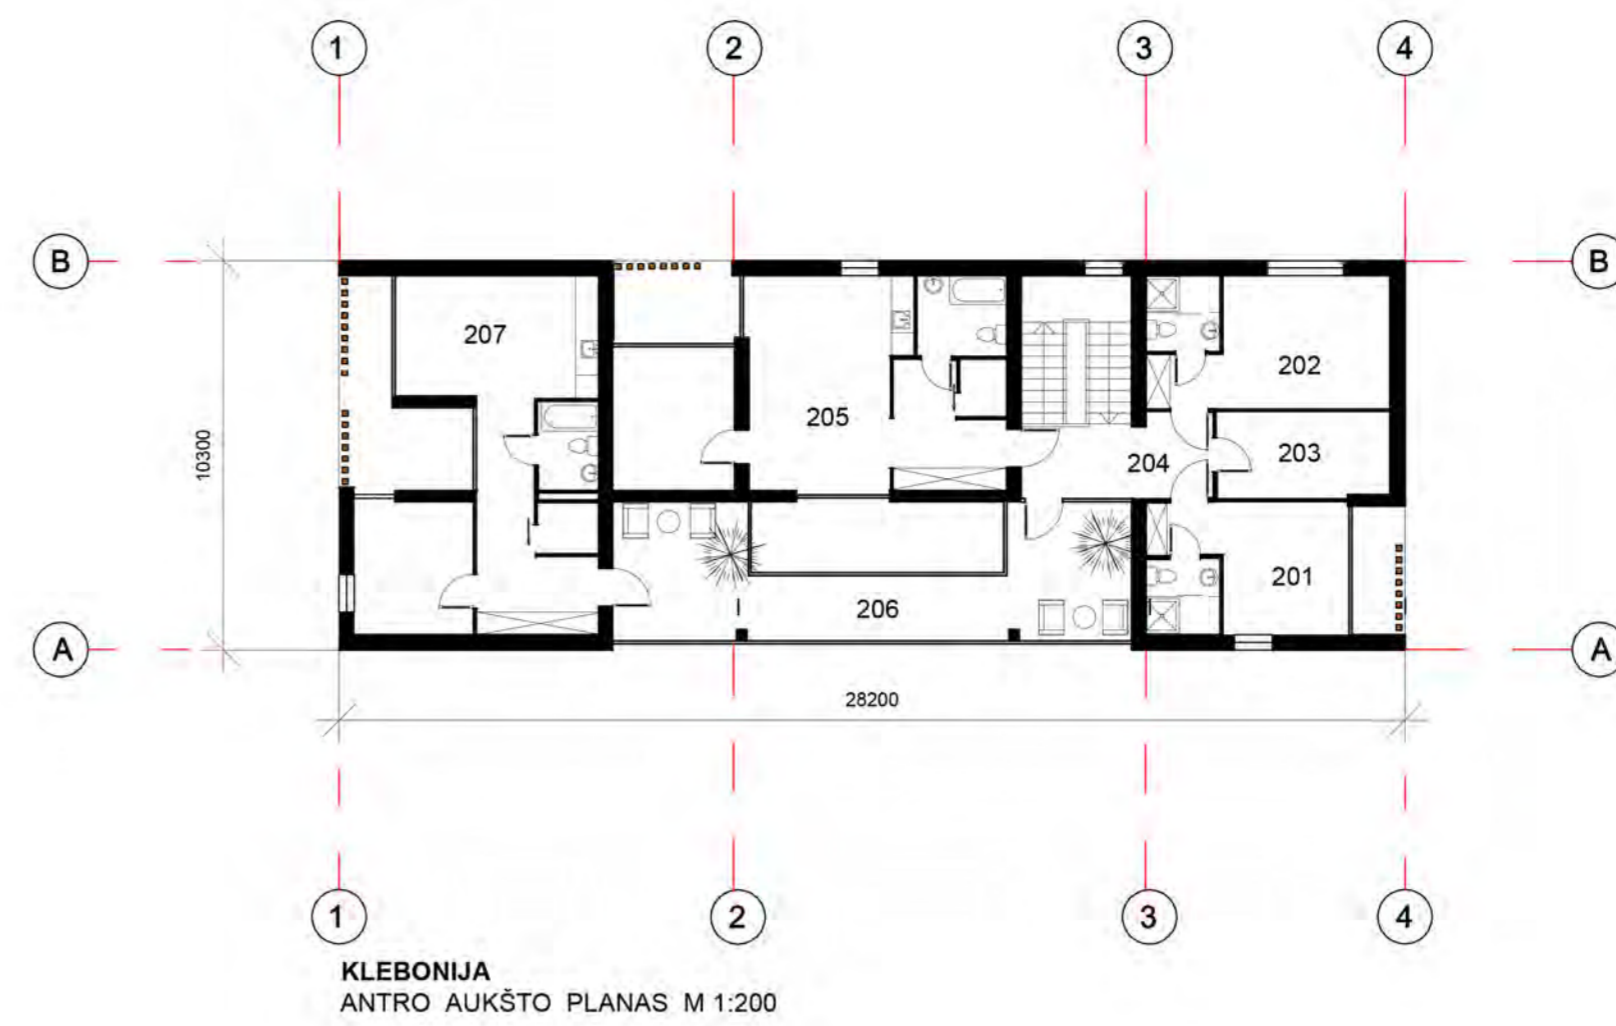

PATALPŲ EKSPLIKACIJA:

PAT. NR.	PAVADINIMAS	PLOTAS m2
KLEBONIJA		
201	SVEČIŲ KAMBARYS SU WC	18,30
202	SVEČIŲ KAMBARYS SU WC	22,00
203	INVENTORIJAUS SANDELIS	10,00
204	KORIDORIUS	7,00
205	BUTAS	50,27
206	ORANŽERJA	36,60
207	BUTAS	47,14
VISIO:		191,31