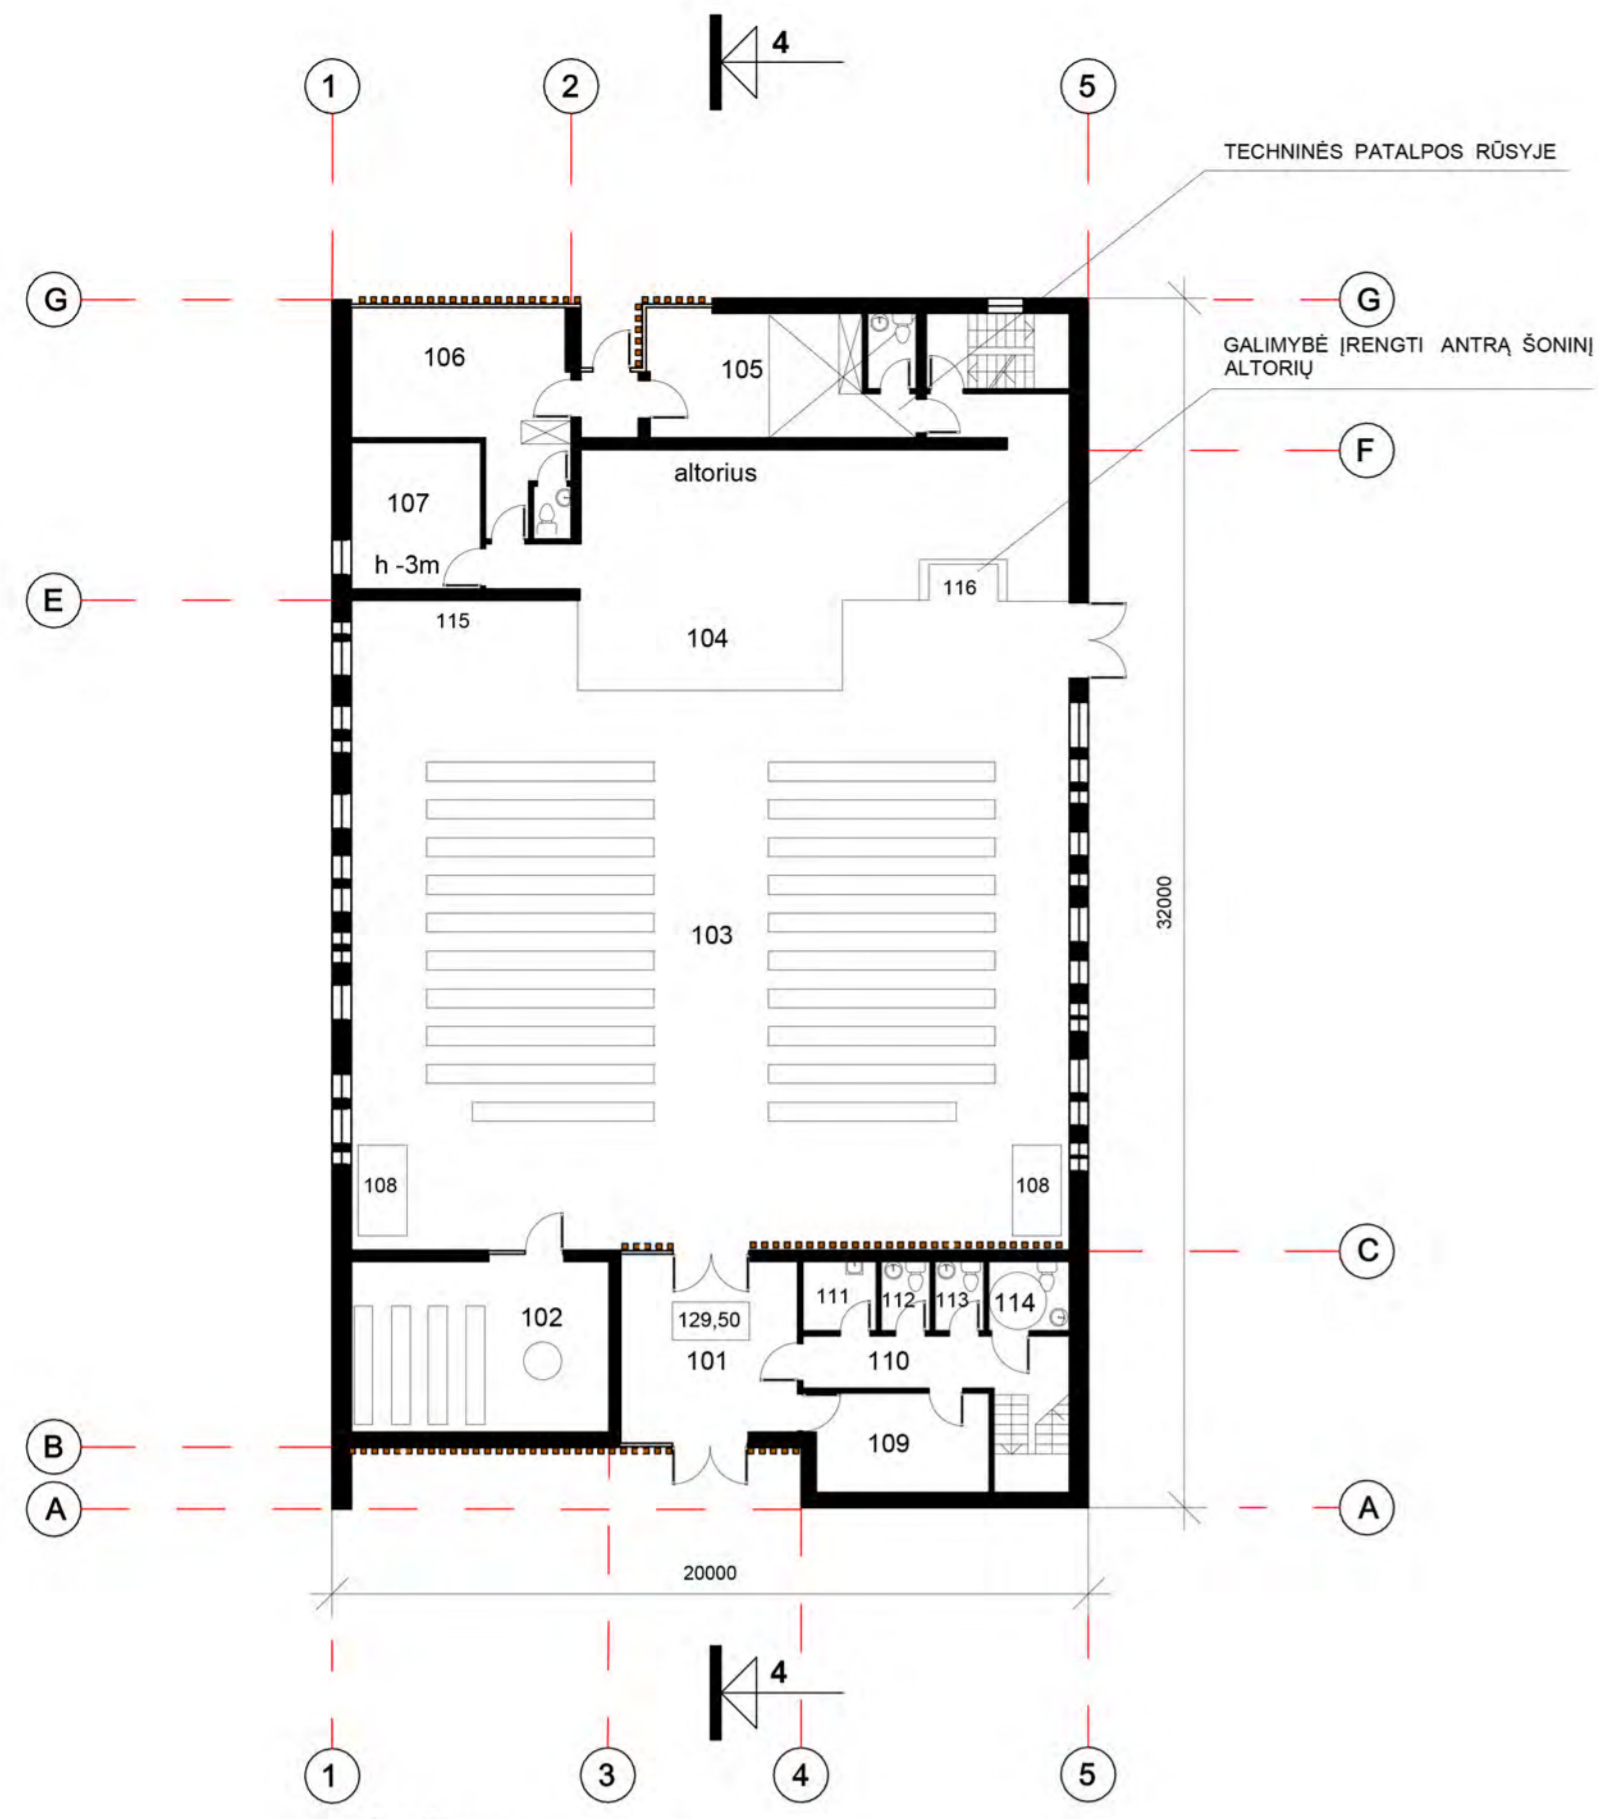

PATALPŲ EKSPLIKACIJA:

PAT. NR.	PAVADINIMAS	PLOTAS m2
SOCIALINIŲ PASLAUGŲ CENTRAS		
101	VESTIBULIS	52,00
102	RŪBINĖ	7,00
103	PARAPIJOS SALĖ	100,00
104	VIRTUVĖ SU SANDELIKU	15,00
105	PERSIRENGIMO PATALPA	10,28
106	WC BLOKAS	15,60
107	VALYMO INV. PATALPA	2,47
108	VAIKŲ SU NEGALIA CENTRAS	42,50
109	KARITAS	42,50
110	PERSONALO PATALPA	12,22
111	SKALBYKLA	9,30
112	WC BLOKAS	6,00
113	VALYMO INV. PATALPA	4,32
114	TECHNINĖ PATALPA	9,50
115	KORIDORIUS	38,00
VISIO:		366,89
VIEŠO MAITINIMO PATALPOS		
116	SALĖ	78,40
117	WC PRIE SALĖS	6,50
118	VIRTUVĖS PATALPŲ BLOKAS	36,30
119	SANDELIŲ BLOKAS	18,50
120	PIRMINIO ŽALAVIŲ APDOROJ. PAT.	9,00
121	PERSONALO PATALPOS	15,35
122	PAGALBINĖS PATALPOS	13,18
VISIO:		177,23

LAIDOJIMO NAMAI
PIRMO AUKŠTO PLANAS M 1:200

LAIDOJIMO NAMAI
FASADAS 1-3 M 1:200

LAIDOJIMO NAMAI
FASADAS A-C M 1:200

LAIDOJIMO NAMAI
FASADAS 3-2 M 1:200

PJŪVIS 1-1 M 1:200

SOCIALINIŲ PASLAUGŲ CENTRAS
PJŪVIS 2-2 M 1:200

SOCIALINIŲ PASLAUGŲ CENTRAS
PJŪVIS 3-3 M 1:200

LAIDOJIMO NAMAI

BAŽNYČIA
PIRMO AUKŠTO PLANAS M 1: 200

PATALPŲ EKSPLIKACIJA:

PAT. NR.	PAVADINIMAS	PLOTAS m ²
101	TAMBŪRAS	23,00
102	KRIKŠTYKLA	31,29
103	180 SĖDIMŲ VIETŲ SALĖ	305,00
104	PRESBITERIJA	80,00
105	ZAKRISTIJA SU WC	23,27
108	ZAKRISTIJA SU WC	25,60
107	LITURGINIŲ REIKM. SANDĖLIS	13,30
108	VIETA KLAUSYKLAI	—
109	SUVENYRŲ KRAUTUVĖLĖ	12,44
110	KORIDORIUS	8,20
111	VALYMO INVENTORIAUS PAT.	3,60
112	MOTERŲ WC	2,39
113	VYRŲ WC	2,39
114	NEJGALIJŲ WC	3,94
115	VIETA ŠONINIAM ALTORIUI	—
VISO:		534,42

BAŽNYČIA
ANTRO AUKŠTO PLANAS M 1: 200

PATALPŲ EKSPLIKACIJA:

PAT. NR.	PAVADINIMAS	PLOTAS m ²
201	VIETA CHORUI IR VARGONAMS	84,40
202	KRIKŠTYKLOS ERDVĖ	—
203	SALĖS ERDVĖ	—
204	PAGALBINĖ PATALPA	9,00
205	WC	2,80
206	VALYMO INVENTORIAUS PATALPA	2,80
207	LITURGINIŲ REIKM. SANDĖLIS	16,27
208	BAŽNYČIOS PUOŠIMO PATALPA	22,00
209	KORIDORIUS SU RŪBŲ SPINTOMIS	30,00
VISO:		146,87