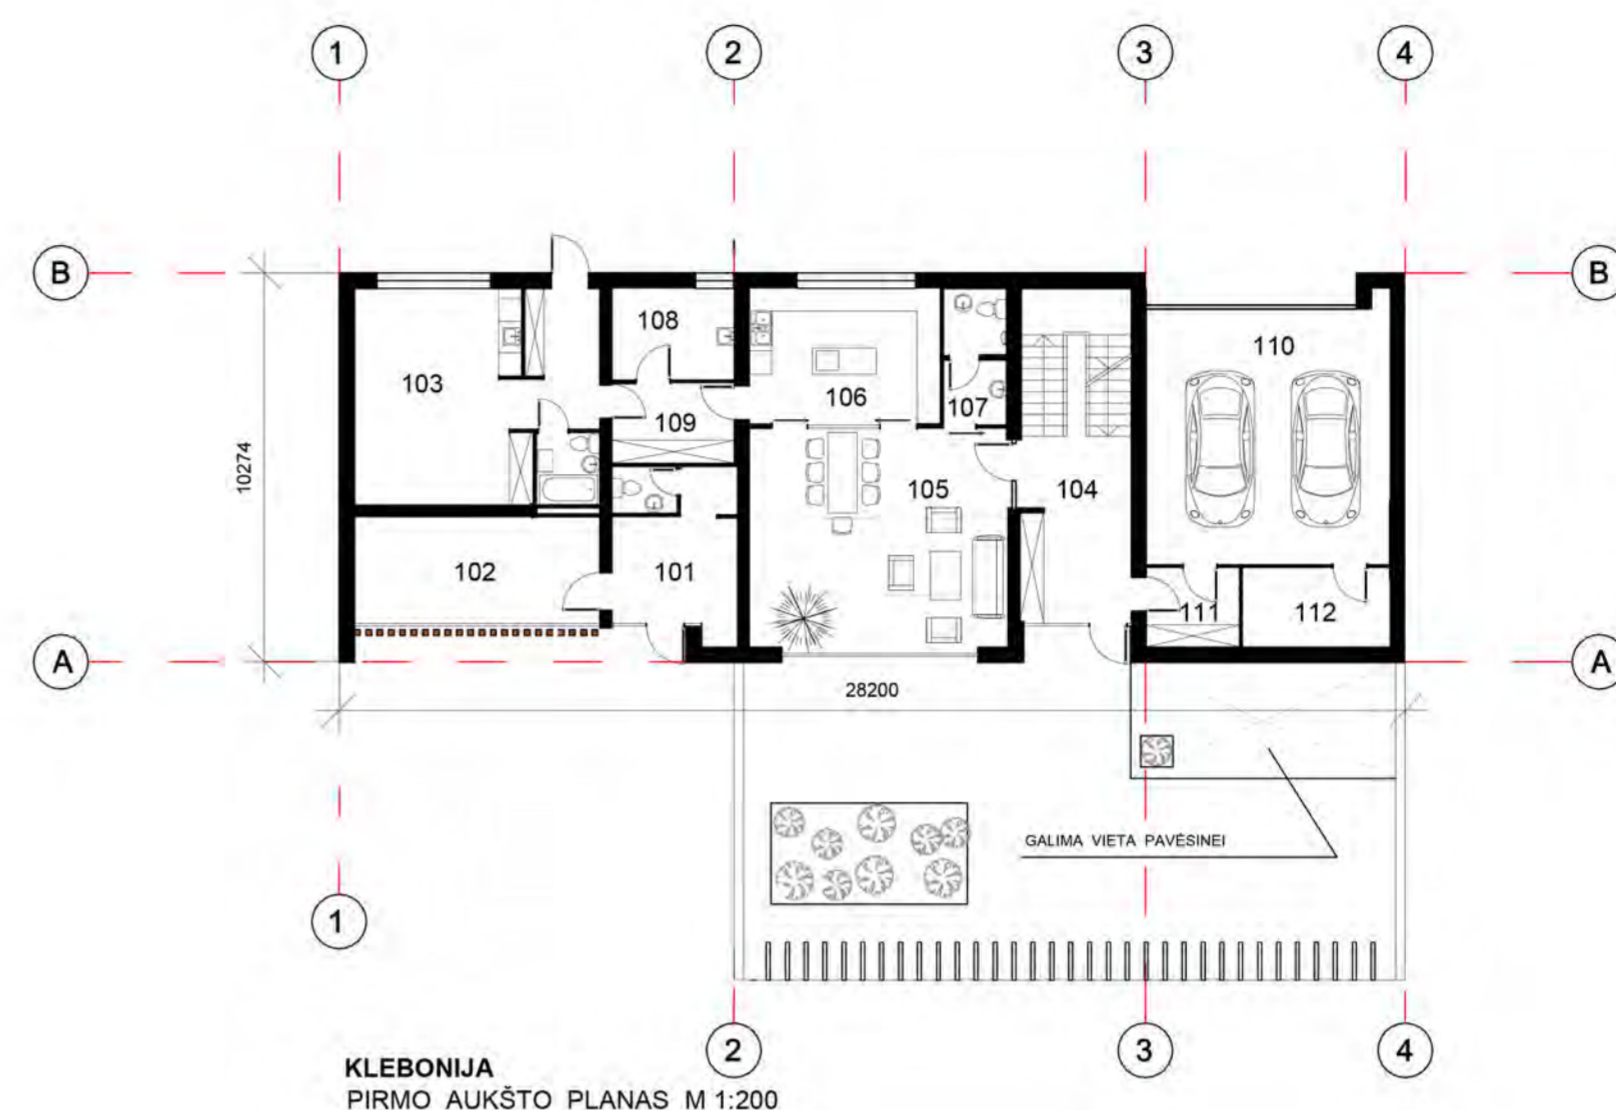

PATALPŲ EKSPLIKACIJA:

PAT. NR.	PAVADINIMAS	PLOTAS m2
KLEBONIJA		
201	SVEČIŲ KAMBARYS SU WC	18,30
202	SVEČIŲ KAMBARYS SU WC	22,00
203	INVENTORIJAUS SANDELIS	10,00
204	KORIDORIUS	7,00
205	BUTAS	50,27
206	ORANŽERJA	36,60
207	BUTAS	47,14
VISIO:		191,31

BAŽNYČIA
ANTRO AUKŠTO PLANAS M 1: 200

PATALPŲ EKSPLIKACIJA:

PAT. NR.	PAVADINIMAS	PLOTAS m ²
201	VIETA CHORUI IR VARGONAMS	84,40
202	KRIKŠTYKLOS ERDVĖ	—
203	SALĖS ERDVĖ	—
204	PAGALBINĖ PATALPA	9,00
205	WC	2,80
206	VALYMO INVENTORIAUS PATALPA	2,80
207	LITURGINIŲ REIKM. SANDĖLIS	16,27
208	BAŽNYČIOS PUOŠIMO PATALPA	22,00
209	KORIDORIUS SU RŪBŲ SPINTOMIS	30,00
VISO:		146,87