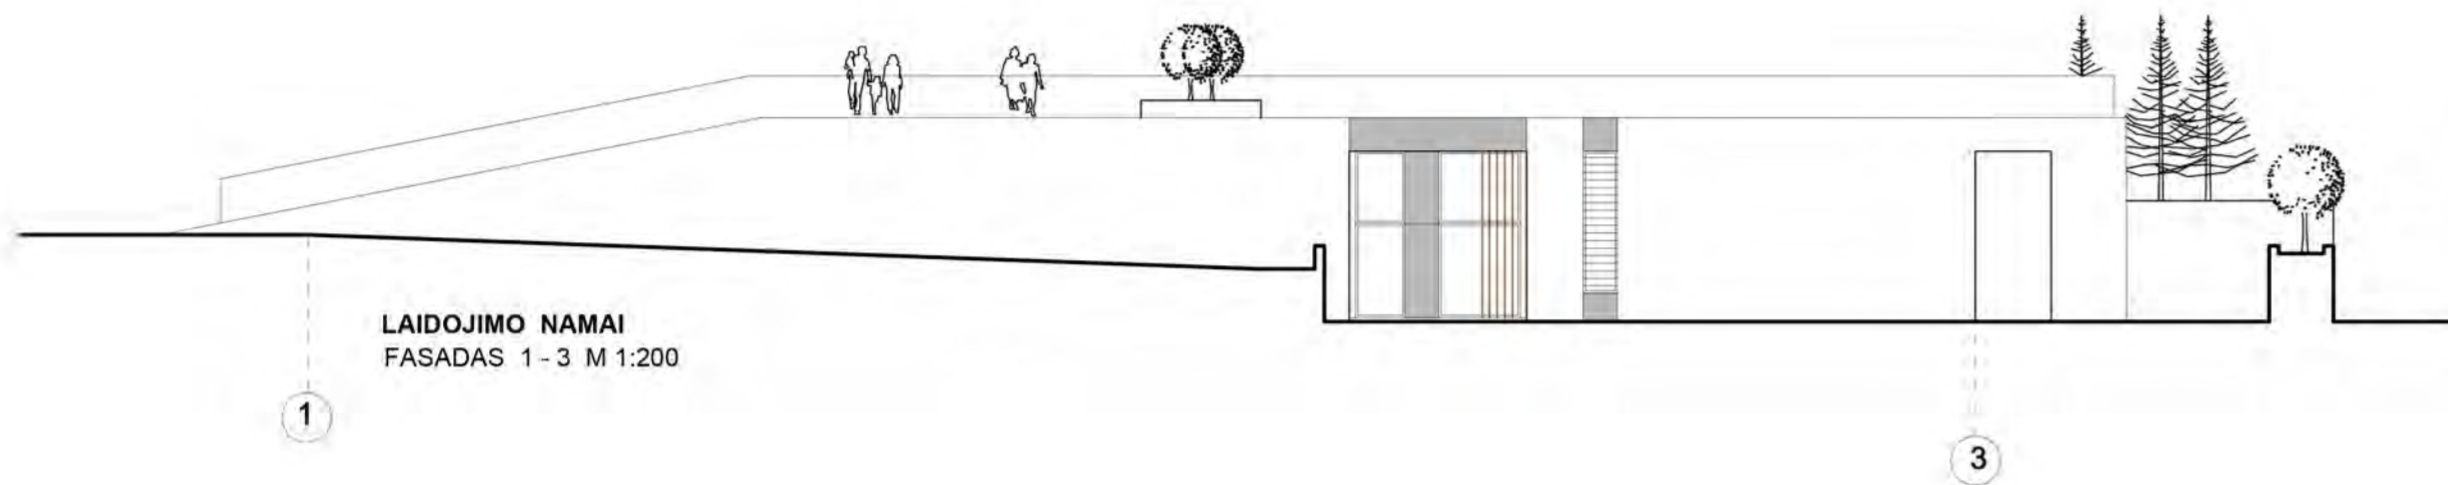

LAIDOJIMO NAMAI
FASADAS 1-3 M 1:200