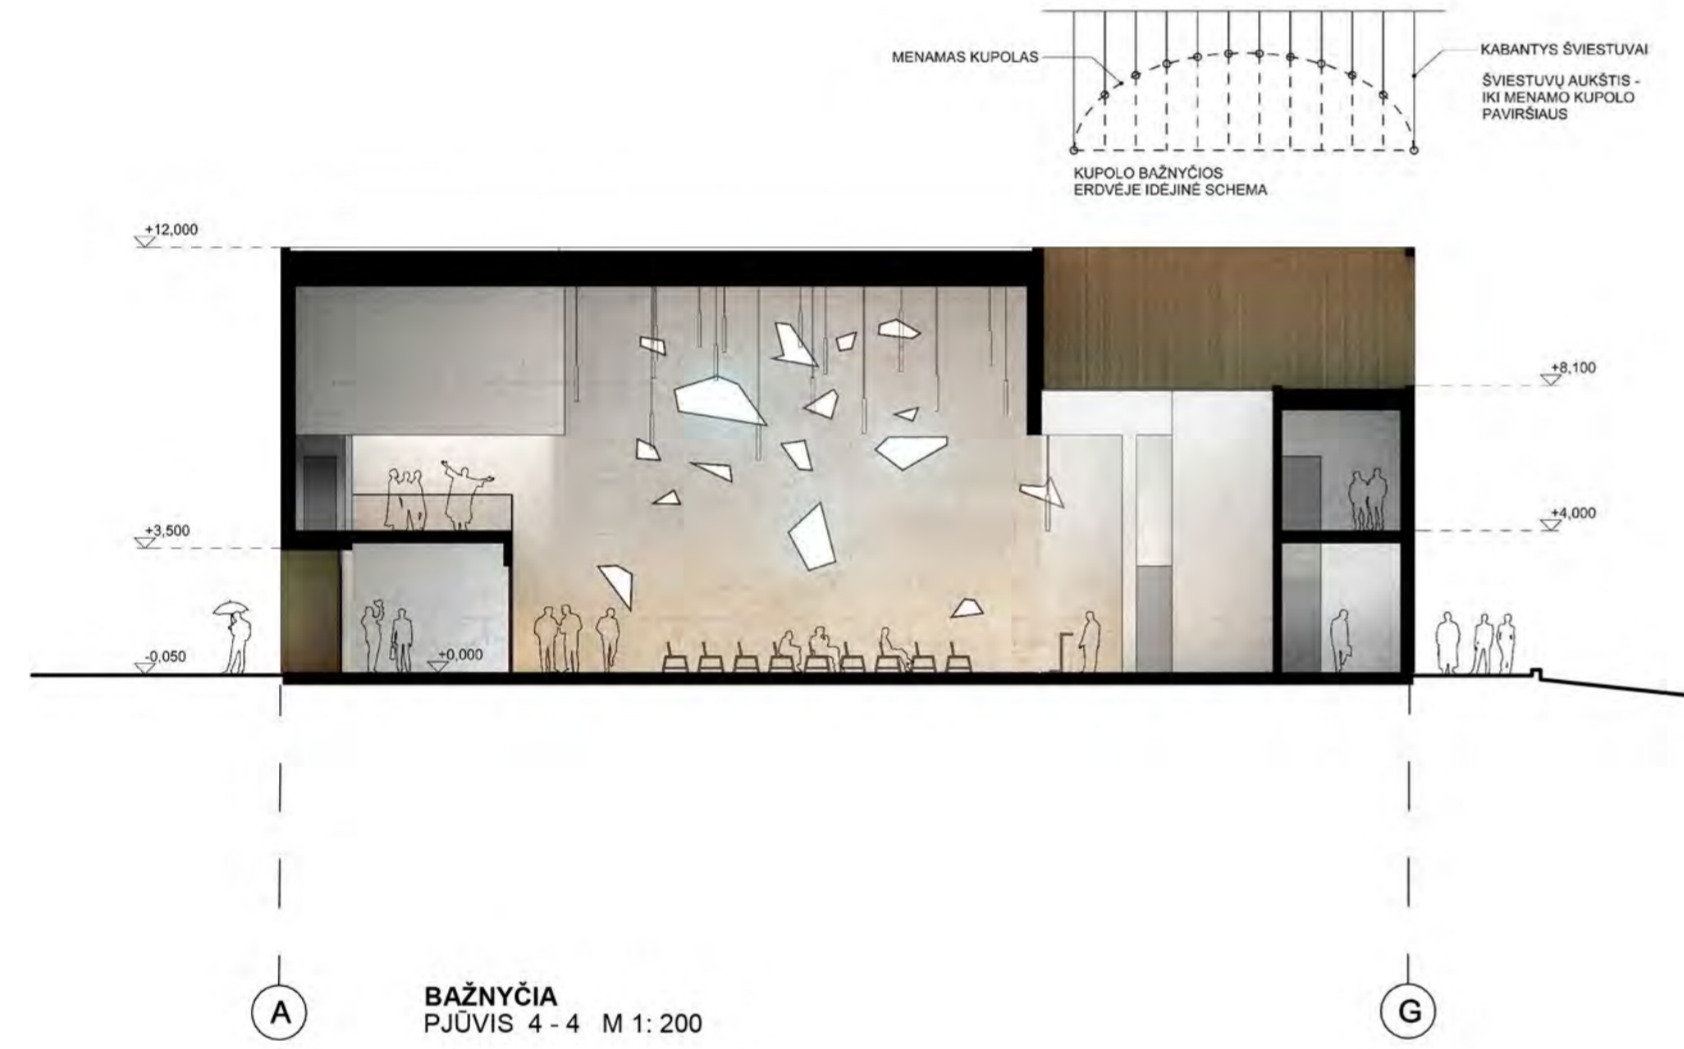

PATALPŲ EKSPLIKACIJA:

PAT. NR.	PAVADINIMAS	PLOTAS m²
101	TAMBŪRAS	23,00
102	KRIKŠTYKLA	31,29
103	180 SĖDIMŲ VIETŲ SALĖ	305,00
104	PRESBITERIJA	80,00
105	ZAKRISTIJA SU WC	23,27
108	ZAKRISTIJA SU WC	25,60
107	LITURGINIŲ REIKM. SANDĖLIS	13,30
108	VIETA KLAUSYKLAI	—
109	SUVENYRŲ KRAUTUVĖLĖ	12,44
110	KORIDORIUS	8,20
111	VALYMO INVENTORIAUS PAT.	3,60
112	MOTERŲ WC	2,39
113	VYRŲ WC	2,39
114	NEJGALIJŲ WC	3,94
115	VIETA ŠONINIAM ALTORIUI	—
VISO:		534,42

PATALPŲ EKSPLIKACIJA:

PAT. NR.	PAVADINIMAS	PLOTAS m²
201	VIETA CHORUI IR VARGONAMS	84,40
202	KRIKŠTYKLOS ERDVĖ	—
203	SALĖS ERDVĖ	—
204	PAGALBINĖ PATALPA	9,00
205	WC	2,80
206	VALYMO INVENTORIAUS PATALPA	2,80
207	LITURGINIŲ REIKM. SANDĖLIS	16,27
208	BAŽNYČIOS PUOŠIMO PATALPA	22,00
209	KORIDORIUS SU RŪBŲ SPINTOMIS	30,00
VISO:		146,87