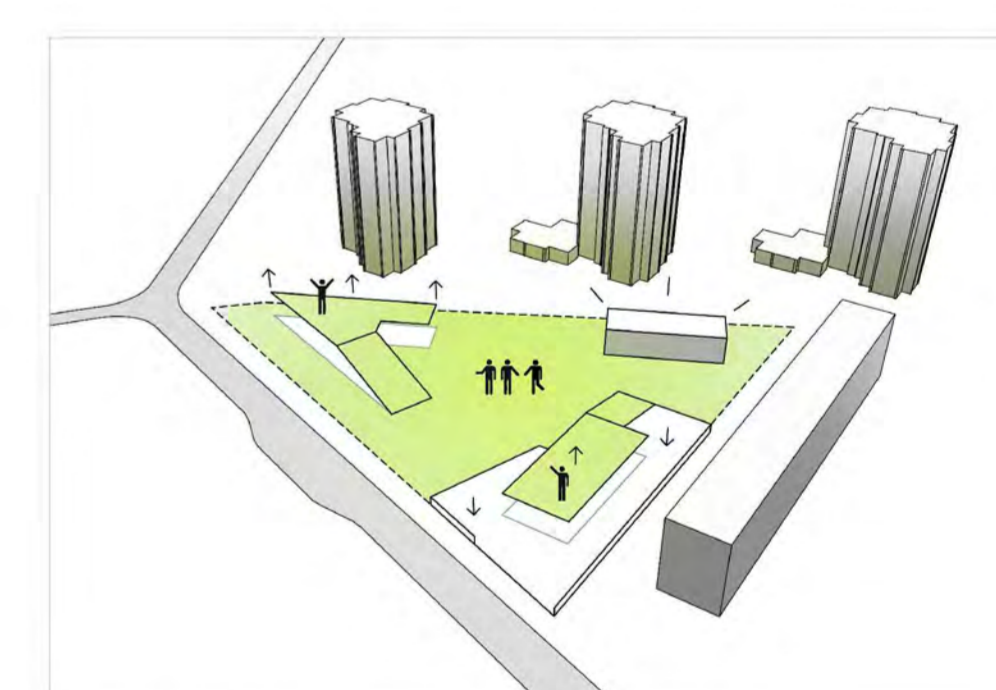

SUTARTINIAI ŽYMĖJIMAI

- BETONINIŲ PLYTELIŲ DANGA - 1, SKIRTA PĖSČIŲJŲ JUDĖJIMUI
- BETONINIŲ PLYTELIŲ DANGA - 2, SKIRTA PĖSČIŲJŲ JUDĖJIMUI
- BETONINIŲ PLYTELIŲ DANGA, SKIRTA TRANSPORTO JUDĖJIMUI
- VEJA
- ESAMI MEDŽIAI
- SODINAMI MEDŽIAI
- SKLYPO RIBOS
- TVARKOMO SKLYPO RIBOS

SKLYPO PLANAS - DANGŲ PLANAS M 1: 500

VAIZDAS IŠ PAUKŠČIO SKRYDŽIO - STOGŲ PLANAS

**ESAMA SKLYPO SITUACIJA:**

DAUGIABUČIŲ GYVENAMŲJŲ NAMŲ TERITORIJA
NAUDOJAMA REKREACIJAI
ŽALIOJI KVARTALO ZONA

**SIŪLOMAS SKLYPO UŽSTATYMAS:**

IŠLAIKANT REKREACINĘ PASKIRTĮ - APŽELDINTI
EKSPLOATUOJAMI STOGAI, DIDELI VEJOS IR ŽELDYNŲ
PLOTAI. TERITORIJA ATVIRA KVARTALO IR MIESTO
GYVENTOJAMS, JUNGIANČIĄ ĮVAIRIAS FUNKCIJAS

**SIŪLOMAS SKLYPO UŽSTATYMAS:**

CENTRE - BAŽNYČIA. STATINIO ARCHITEKTŪRA
MONUMENTALI, DERANTI ESAMOJE MIESTO
DAUGIABUČIŲ GYVENAMŲJŲ NAMŲ APSUPTOJE
TERITORIJOJE

SUTARTINIAI ŽYMĖJIMAI:

- REKREACINIŲ ZONŲ TRAUKOS SRAUTAI
- KOMPLEKSO APTARNAVIMO VIETOS
- SOCIALINIO PASLAUGŲ CENTRO LANKYTOJŲ SRAUTAI
- KRIKŠTYNŲ DALYVIŲ SRAUTAI
- VESTUVIŲ DALYVIŲ SRAUTAI
- BAŽNYČIOS LANKYTOJŲ IR ŠVENTINIŲ PROCESIŲ SRAUTAI
- LAIDŪTUVIŲ PROCESIŲ DALYVIŲ SRAUTAI
- KLEBONIJS GYVENTOJŲ PAGRINDINIAI SRAUTAI
- AUTOMOBILIŲ ĮVAŽIAVIMO (IŠVAŽIAVIMO) VIETOS