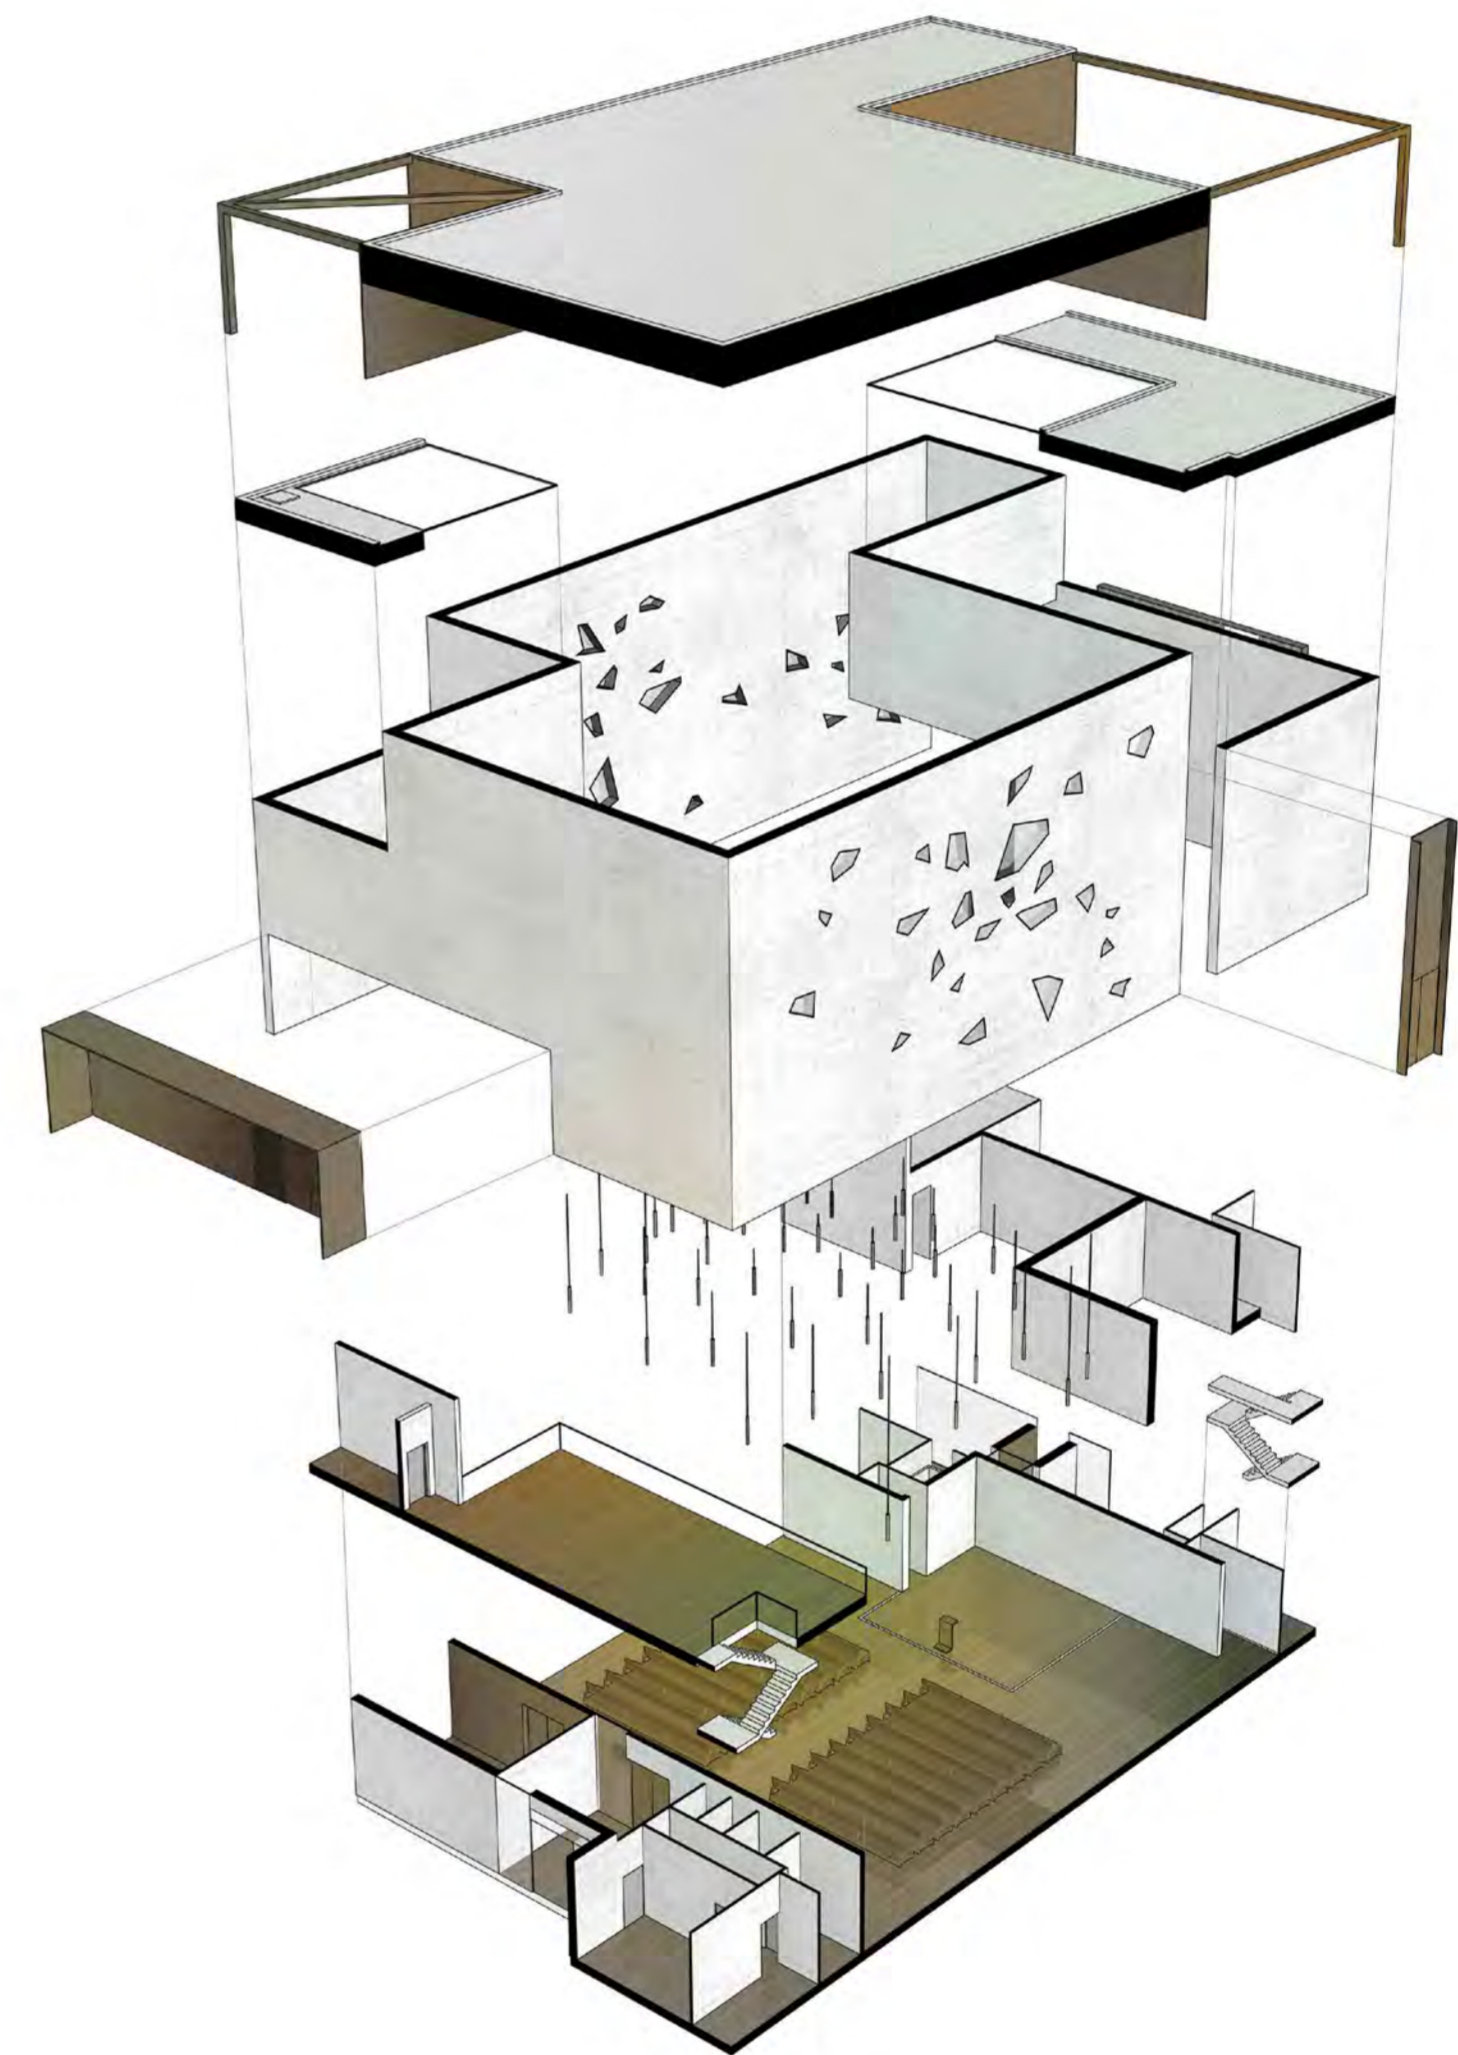

PATALPŲ EKSPLIKACIJA:

PAT. NR.	PAVADINIMAS	PLOTAS m²
101	TAMBŪRAS	23,00
102	KRIKŠTYKLA	31,29
103	180 SĖDIMŲ VIETŲ SALĖ	305,00
104	PRESBITERIJA	80,00
105	ZAKRISTIJA SU WC	23,27
108	ZAKRISTIJA SU WC	25,60
107	LITURGINIŲ REIKM. SANDĖLIS	13,30
108	VIETA KLAUSYKLAI	—
109	SUVENYRŲ KRAUTUVĖLĖ	12,44
110	KORIDORIUS	8,20
111	VALYMO INVENTORIAUS PAT.	3,60
112	MOTERŲ WC	2,39
113	VYRŲ WC	2,39
114	NEJGALIJŲ WC	3,94
115	VIETA ŠONINIAM ALTORIUI	—
VISO:		534,42

PATALPŲ EKSPLIKACIJA:

PAT. NR.	PAVADINIMAS	PLOTAS m²
201	VIETA CHORUI IR VARGONAMS	84,40
202	KRIKŠTYKLOS ERDVĖ	—
203	SALĖS ERDVĖ	—
204	PAGALBINĖ PATALPA	9,00
205	WC	2,80
206	VALYMO INVENTORIAUS PATALPA	2,80
207	LITURGINIŲ REIKM. SANDĖLIS	16,27
208	BAŽNYČIOS PUOŠIMO PATALPA	22,00
209	KORIDORIUS SU RŪBŲ SPINTOMIS	30,00
VISO:		146,87