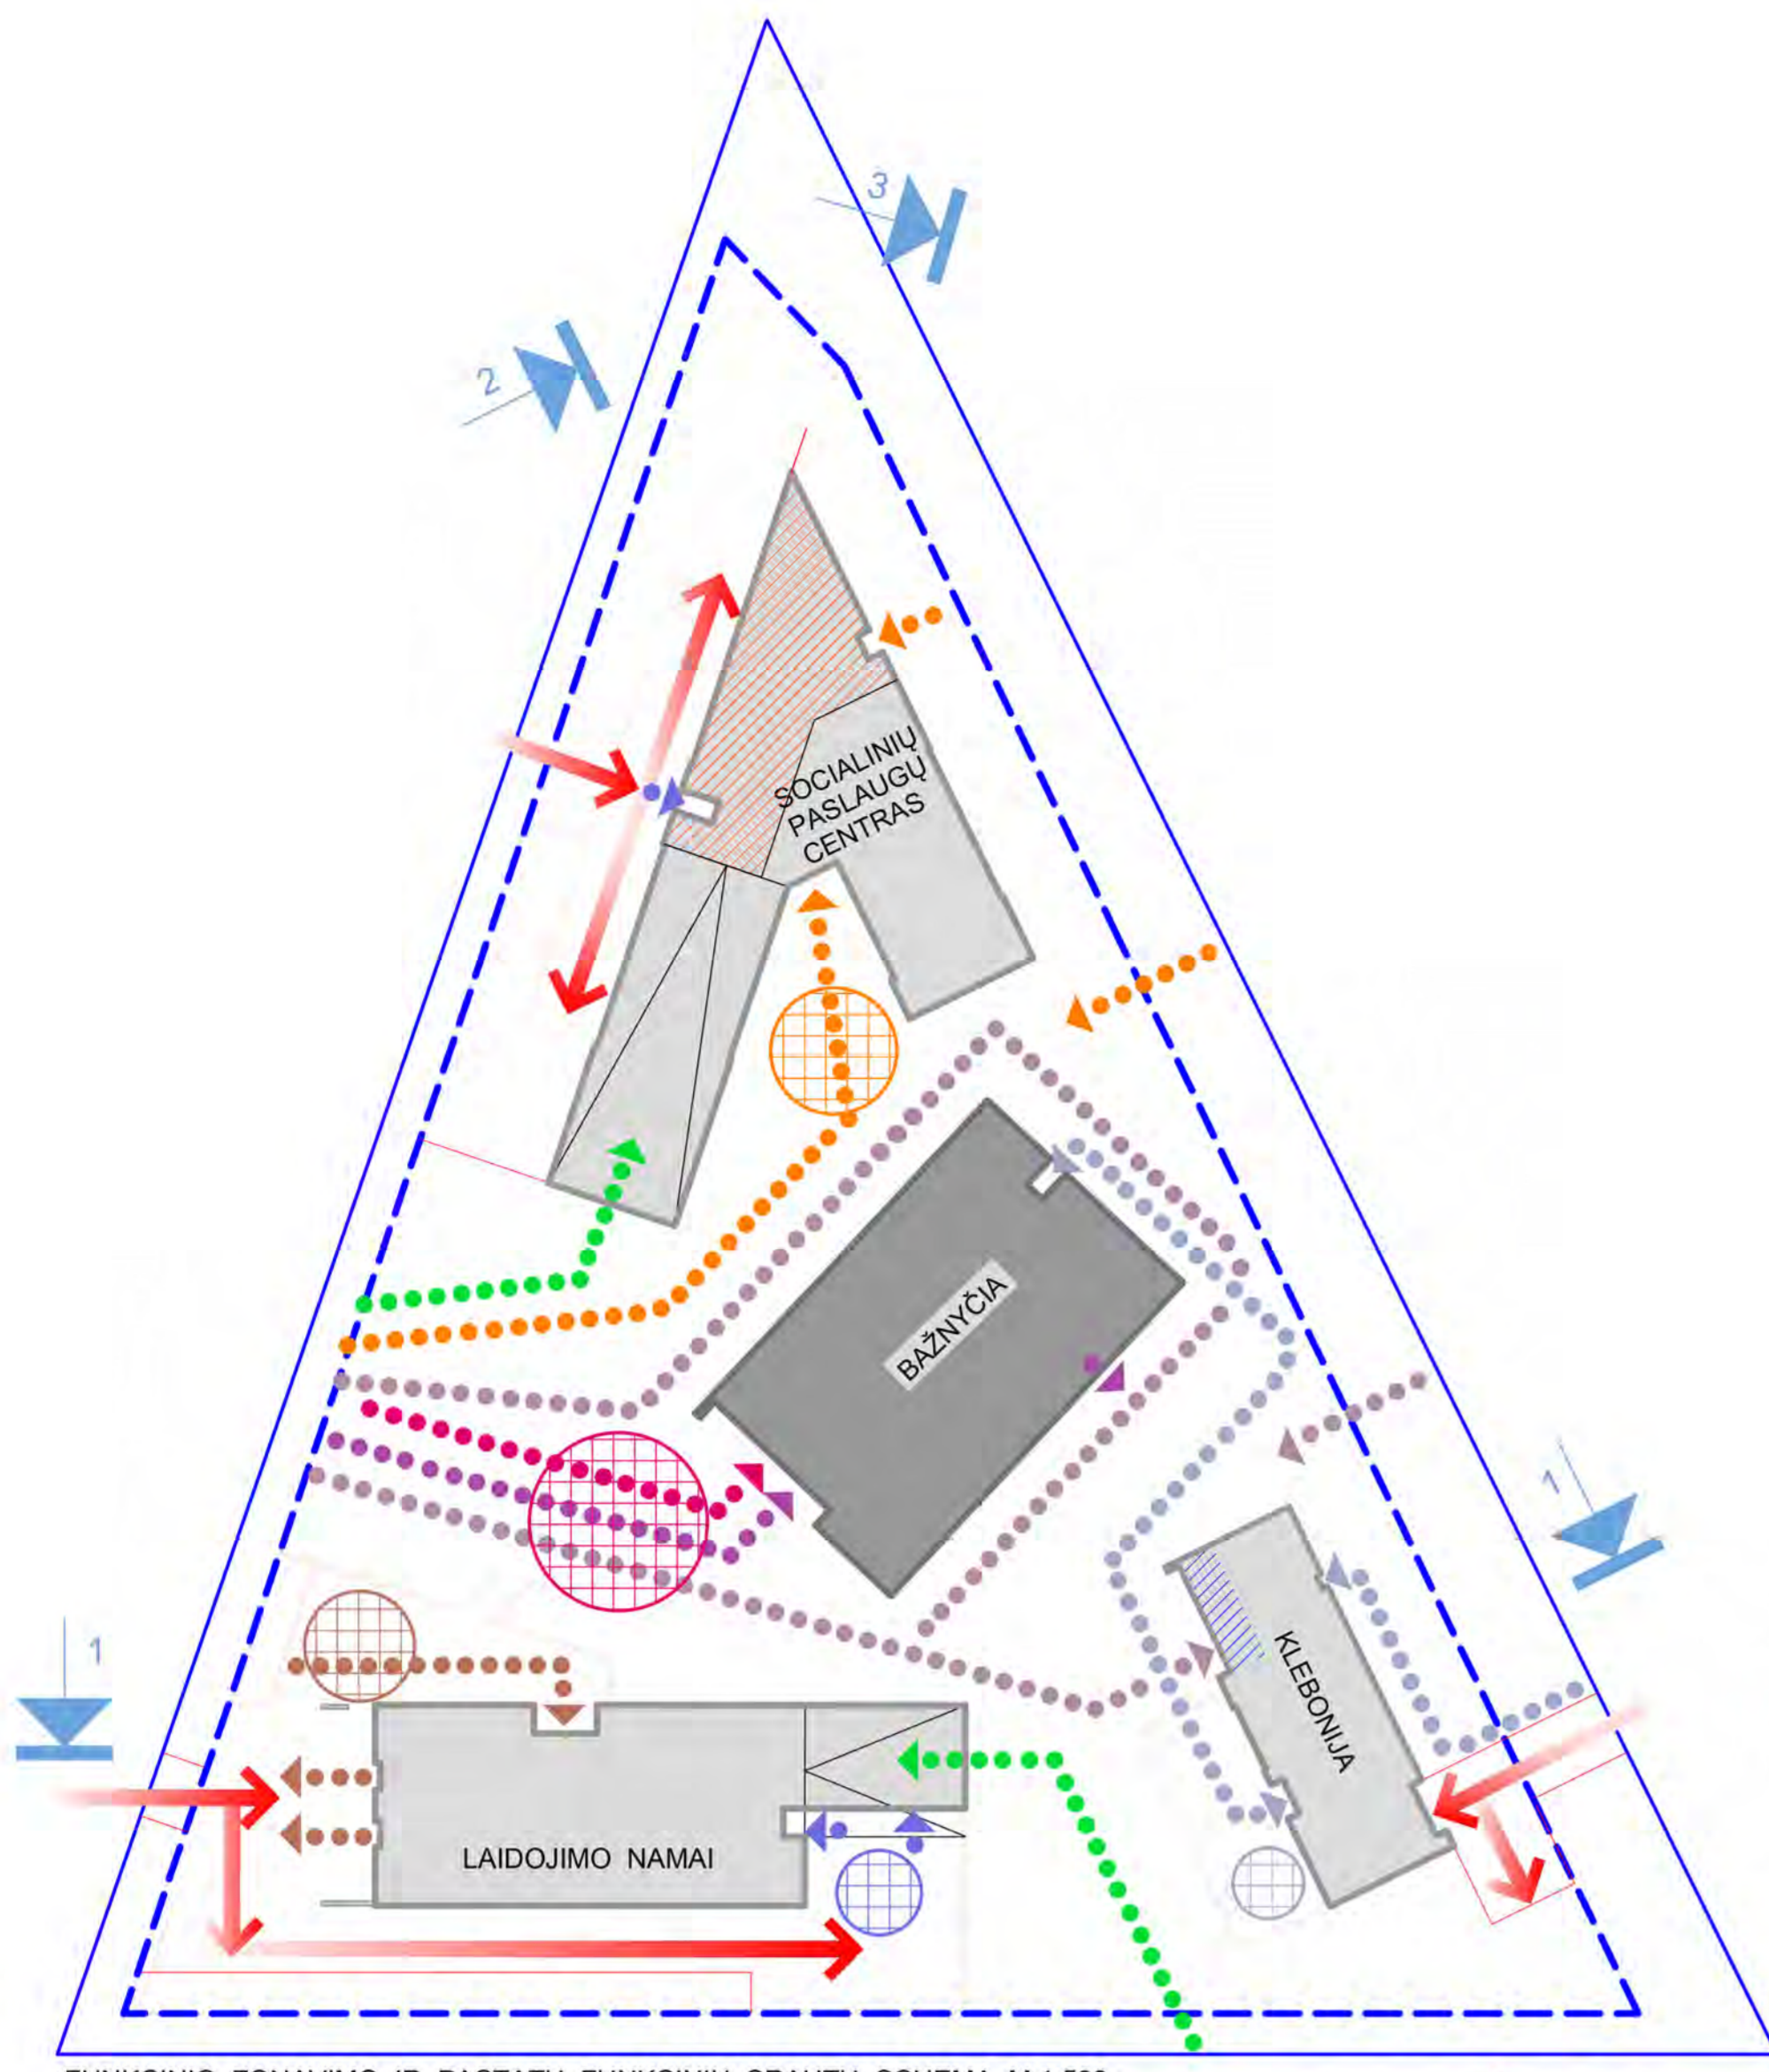

SKLYPO PLANAS - DANGŲ PLANAS M 1: 500

VAIZDAS IŠ PAUKŠČIO SKRYDŽIO - STOGŲ PLANAS

**ESAMA SKLYPO SITUACIJA:**

DAUGIABUČIŲ GYVENAMŲJŲ NAMŲ TERITORIJA
NAUDOJAMA REKREACIJAI
ŽALIOJI KVARTALO ZONA

**SIŪLOMAS SKLYPO UŽSTATYMAS:**

IŠLAIKANT REKREACINĘ PASKIRTĮ - APŽELDINTI
EKSPLOATUOJAMI STOGAI, DIDELI VEJOS IR ŽELDYNŲ
PLOTAI. TERITORIJA ATVIRA KVARTALO IR MIESTO
GYVENTOJAMS, JUNGIANČIĄ ĮVAIRIAS FUNKCIJAS

**SIŪLOMAS SKLYPO UŽSTATYMAS:**

CENTRE - BAŽNYČIA. STATINIO ARCHITEKTŪRA
MONUMENTALI, DERANTI ESAMOJE MIESTO
DAUGIABUČIŲ GYVENAMŲJŲ NAMŲ APSUPTOJE
TERITORIJOJE

SUTARTINIAI ŽYMĖJIMAI:

- REKREACINIŲ ZONŲ TRAUKOS SRAUTAI
- KOMPLEKSO APTARNAVIMO VIETOS
- SOCIALINIO PASLAUGŲ CENTRO LANKYTOJŲ SRAUTAI
- KRIKŠTYNŲ DALYVIŲ SRAUTAI
- VESTUVIŲ DALYVIŲ SRAUTAI
- BAŽNYČIOS LANKYTOJŲ IR ŠVENTINIŲ PROCESIŲ SRAUTAI
- LAIDŪTUVIŲ PROCESIŲ DALYVIŲ SRAUTAI
- KLEBONIJS GYVENTOJŲ PAGRINDINIAI SRAUTAI
- AUTOMOBILIŲ ĮVAŽIAVIMO (IŠVAŽIAVIMO) VIETOS