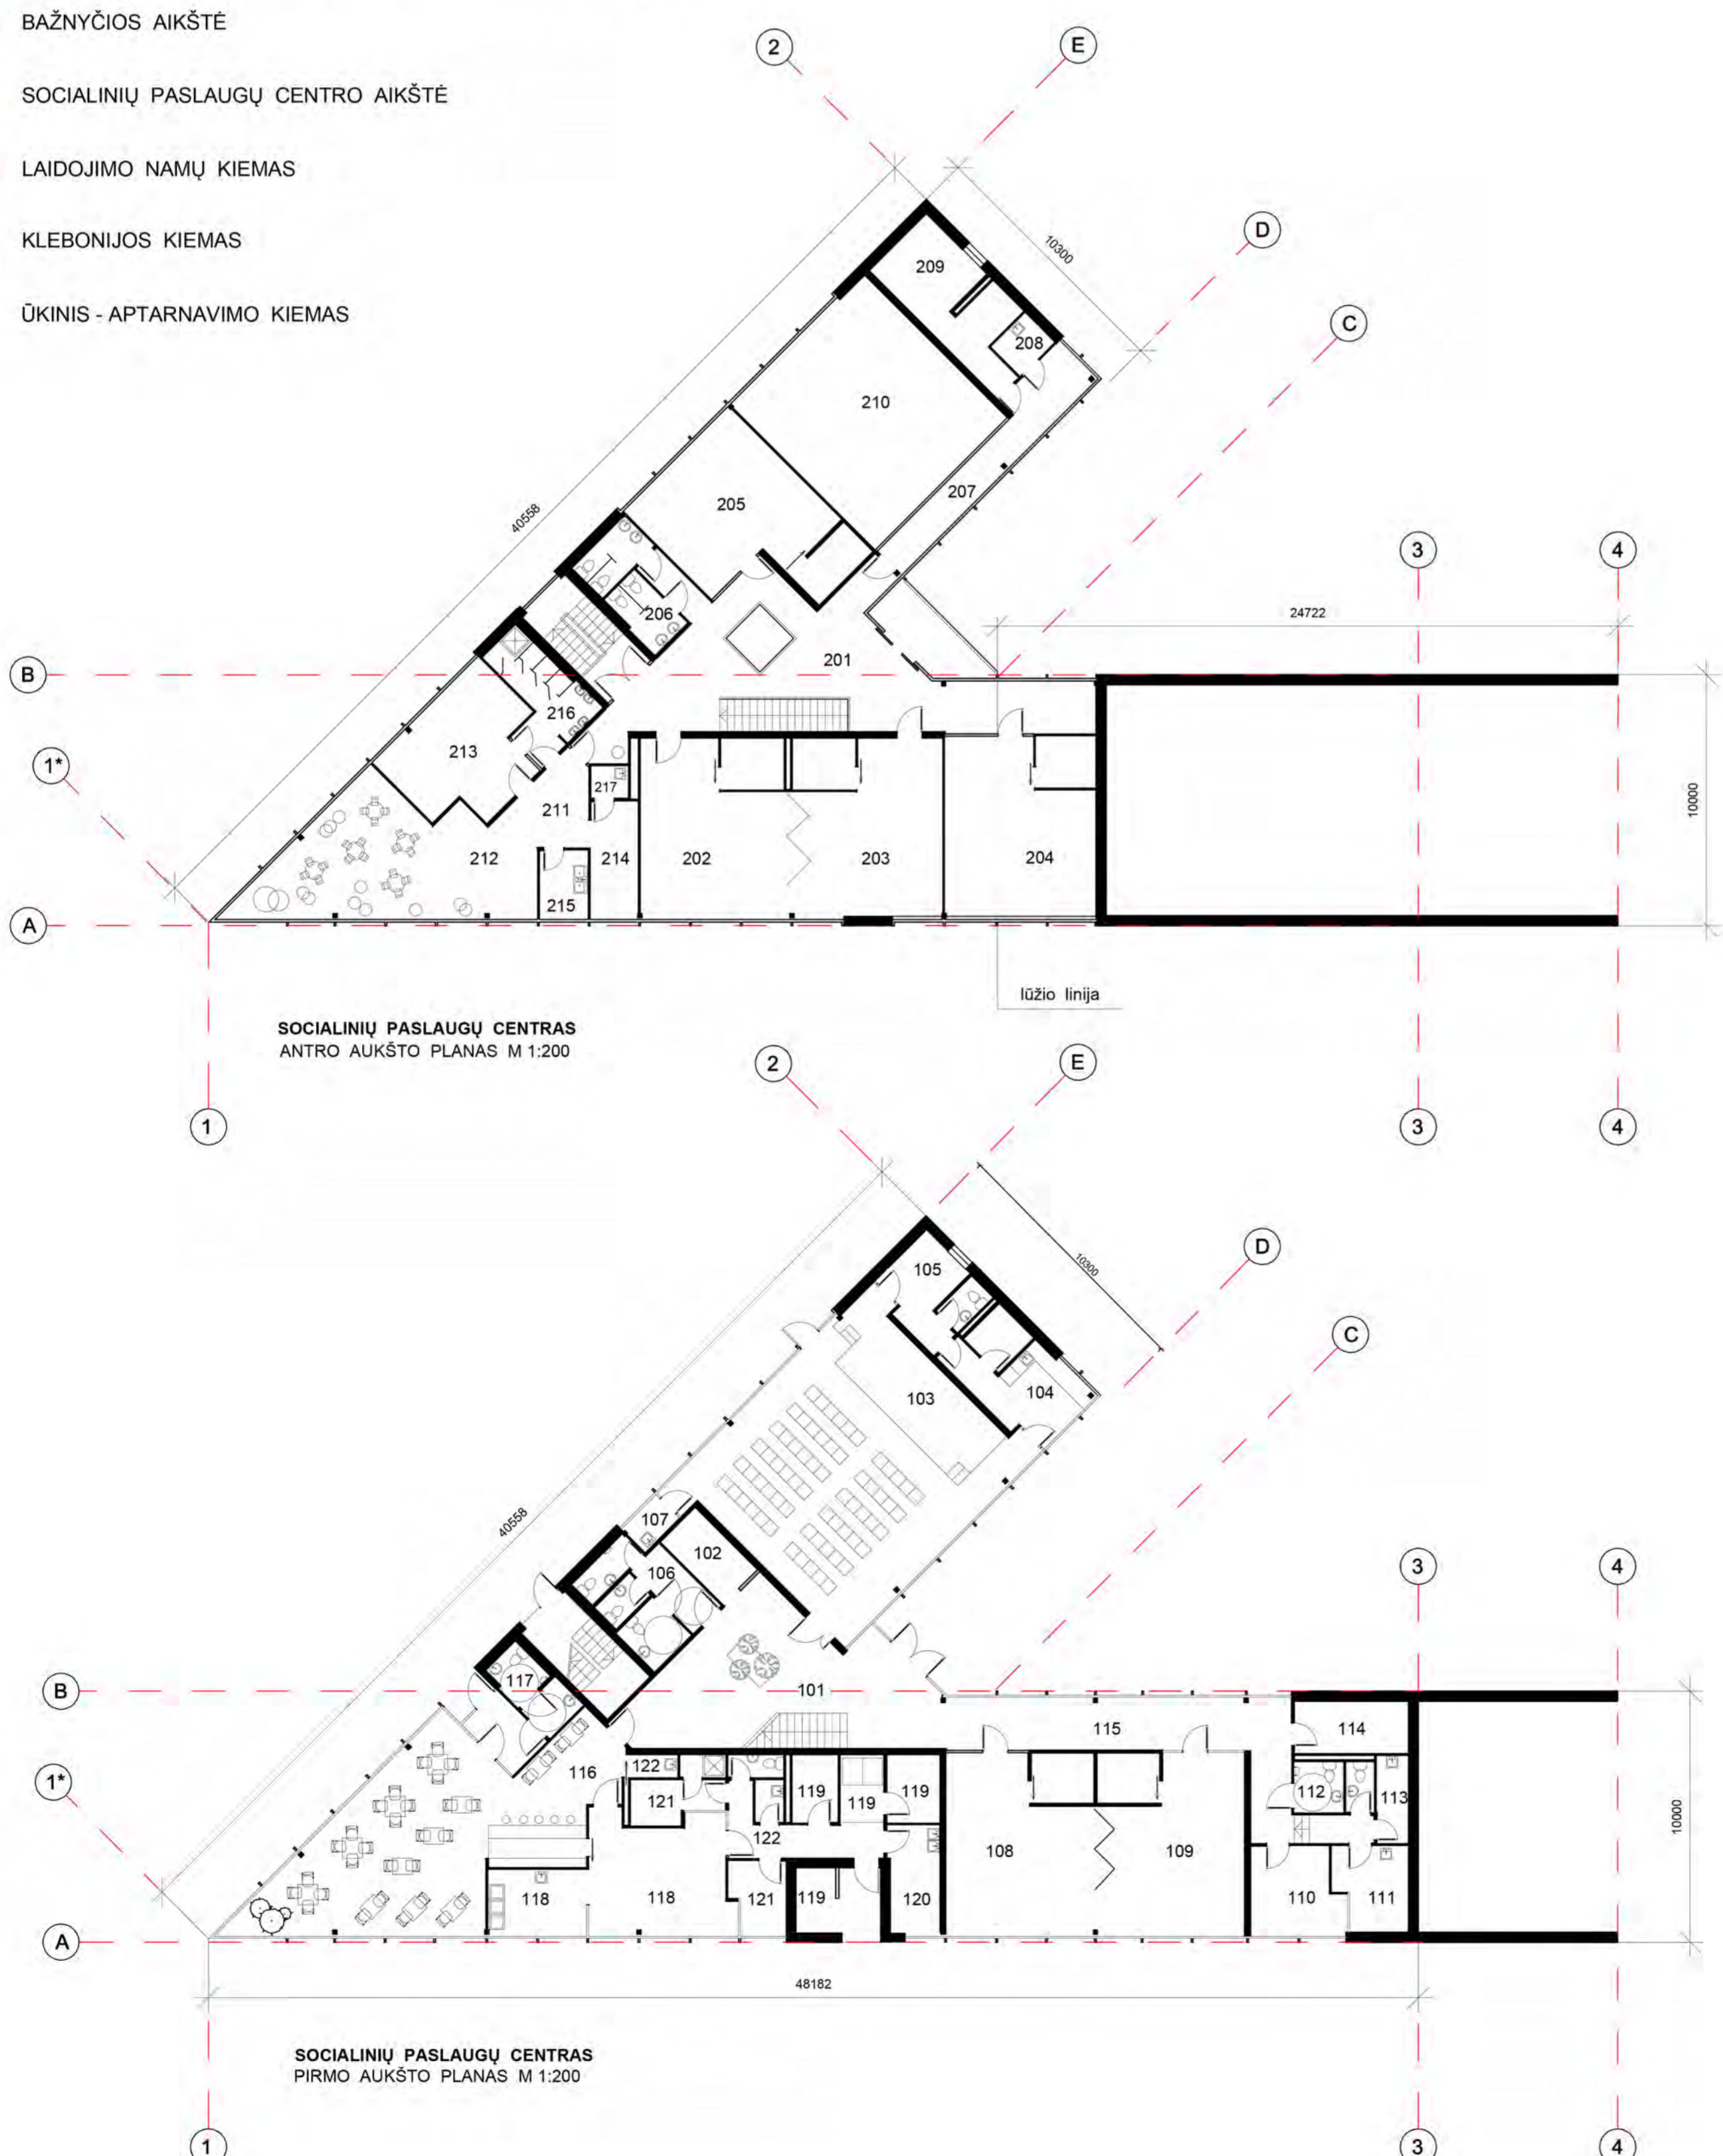

PATALPŲ EKSPLIKACIJA:

PAT. NR.	PAVADINIMAS	PLOTAS m2
KLEBONIJA		
201	SVEČIŲ KAMBARYS SU WC	18,30
202	SVEČIŲ KAMBARYS SU WC	22,00
203	INVENTORIJAUS SANDELIS	10,00
204	KORIDORIUS	7,00
205	BUTAS	50,27
206	ORANŽERJA	36,60
207	BUTAS	47,14
VISIO:		191,31

PATALPŲ EKSPLIKACIJA:

PAT. NR.	PAVADINIMAS	PLOTAS m2
RAŠTINĖS PATALPOS		
101	VESTIBULIS SU WC	15,00
102	RAŠTINĖ	18,00
VISIO:		33,00
KLEBONIJA		
103	ŠEIMINKIS BUTAS	35,00
104	HOLAS	14,00
105	SVETAINĖ - VALGOMASIS	40,00
106	VIRTUVĖ	18,00
107	WC	5,70
108	SKALBYKLA	8,00
109	VIRTUVĖS SANDELIKAS	6,80
110	GARAŽAS 2 AUTOMOBILAMS	44,00
111	ŠLIUZAS	5,12
112	TECHNINĖ PATALPA	8,13
VISIO:		184,75

PATALPŲ EKSPLIKACIJA:

PAT. NR.	PAVADINIMAS	PLOTAS m2
RAŠTINĖS PATALPOS		
001	LAIPTINĖ	7,00
002	KORIDORIUS	13,60
003	PERSIRENGIMO PATALPA	25,00
004	SPORTO SALE	5,50
005	BUTO SANDELIKAS	6,50
006	BUTO SANDELIKAS	15,00
007	TECHNINĖ PATALPA	15,00
VISIO:		72,60