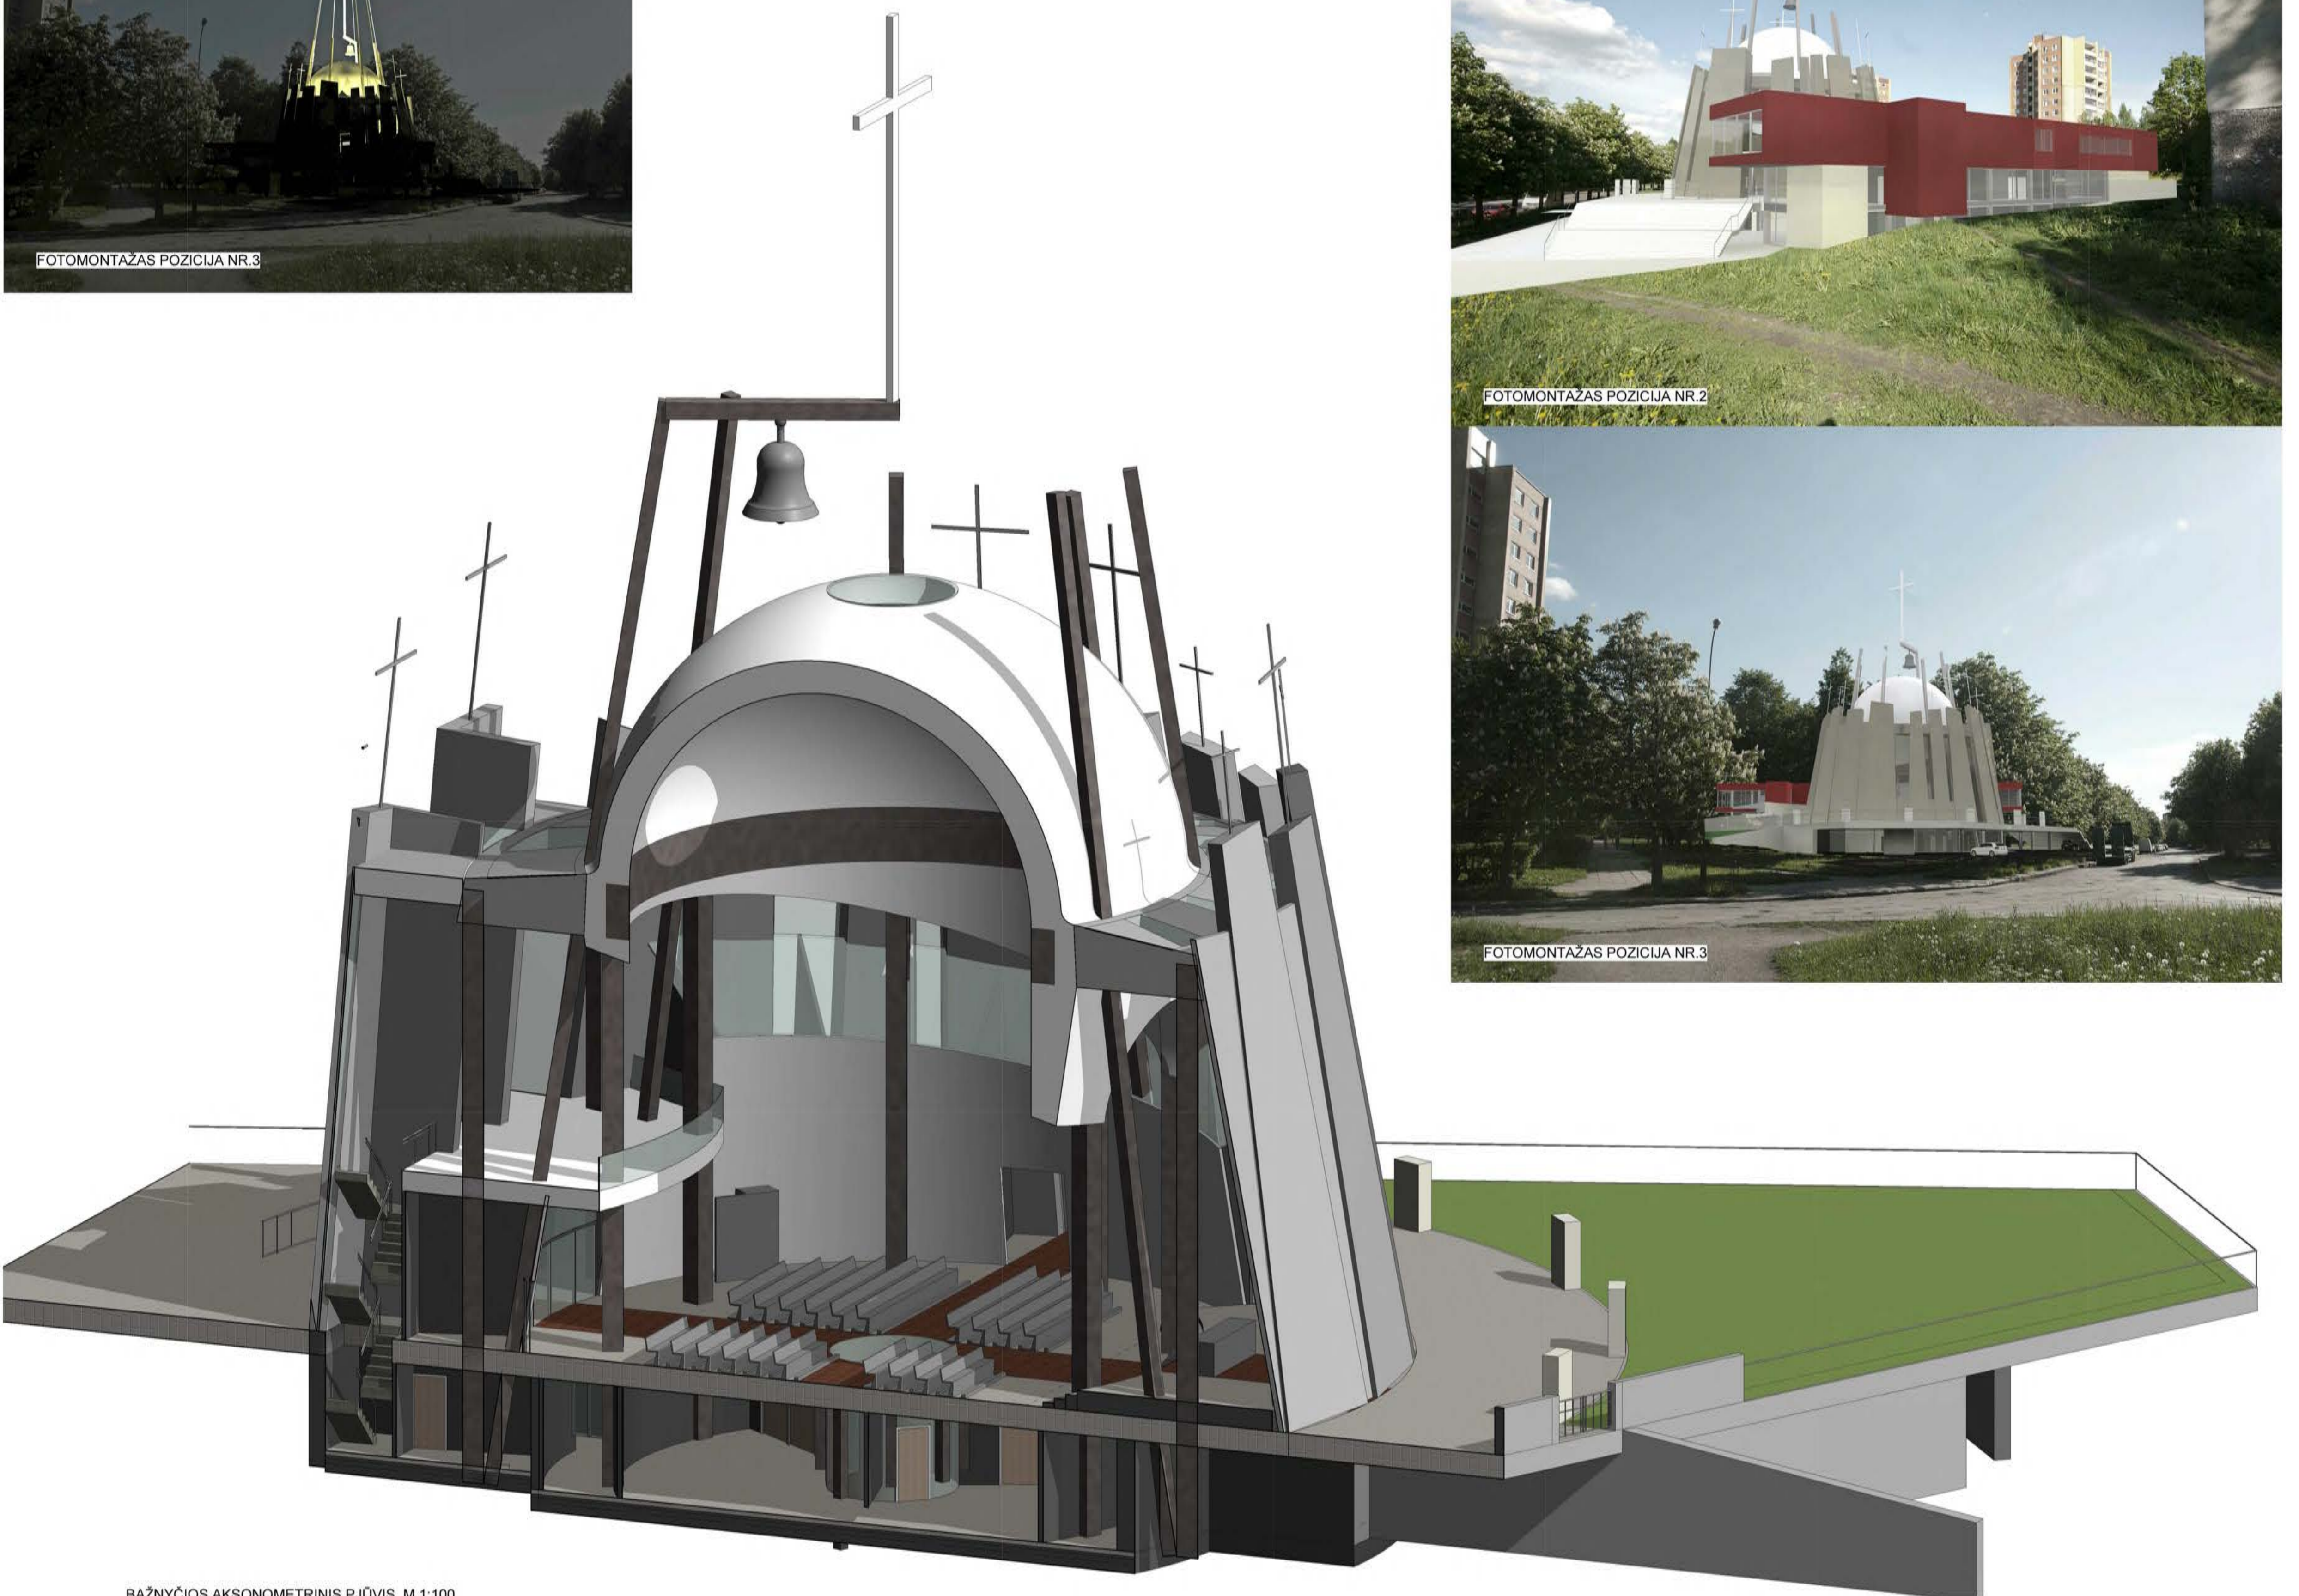

VAKARŲ FASADAS M 1:200

ANTRO AUKŠTO PATALPŲ EKSPLIKACIJA		
NR.	PAVADINIMAS	PLOTAS
<b>BAŽNYČIOS PATALPOS</b>		
B201	CHORAS	86.77 m <sup>2</sup>
		IŠ VISO : 86.77 m <sup>2</sup>
<b>KLEBONIJS PATALPOS</b>		
K201	KORIDORIUS	25.10 m <sup>2</sup>
K202	INVENTORIAUS SANDĖLIS	10.77 m <sup>2</sup>
K203	KLEBONO BUTAS	51.06 m <sup>2</sup>
K204	VIKARO BUTAS	41.11 m <sup>2</sup>
K205	SVEČIŲ KAMBARYS	19.67 m <sup>2</sup>
K206	SVEČIŲ KAMBARYS	20.84 m <sup>2</sup>
		IŠ VISO : 168.56 m <sup>2</sup>
<b>SOCIALINIŲ PASLAUGŲ CENTRO PATALPOS</b>		
S201	TAMBŪRAS	4.39 m <sup>2</sup>
S202	KORIDORIUS	30.70 m <sup>2</sup>
S203	PARAPIJOS SALĖ	96.94 m <sup>2</sup>
S204	APAŠTALAVIMO CENTRAS	22.09 m <sup>2</sup>
S205	VIRTUVĖLE PARAPIJOS SALĖS POREIKIAMS	15.70 m <sup>2</sup>
S206	WC	14.24 m <sup>2</sup>
S207	VAIKŲ UŽIMTUMO PATALPA	101.45 m <sup>2</sup>
S208	WC	7.92 m <sup>2</sup>
S209	KORIDORIUS	4.93 m <sup>2</sup>
S210	KORIDORIUS	4.57 m <sup>2</sup>
		IŠ VISO : 302.94 m <sup>2</sup>
		BENDRAS ANTRO AUKŠTO PLOTAS : 558.26 m <sup>2</sup>
		BENDRAS VISŲ PATALPŲ PLOTAS : 2644.36 m <sup>2</sup>

STOGO PLANAS M 1:200

PIETŲ FASADAS M 1:200

PJŪVIS 1-1 M 1:200

PJŪVIS 2-2 M 1:200

PJŪVIS 3-3 M 1:200

RYTŪ FASĀDAS M 1:100

FOTOMONTAŽAS POZICIJA NR. 1

FOTOMONTAŽAS POZICIJA NR. 3

FOTOMONTAŽAS POZICIJA NR. 2

FOTOMONTAŽAS POZICIJA NR. 3

BAŽNYČIOS AKSONOMETRINIS PJŪVIS M 1:100