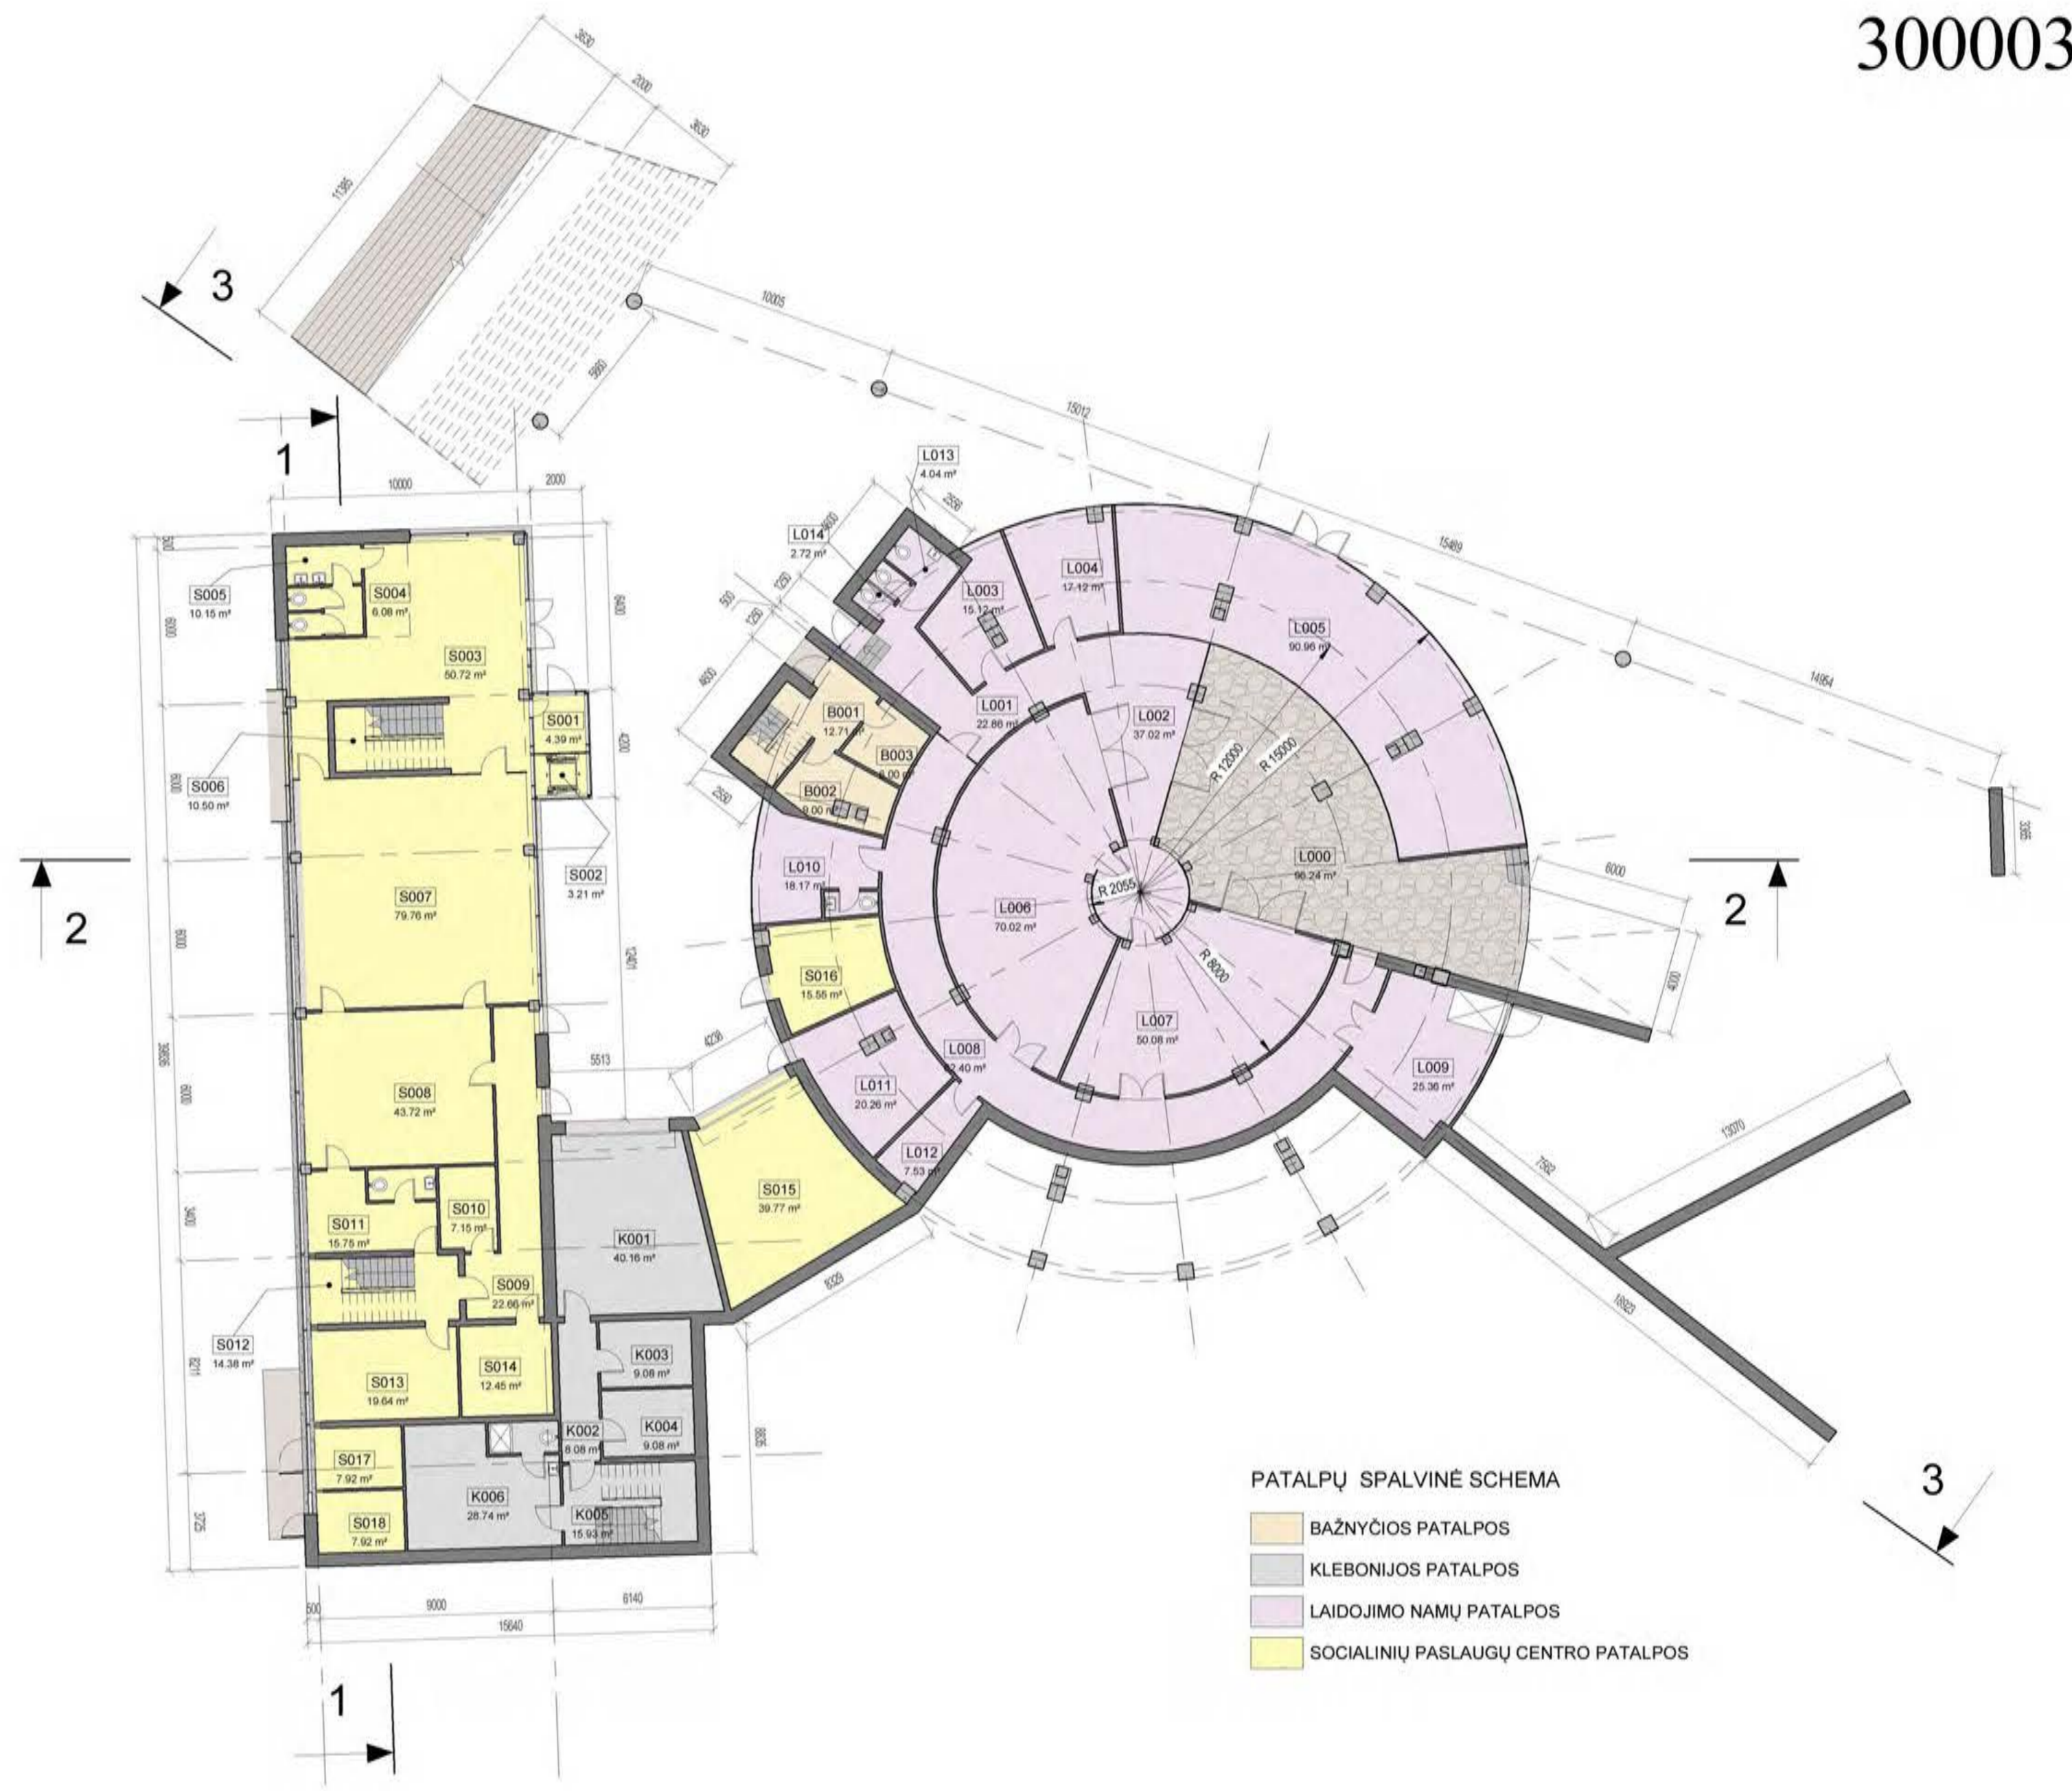

COKOLINIO AUKŠTO PLANAS M 1:200

PIRMO AUKŠTO PATALPŲ EKSPLIKACIJA		
NR.	PAVADINIMAS	PLOTAS
<b>BAŽNYČIOS PATALPOS</b>		
B101	HOLAS	24.64 m <sup>2</sup>
B102	LAIPTINĖ	9.41 m <sup>2</sup>
B103	NŽ WC	4.57 m <sup>2</sup>
B104	WC	2.70 m <sup>2</sup>
B105	KNYGYNAS IR SUVENYRAI	14.59 m <sup>2</sup>
B106	BAŽNYČIA	307.07 m <sup>2</sup>
B107	PRESBITERIJA	107.78 m <sup>2</sup>
B108	ZAKRISTIJA	25.19 m <sup>2</sup>
B109	ZAKRISTIJA	25.28 m <sup>2</sup>
B110	KRIKŠTYKLA	29.26 m <sup>2</sup>
B111	KOPLYČIA	21.97 m <sup>2</sup>
B112	LITURGIJŲ REIKMENŲ SANDELIS	27.81 m <sup>2</sup>
B113	BAŽNYČIOS PUOŠIMO INVENTORIAUS PATALPA	15.25 m <sup>2</sup>
B114	VESTIBULIS	15.36 m <sup>2</sup>
B115	RAŠTINĖS	20.01 m <sup>2</sup>
		IŠ VISO : 650.89 m <sup>2</sup>
<b>KLEBONIJS PATALPOS</b>		
K101	KORIDORIUS	24.82 m <sup>2</sup>
K102	VIRTUVĖ	18.48 m <sup>2</sup>
K103	SANDELIS	5.89 m <sup>2</sup>
K104	SKALBYKLA	10.03 m <sup>2</sup>
K105	ŠEIMININKĖS BUTAS	35.18 m <sup>2</sup>
K106	SVETAINĖ	41.68 m <sup>2</sup>
K107	HOLAS	12.45 m <sup>2</sup>
K108	WC IR DUŠAS	3.75 m <sup>2</sup>
		IŠ VISO : 152.28 m <sup>2</sup>
<b>SOCIALINIŲ PASLAUGŲ CENTRO PATALPOS</b>		
S101	TAMBŪRAS	4.39 m <sup>2</sup>
S102	KORIDORIUS	69.57 m <sup>2</sup>
S103	KARITAS	54.74 m <sup>2</sup>
S104	TAMBŪRAS	3.52 m <sup>2</sup>
S105	WC	14.27 m <sup>2</sup>
S106	VAIKŲ SU NEGALIA CENTRAS	33.59 m <sup>2</sup>
S107	JAUNIMO CENTRAS	40.15 m <sup>2</sup>
S108	KATECHEZES CENTRAS	54.12 m <sup>2</sup>
S109	ŠEIMOS CENTRAS	21.97 m <sup>2</sup>
S110	ŠEIMOS CENTRAS	27.49 m <sup>2</sup>
S111	KORIDORIUS	4.97 m <sup>2</sup>
		IŠ VISO : 328.78 m <sup>2</sup>
		<b>BENDRAS PIRMO AUKŠTO PLOTAS : 1131.95 m<sup>2</sup></b>