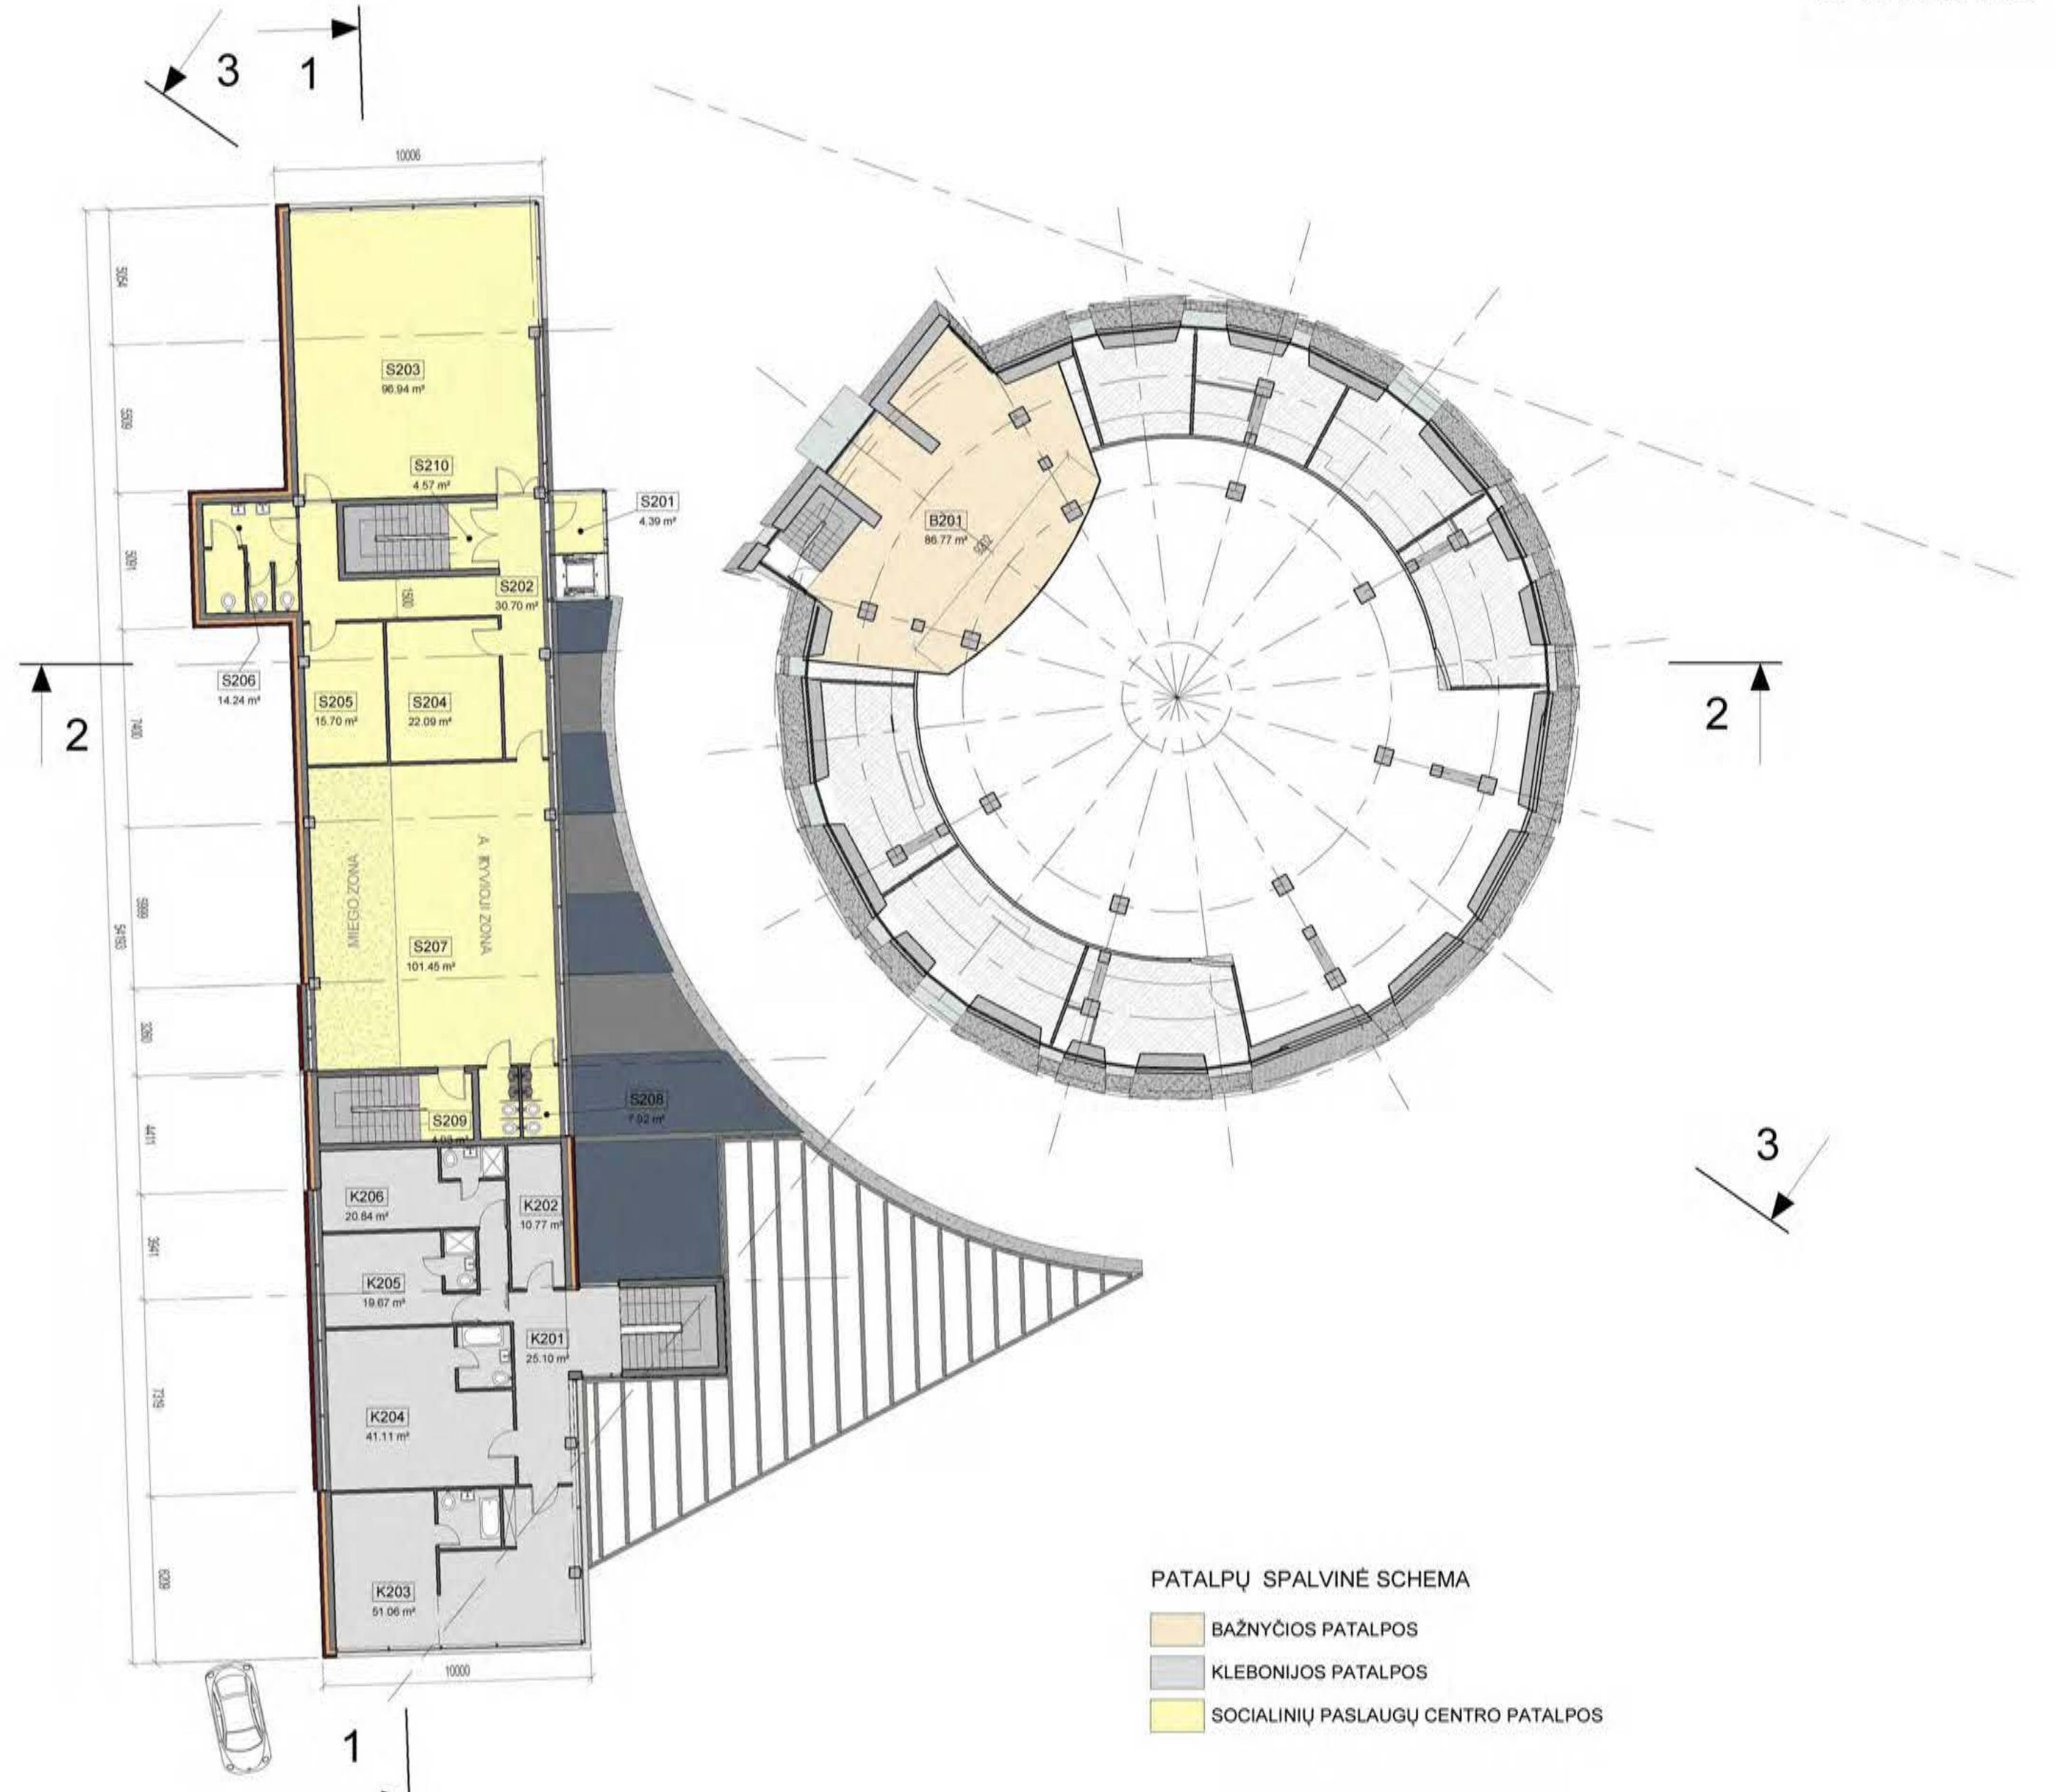

ANTRO AUKŠTO PATALPŲ EKSPLIKACIJA		
NR.	PAVADINIMAS	PLOTAS
BAŽNYČIOS PATALPOS		
B201	CHORAS	86.77 m²
		IŠ VISO : 86.77 m²
KLEBONIJS PATALPOS		
K201	KORIDORIUS	25.10 m²
K202	INVENTORIAUS SANDĖLIS	10.77 m²
K203	KLEBONO BUTAS	51.06 m²
K204	VIKARO BUTAS	41.11 m²
K205	SVEČIŲ KAMBARYS	19.67 m²
K206	SVEČIŲ KAMBARYS	20.84 m²
		IŠ VISO : 168.56 m²
SOCIALINIŲ PASLAUGŲ CENTRO PATALPOS		
S201	TAMBŪRAS	4.39 m²
S202	KORIDORIUS	30.70 m²
S203	PARAPIJOS SALĖ	96.94 m²
S204	APAŠTALAVIMO CENTRAS	22.09 m²
S205	VIRTUVĖLE PARAPIJOS SALĖS POREIKIAMS	15.70 m²
S206	WC	14.24 m²
S207	VAIKŲ UŽIMTUMO PATALPA	101.45 m²
S208	WC	7.92 m²
S209	KORIDORIUS	4.93 m²
S210	KORIDORIUS	4.57 m²
		IŠ VISO : 302.94 m²
		BENDRAS ANTRO AUKŠTO PLOTAS : 558.26 m²
		BENDRAS VISŲ PATALPŲ PLOTAS : 2644.36 m²

STOGO PLANAS M 1:200