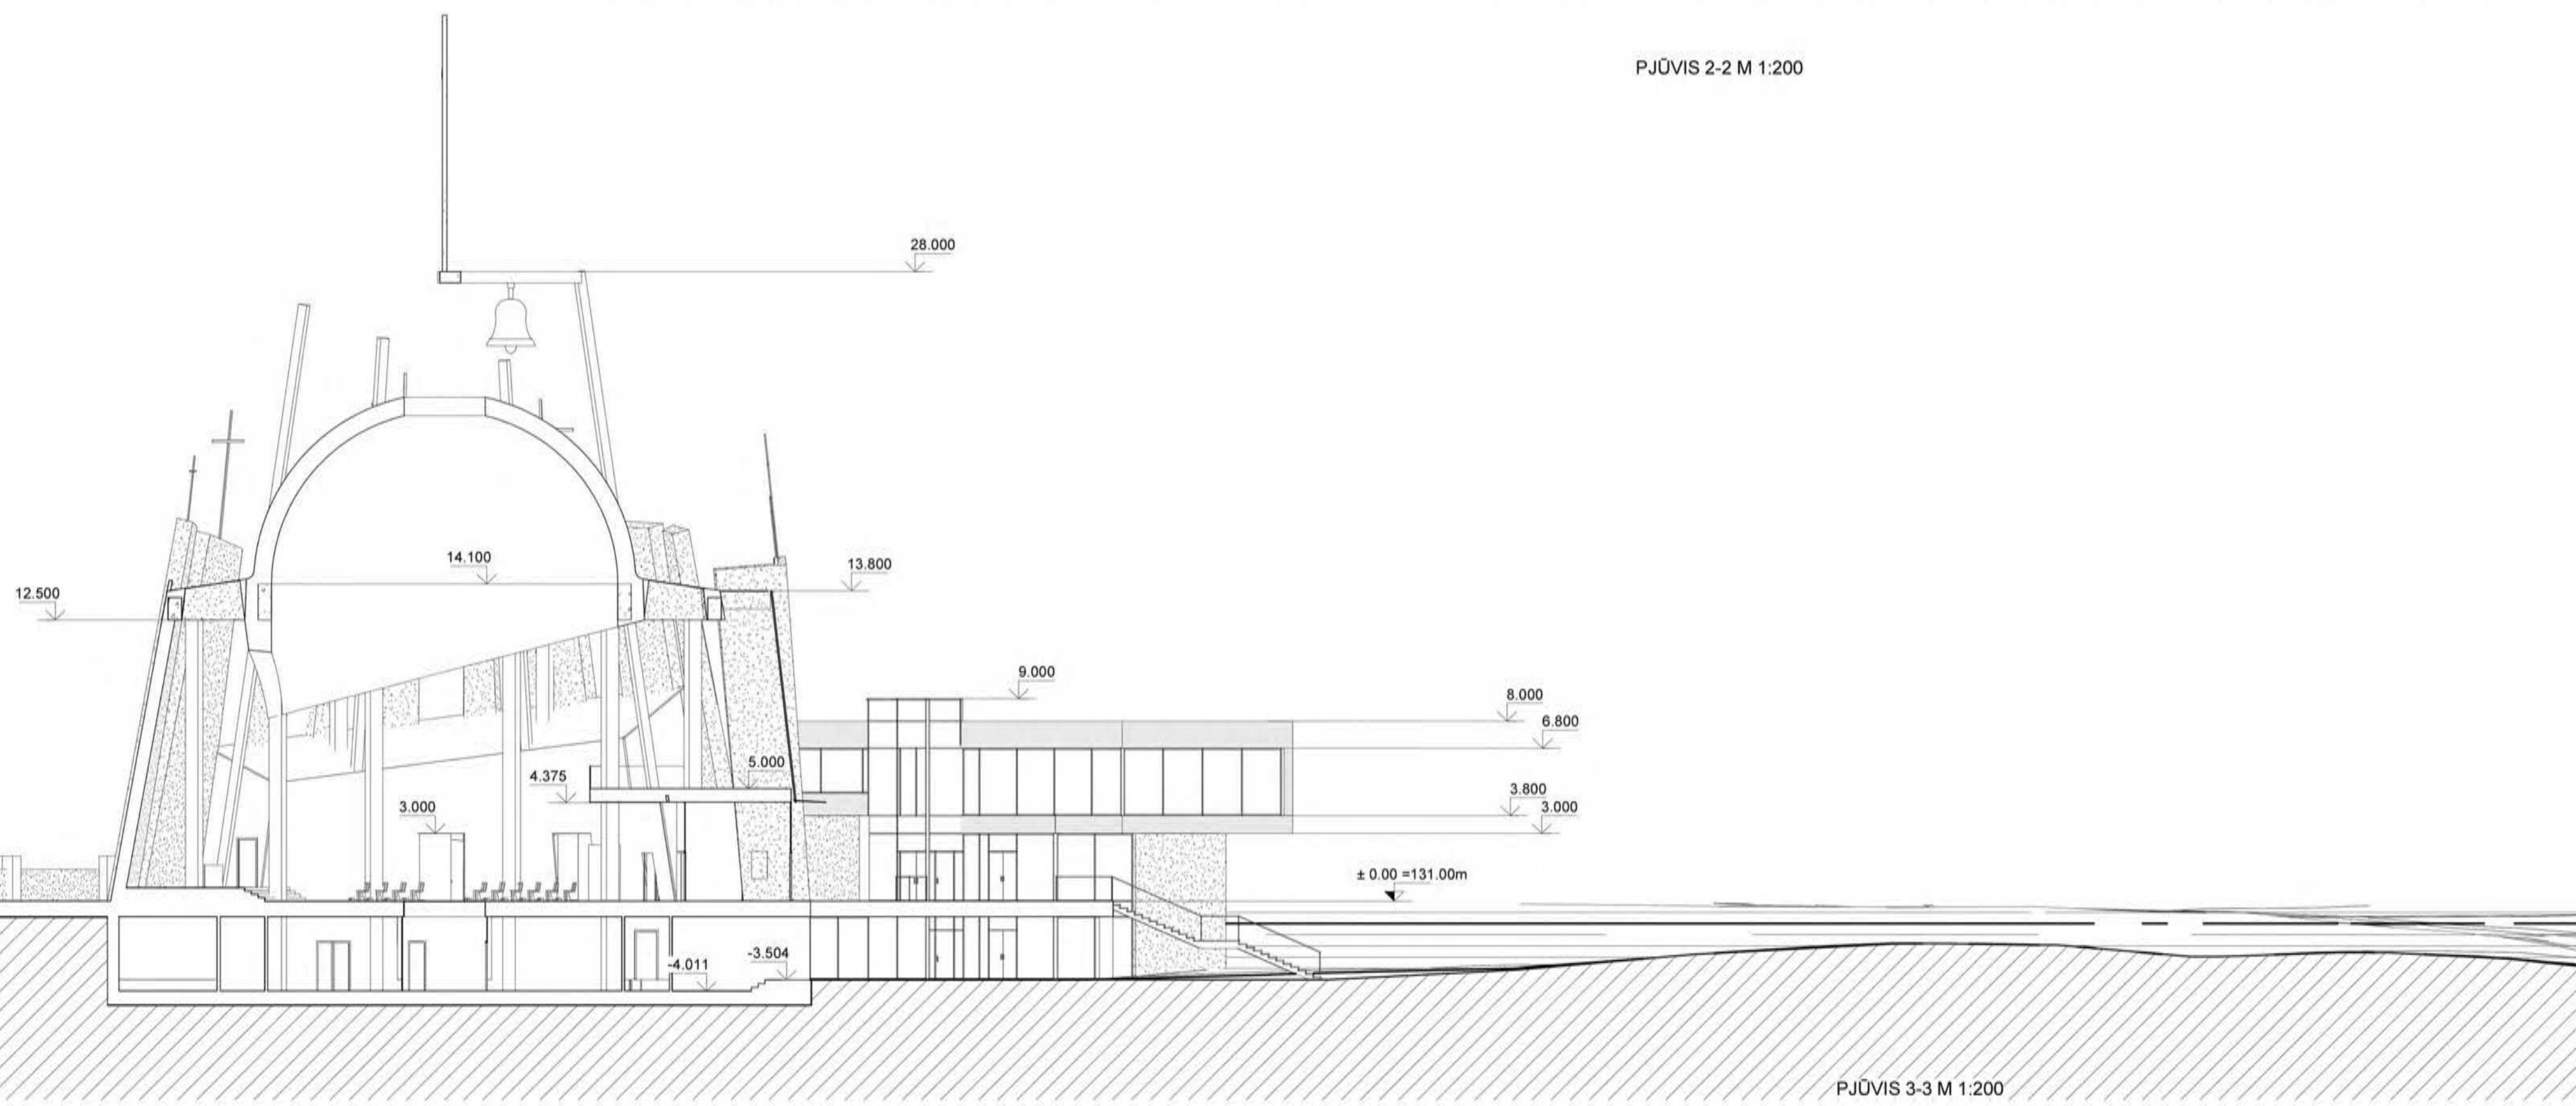

VAKARŲ FASADAS M 1:200

ANTRO AUKŠTO PATALPŲ EKSPLIKACIJA		
NR.	PAVADINIMAS	PLOTAS
<b>BAŽNYČIOS PATALPOS</b>		
B201	CHORAS	86.77 m <sup>2</sup>
		IŠ VISO : 86.77 m <sup>2</sup>
<b>KLEBONIJS PATALPOS</b>		
K201	KORIDORIUS	25.10 m <sup>2</sup>
K202	INVENTORIAUS SANDĖLIS	10.77 m <sup>2</sup>
K203	KLEBONO BUTAS	51.06 m <sup>2</sup>
K204	VIKARO BUTAS	41.11 m <sup>2</sup>
K205	SVEČIŲ KAMBARYS	19.67 m <sup>2</sup>
K206	SVEČIŲ KAMBARYS	20.84 m <sup>2</sup>
		IŠ VISO : 168.56 m <sup>2</sup>
<b>SOCIALINIŲ PASLAUGŲ CENTRO PATALPOS</b>		
S201	TAMBŪRAS	4.39 m <sup>2</sup>
S202	KORIDORIUS	30.70 m <sup>2</sup>
S203	PARAPIJOS SALĖ	96.94 m <sup>2</sup>
S204	APAŠTALAVIMO CENTRAS	22.09 m <sup>2</sup>
S205	VIRTUVĖLE PARAPIJOS SALĖS POREIKIAMS	15.70 m <sup>2</sup>
S206	WC	14.24 m <sup>2</sup>
S207	VAIKŲ UŽIMTUMO PATALPA	101.45 m <sup>2</sup>
S208	WC	7.92 m <sup>2</sup>
S209	KORIDORIUS	4.93 m <sup>2</sup>
S210	KORIDORIUS	4.57 m <sup>2</sup>
		IŠ VISO : 302.94 m <sup>2</sup>
		BENDRAS ANTRO AUKŠTO PLOTAS : 558.26 m <sup>2</sup>
		BENDRAS VISŲ PATALPŲ PLOTAS : 2644.36 m <sup>2</sup>

STOGO PLANAS M 1:200

PIETŲ FASADAS M 1:200

PJŪVIS 1-1 M 1:200

PJŪVIS 2-2 M 1:200

PJŪVIS 3-3 M 1:200

RYTŪ FASĀDAS M 1:100

FOTOMONTAŽAS POZICIJA NR. 1

FOTOMONTAŽAS POZICIJA NR. 3

FOTOMONTAŽAS POZICIJA NR. 2

FOTOMONTAŽAS POZICIJA NR. 3

BAŽNYČIOS AKSONOMETRINIS PJŪVIS M 1:100