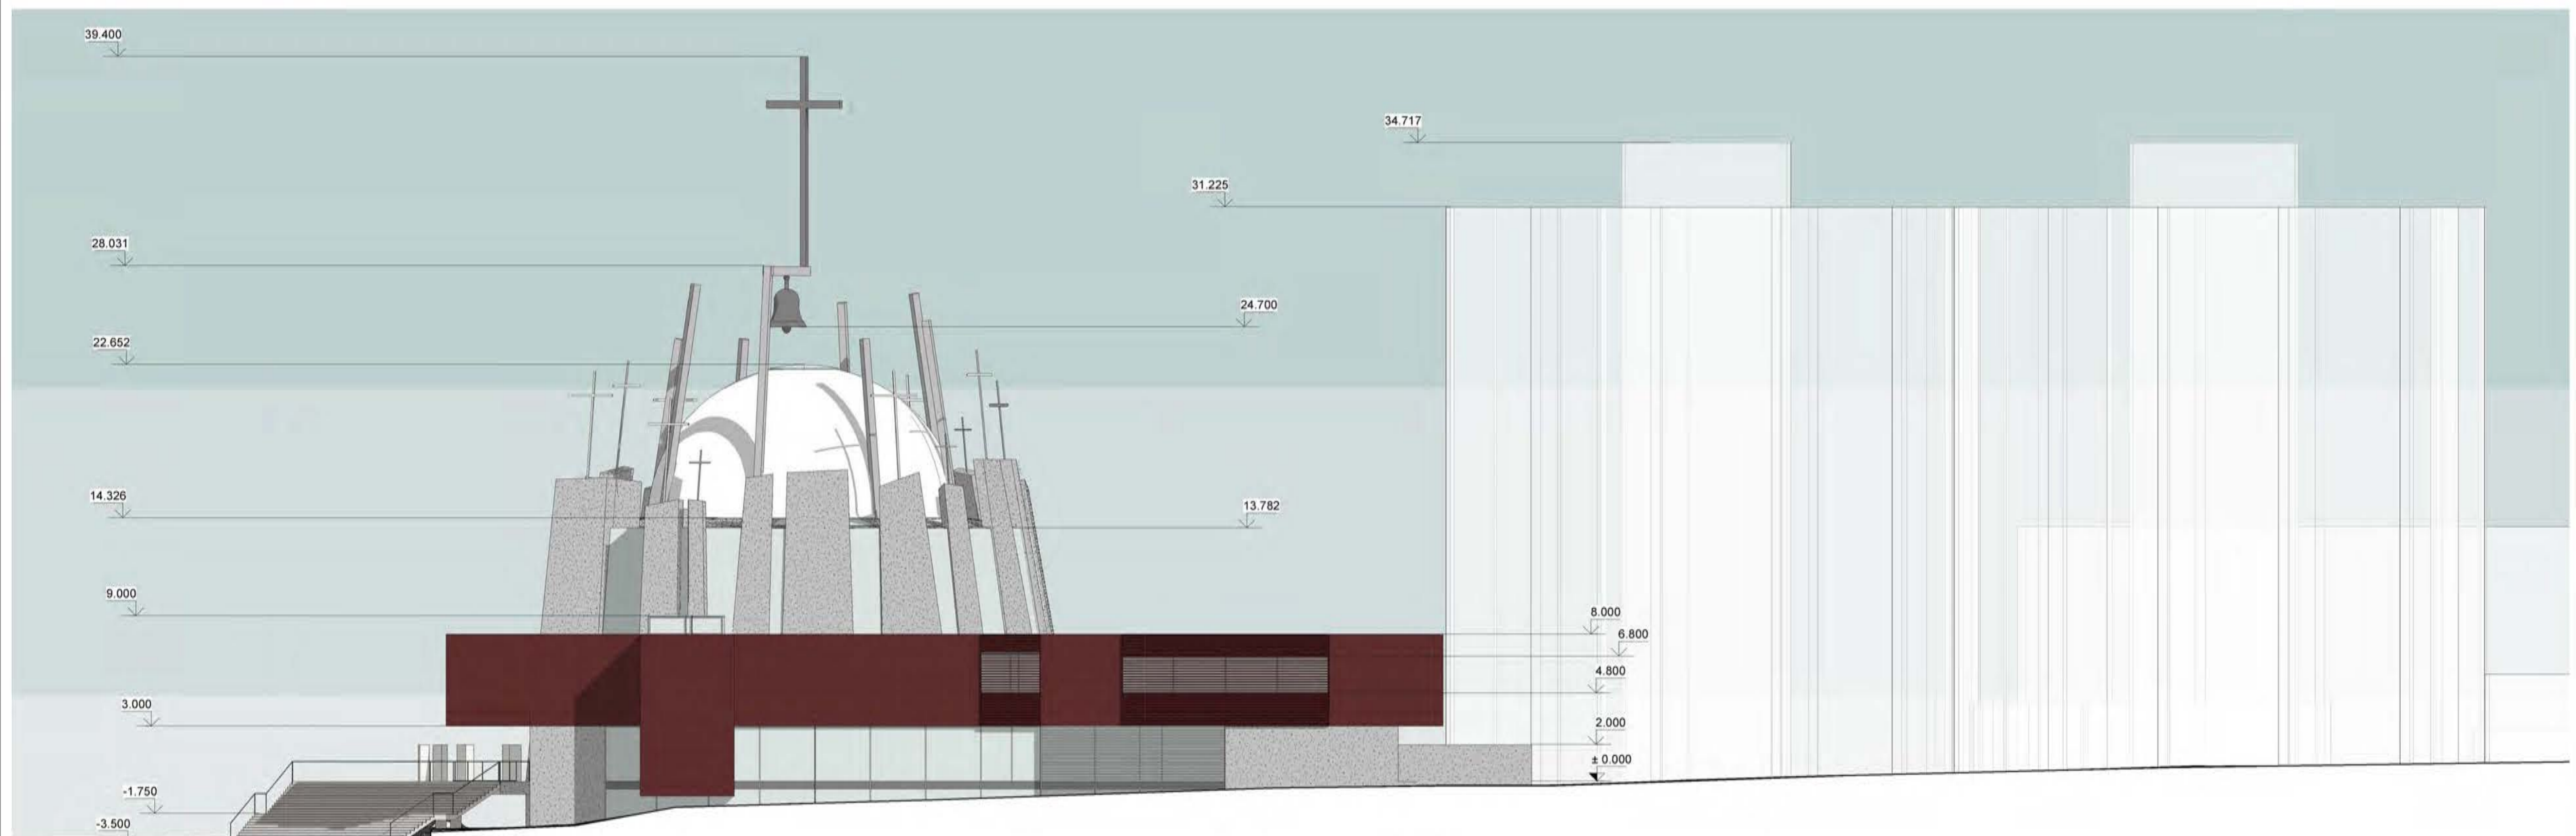

COKOLINIO AUKŠTO PLANAS M 1:200

PIRMO AUKŠTO PATALPŲ EKSPLIKACIJA		
NR.	PAVADINIMAS	PLOTAS
<b>BAŽNYČIOS PATALPOS</b>		
B101	HOLAS	24.64 m <sup>2</sup>
B102	LAIPTINĖ	9.41 m <sup>2</sup>
B103	NŽ WC	4.57 m <sup>2</sup>
B104	WC	2.70 m <sup>2</sup>
B105	KNYGYNAS IR SUVENYRAI	14.59 m <sup>2</sup>
B106	BAŽNYČIA	307.07 m <sup>2</sup>
B107	PRESBITERIJA	107.78 m <sup>2</sup>
B108	ZAKRISTIJA	25.19 m <sup>2</sup>
B109	ZAKRISTIJA	25.28 m <sup>2</sup>
B110	KRIKŠTYKLA	29.26 m <sup>2</sup>
B111	KOPLYČIA	21.97 m <sup>2</sup>
B112	LITURGIJŲ REIKMENŲ SANDELIS	27.81 m <sup>2</sup>
B113	BAŽNYČIOS PUOŠIMO INVENTORIAUS PATALPA	15.25 m <sup>2</sup>
B114	VESTIBULIS	15.36 m <sup>2</sup>
B115	RAŠTINĖS	20.01 m <sup>2</sup>
		IŠ VISO : 650.89 m <sup>2</sup>
<b>KLEBONIJS PATALPOS</b>		
K101	KORIDORIUS	24.82 m <sup>2</sup>
K102	VIRTUVĖ	18.48 m <sup>2</sup>
K103	SANDELIS	5.89 m <sup>2</sup>
K104	SKALBYKLA	10.03 m <sup>2</sup>
K105	ŠEIMININKĖS BUTAS	35.18 m <sup>2</sup>
K106	SVETAINĖ	41.68 m <sup>2</sup>
K107	HOLAS	12.45 m <sup>2</sup>
K108	WC IR DUŠAS	3.75 m <sup>2</sup>
		IŠ VISO : 152.28 m <sup>2</sup>
<b>SOCIALINIŲ PASLAUGŲ CENTRO PATALPOS</b>		
S101	TAMBŪRAS	4.39 m <sup>2</sup>
S102	KORIDORIUS	69.57 m <sup>2</sup>
S103	KARITAS	54.74 m <sup>2</sup>
S104	TAMBŪRAS	3.52 m <sup>2</sup>
S105	WC	14.27 m <sup>2</sup>
S106	VAIKŲ SU NEGALIA CENTRAS	33.59 m <sup>2</sup>
S107	JAUNIMO CENTRAS	40.15 m <sup>2</sup>
S108	KATECHEZES CENTRAS	54.12 m <sup>2</sup>
S109	ŠEIMOS CENTRAS	21.97 m <sup>2</sup>
S110	ŠEIMOS CENTRAS	27.49 m <sup>2</sup>
S111	KORIDORIUS	4.97 m <sup>2</sup>
		IŠ VISO : 328.78 m <sup>2</sup>
		<b>BENDRAS PIRMO AUKŠTO PLOTAS : 1131.95 m<sup>2</sup></b>