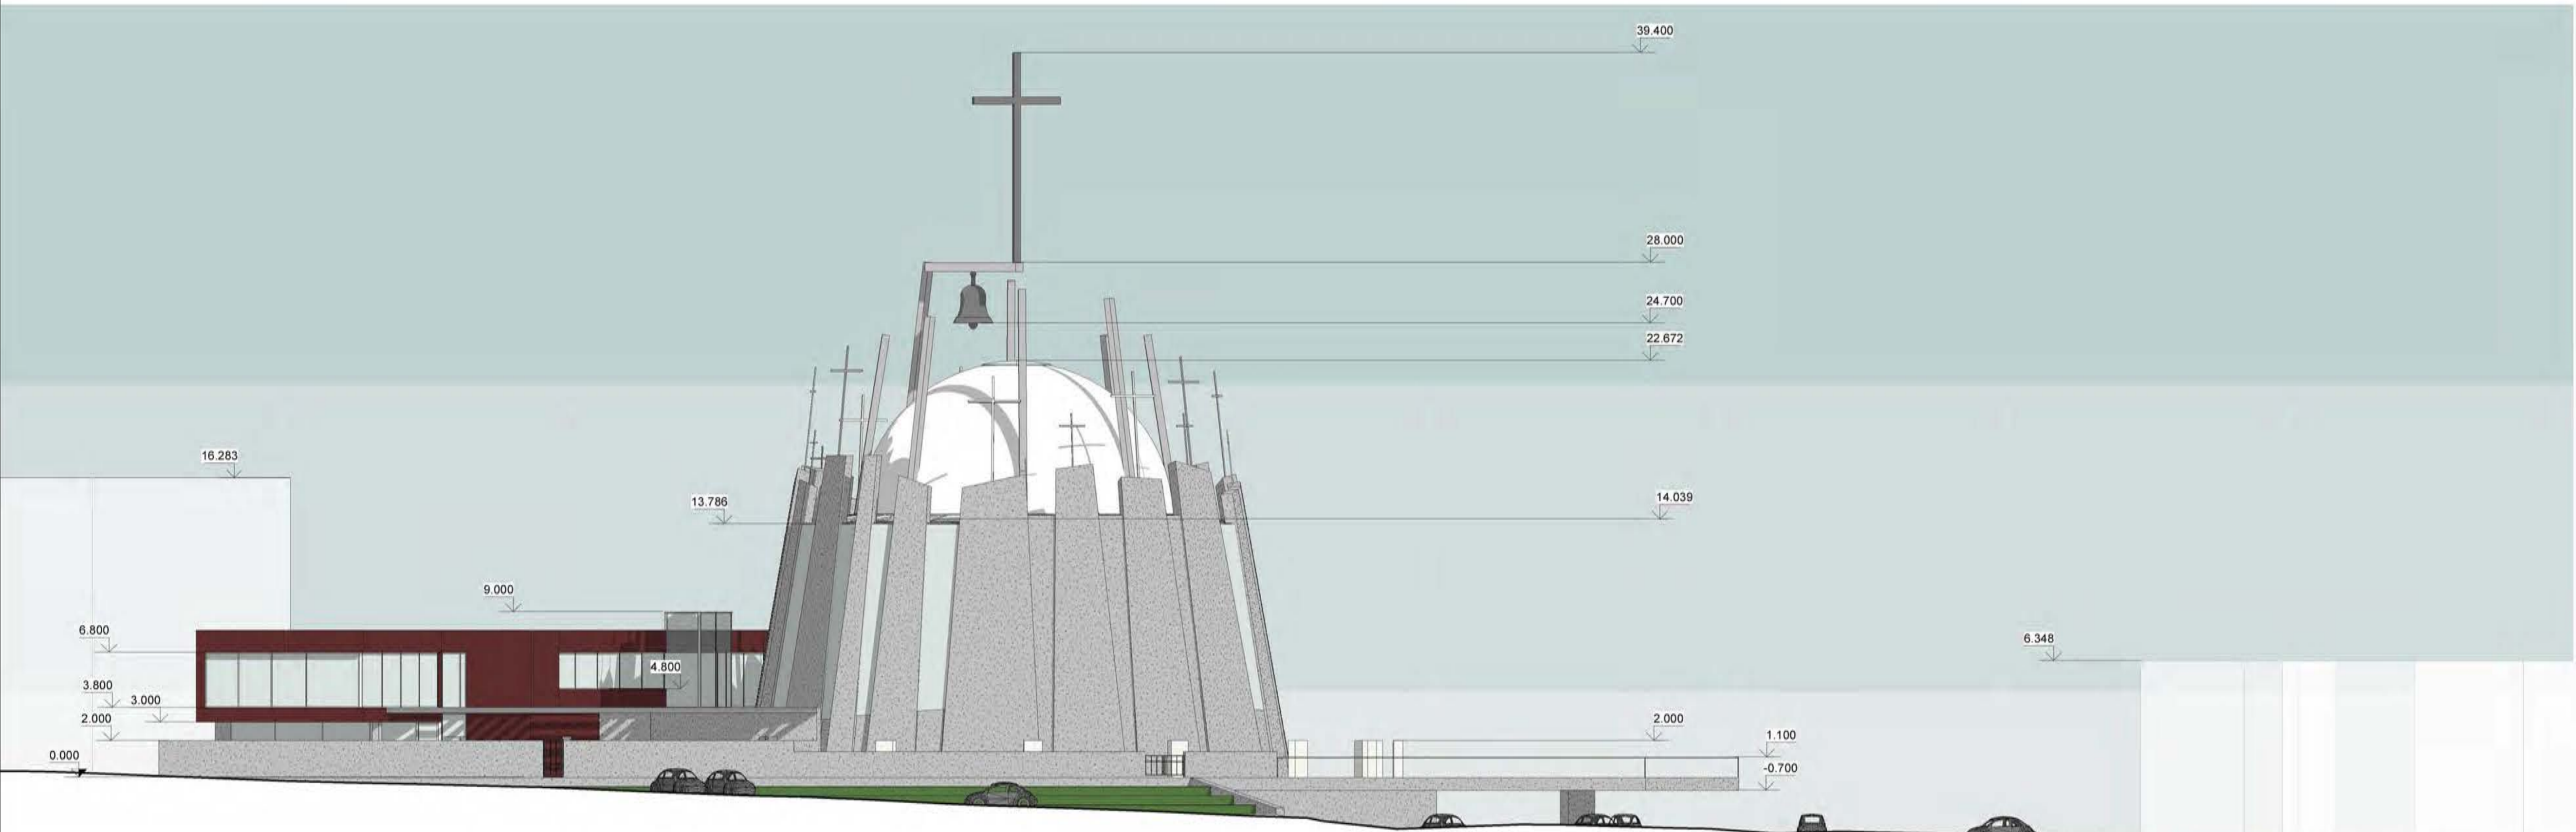

PIETŲ FASADAS M 1:200