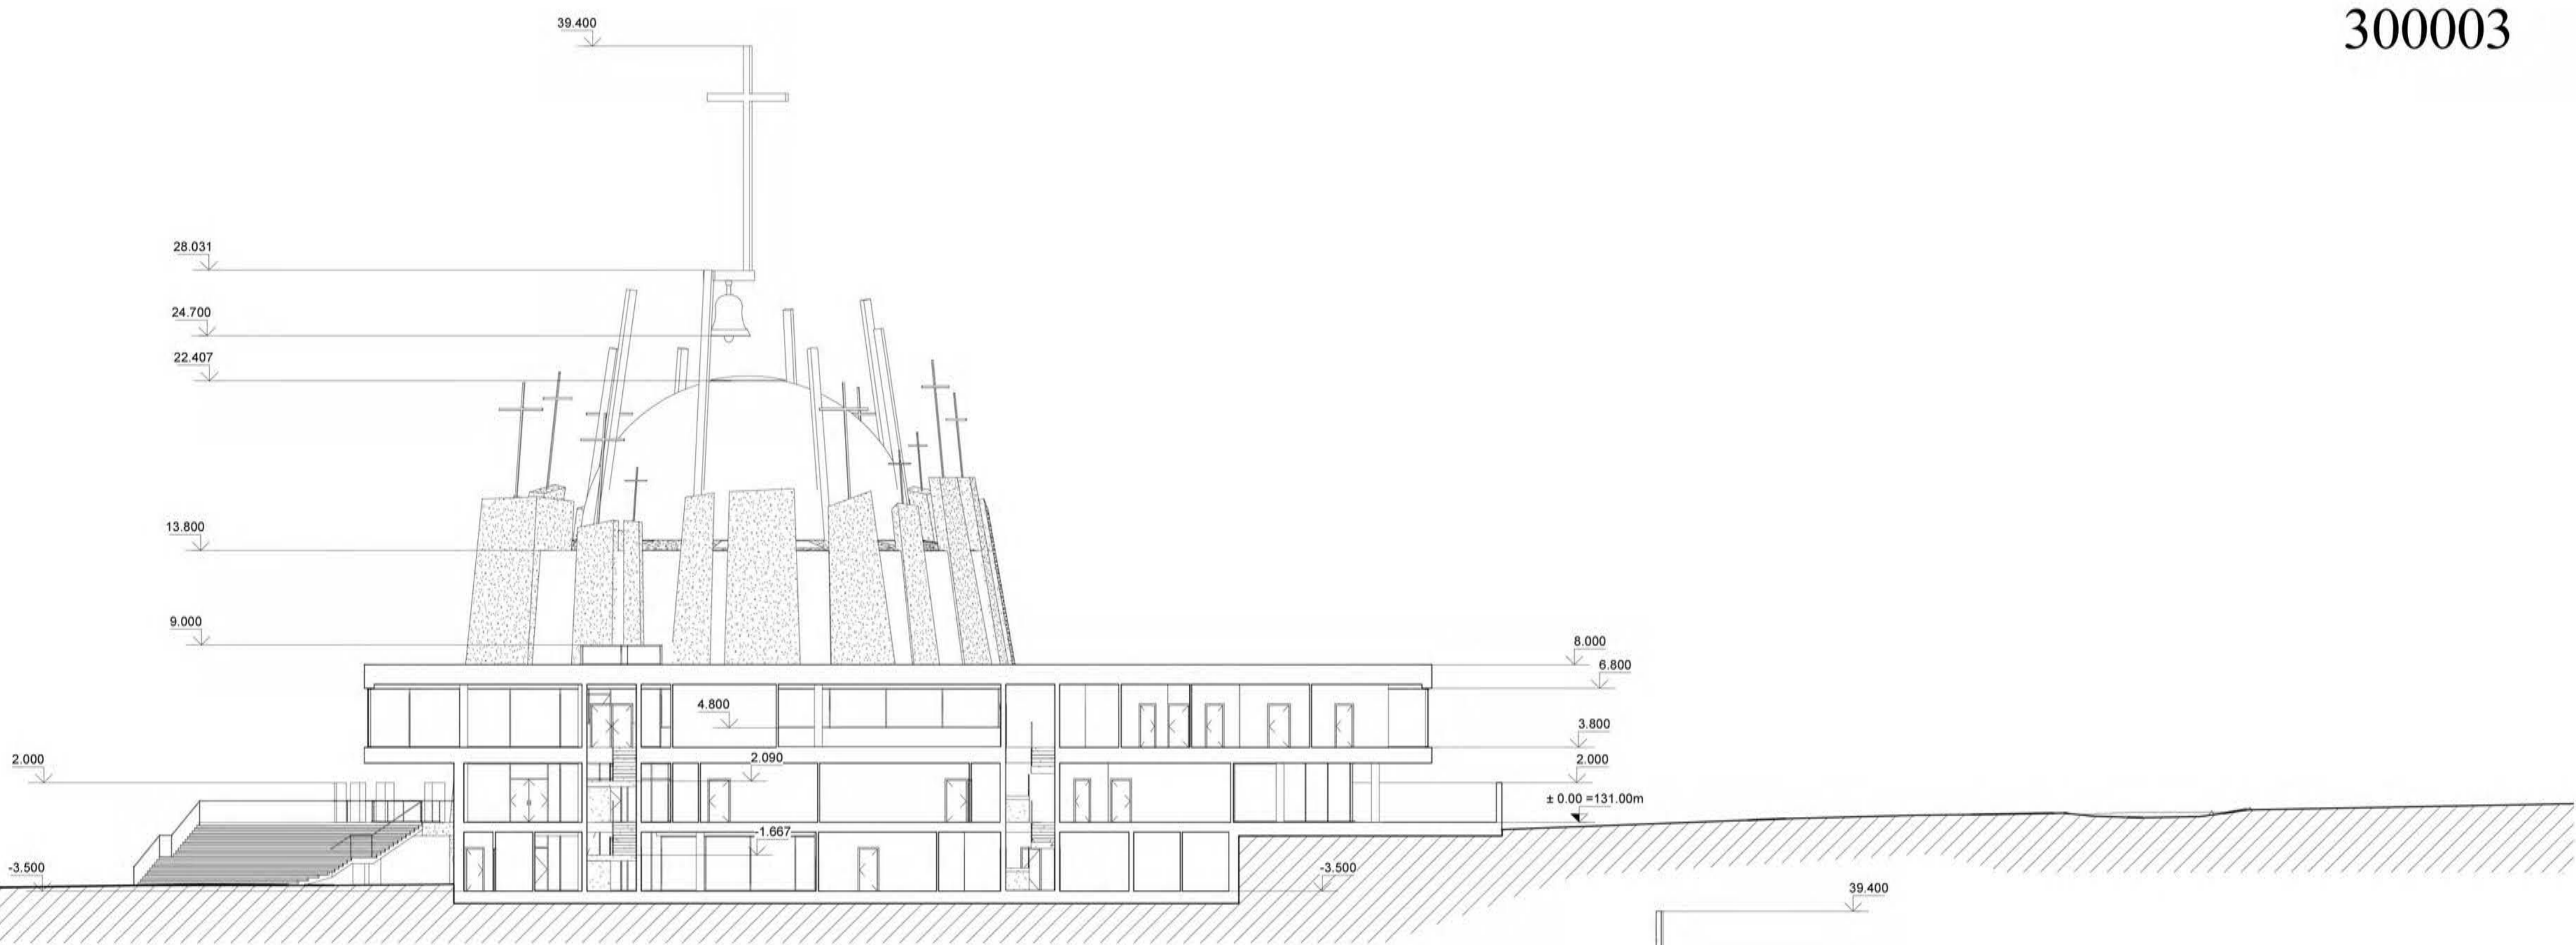

PJŪVIS 1-1 M 1:200