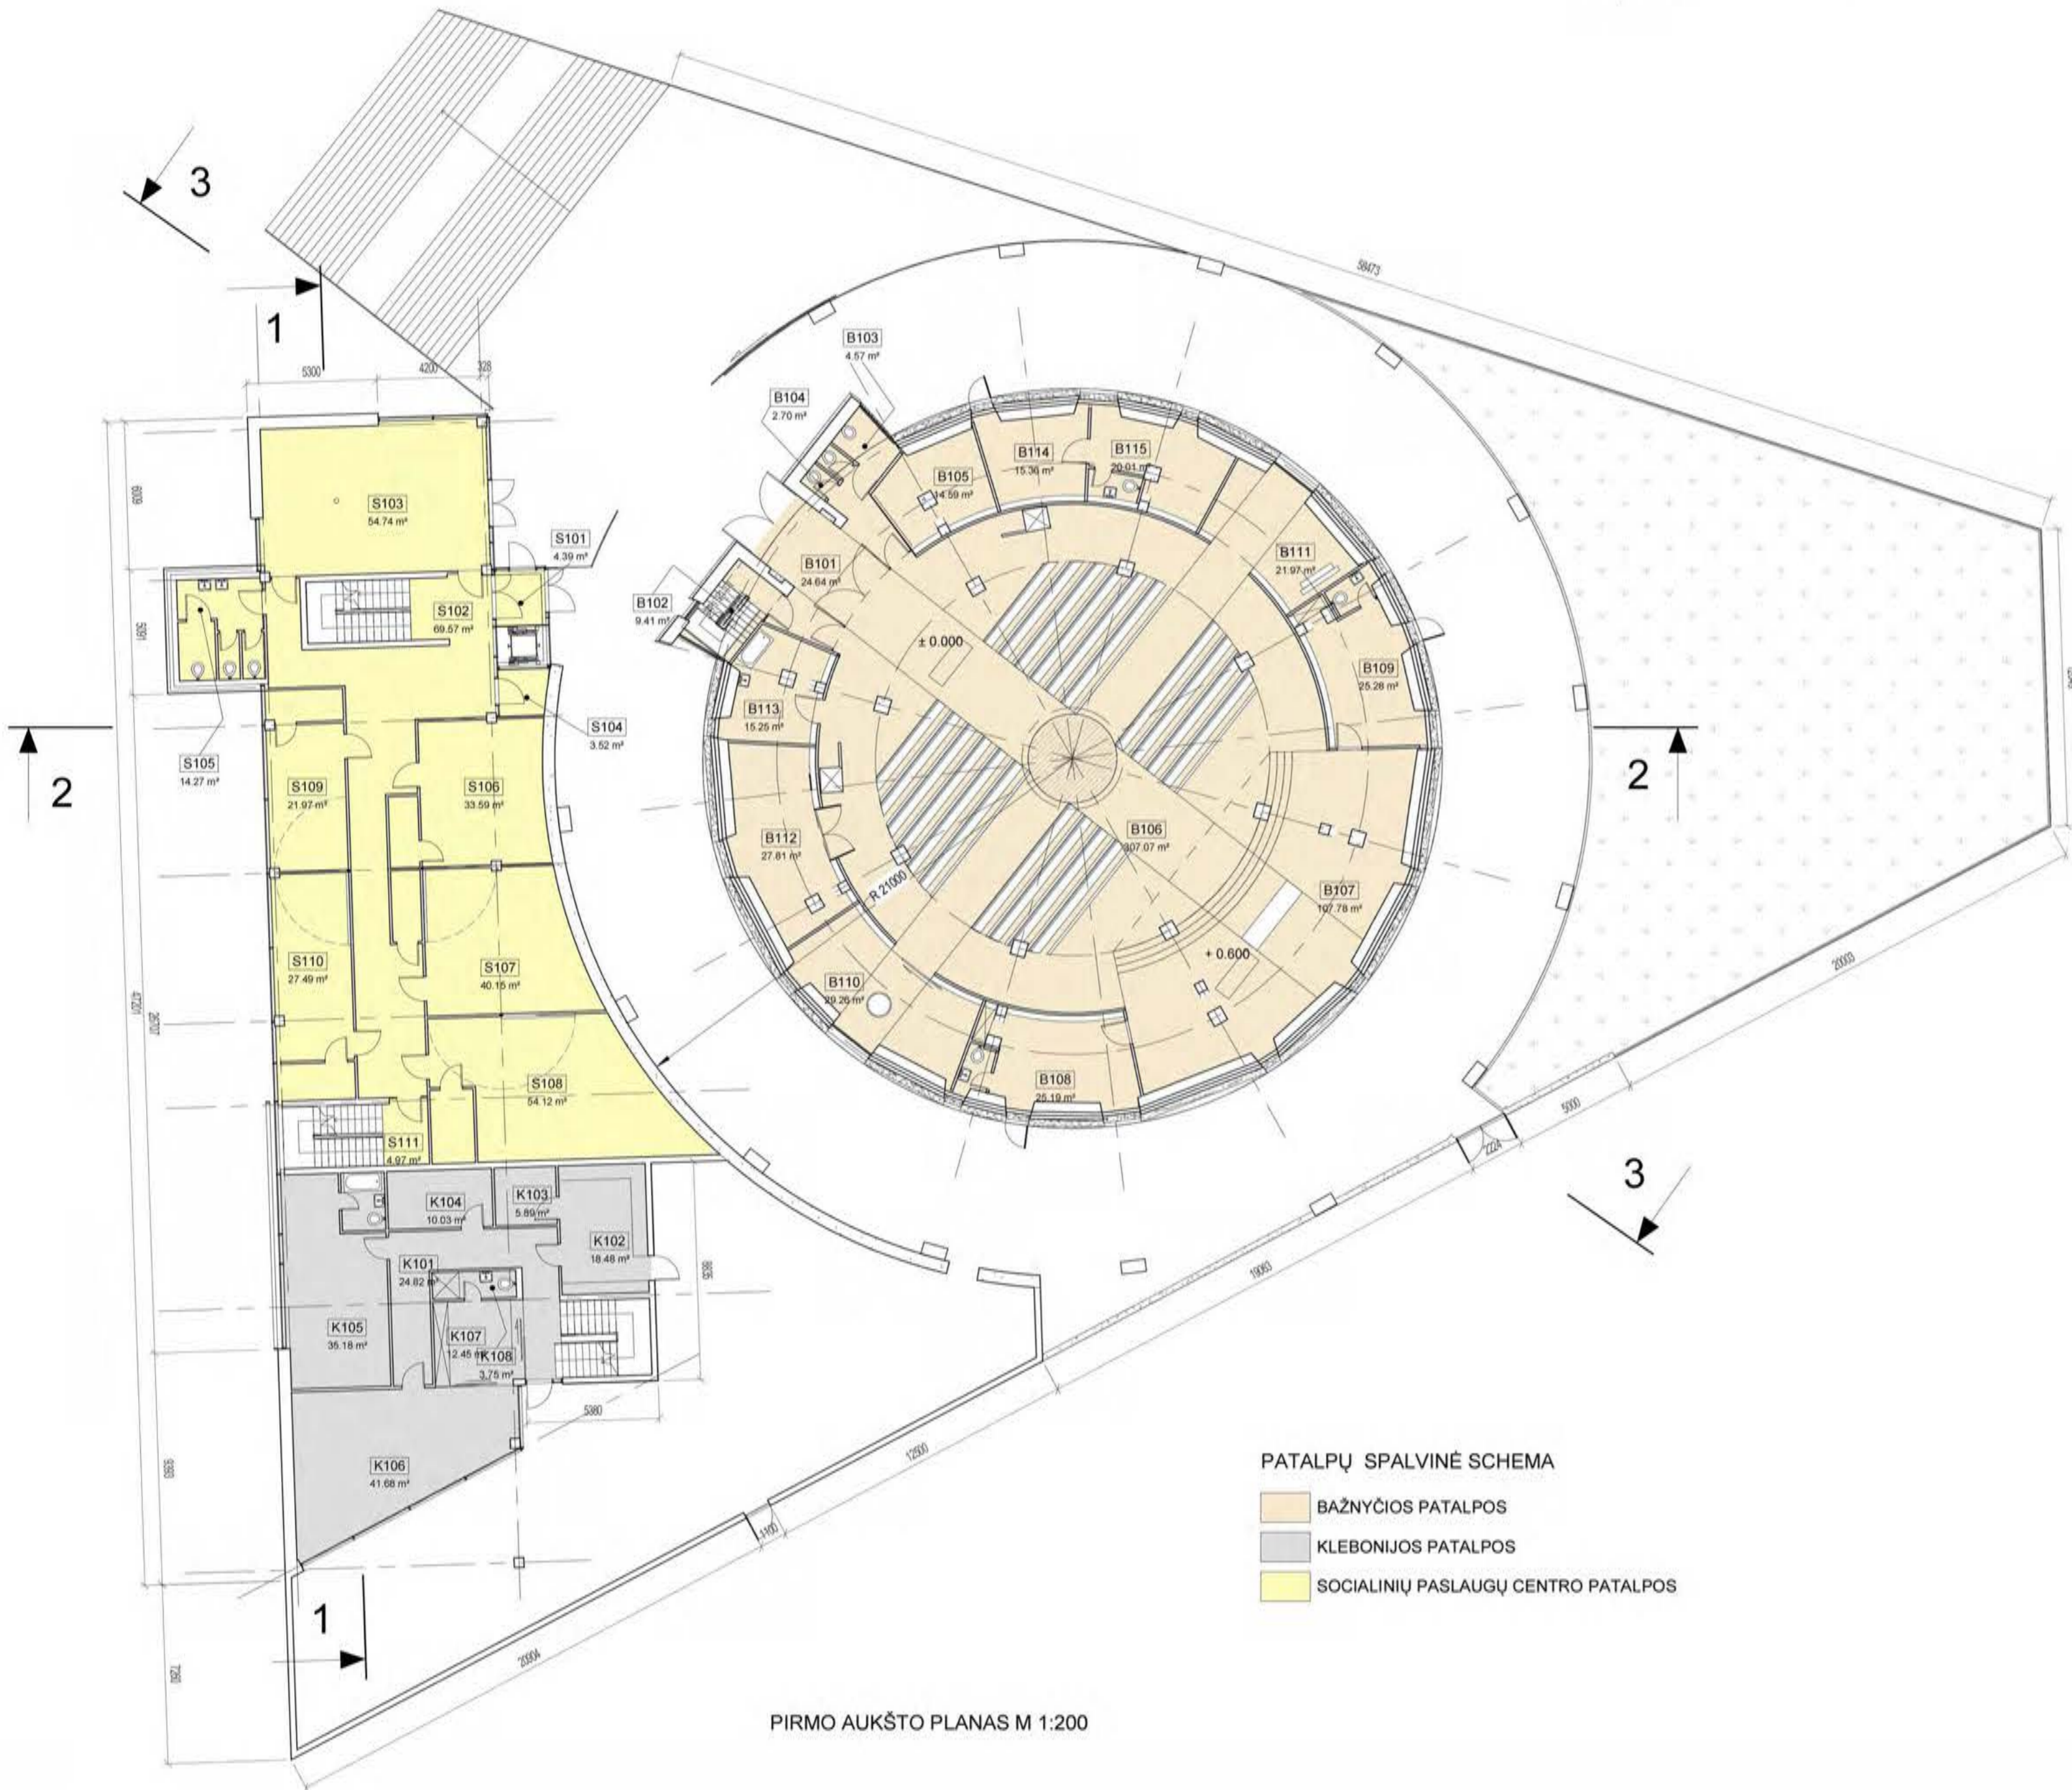

COKOLINIO AUKŠTO PLANAS M 1:200

PIRMO AUKŠTO PATALPŲ EKSPLIKACIJA		
NR.	PAVADINIMAS	PLOTAS
<b>BAŽNYČIOS PATALPOS</b>		
B101	HOLAS	24.64 m <sup>2</sup>
B102	LAIPTINĖ	9.41 m <sup>2</sup>
B103	NŽ WC	4.57 m <sup>2</sup>
B104	WC	2.70 m <sup>2</sup>
B105	KNYGYNAS IR SUVENYRAI	14.59 m <sup>2</sup>
B106	BAŽNYČIA	307.07 m <sup>2</sup>
B107	PRESBITERIJA	107.78 m <sup>2</sup>
B108	ZAKRISTIJA	25.19 m <sup>2</sup>
B109	ZAKRISTIJA	25.28 m <sup>2</sup>
B110	KRIKŠTYKLA	29.26 m <sup>2</sup>
B111	KOPLYČIA	21.97 m <sup>2</sup>
B112	LITURGIJŲ REIKMENŲ SANDELIS	27.81 m <sup>2</sup>
B113	BAŽNYČIOS PUOŠIMO INVENTORIAUS PATALPA	15.25 m <sup>2</sup>
B114	VESTIBULIS	15.36 m <sup>2</sup>
B115	RAŠTINĖS	20.01 m <sup>2</sup>
		IŠ VISO : 650.89 m <sup>2</sup>
<b>KLEBONIJS PATALPOS</b>		
K101	KORIDORIUS	24.82 m <sup>2</sup>
K102	VIRTUVĖ	18.48 m <sup>2</sup>
K103	SANDELIS	5.89 m <sup>2</sup>
K104	SKALBYKLA	10.03 m <sup>2</sup>
K105	ŠEIMININKĖS BUTAS	35.18 m <sup>2</sup>
K106	SVETAINĖ	41.68 m <sup>2</sup>
K107	HOLAS	12.45 m <sup>2</sup>
K108	WC IR DUŠAS	3.75 m <sup>2</sup>
		IŠ VISO : 152.28 m <sup>2</sup>
<b>SOCIALINIŲ PASLAUGŲ CENTRO PATALPOS</b>		
S101	TAMBŪRAS	4.39 m <sup>2</sup>
S102	KORIDORIUS	69.57 m <sup>2</sup>
S103	KARITAS	54.74 m <sup>2</sup>
S104	TAMBŪRAS	3.52 m <sup>2</sup>
S105	WC	14.27 m <sup>2</sup>
S106	VAIKŲ SU NEGALIA CENTRAS	33.59 m <sup>2</sup>
S107	JAUNIMO CENTRAS	40.15 m <sup>2</sup>
S108	KATECHEZES CENTRAS	54.12 m <sup>2</sup>
S109	ŠEIMOS CENTRAS	21.97 m <sup>2</sup>
S110	ŠEIMOS CENTRAS	27.49 m <sup>2</sup>
S111	KORIDORIUS	4.97 m <sup>2</sup>
		IŠ VISO : 328.78 m <sup>2</sup>
		<b>BENDRAS PIRMO AUKŠTO PLOTAS : 1131.95 m<sup>2</sup></b>