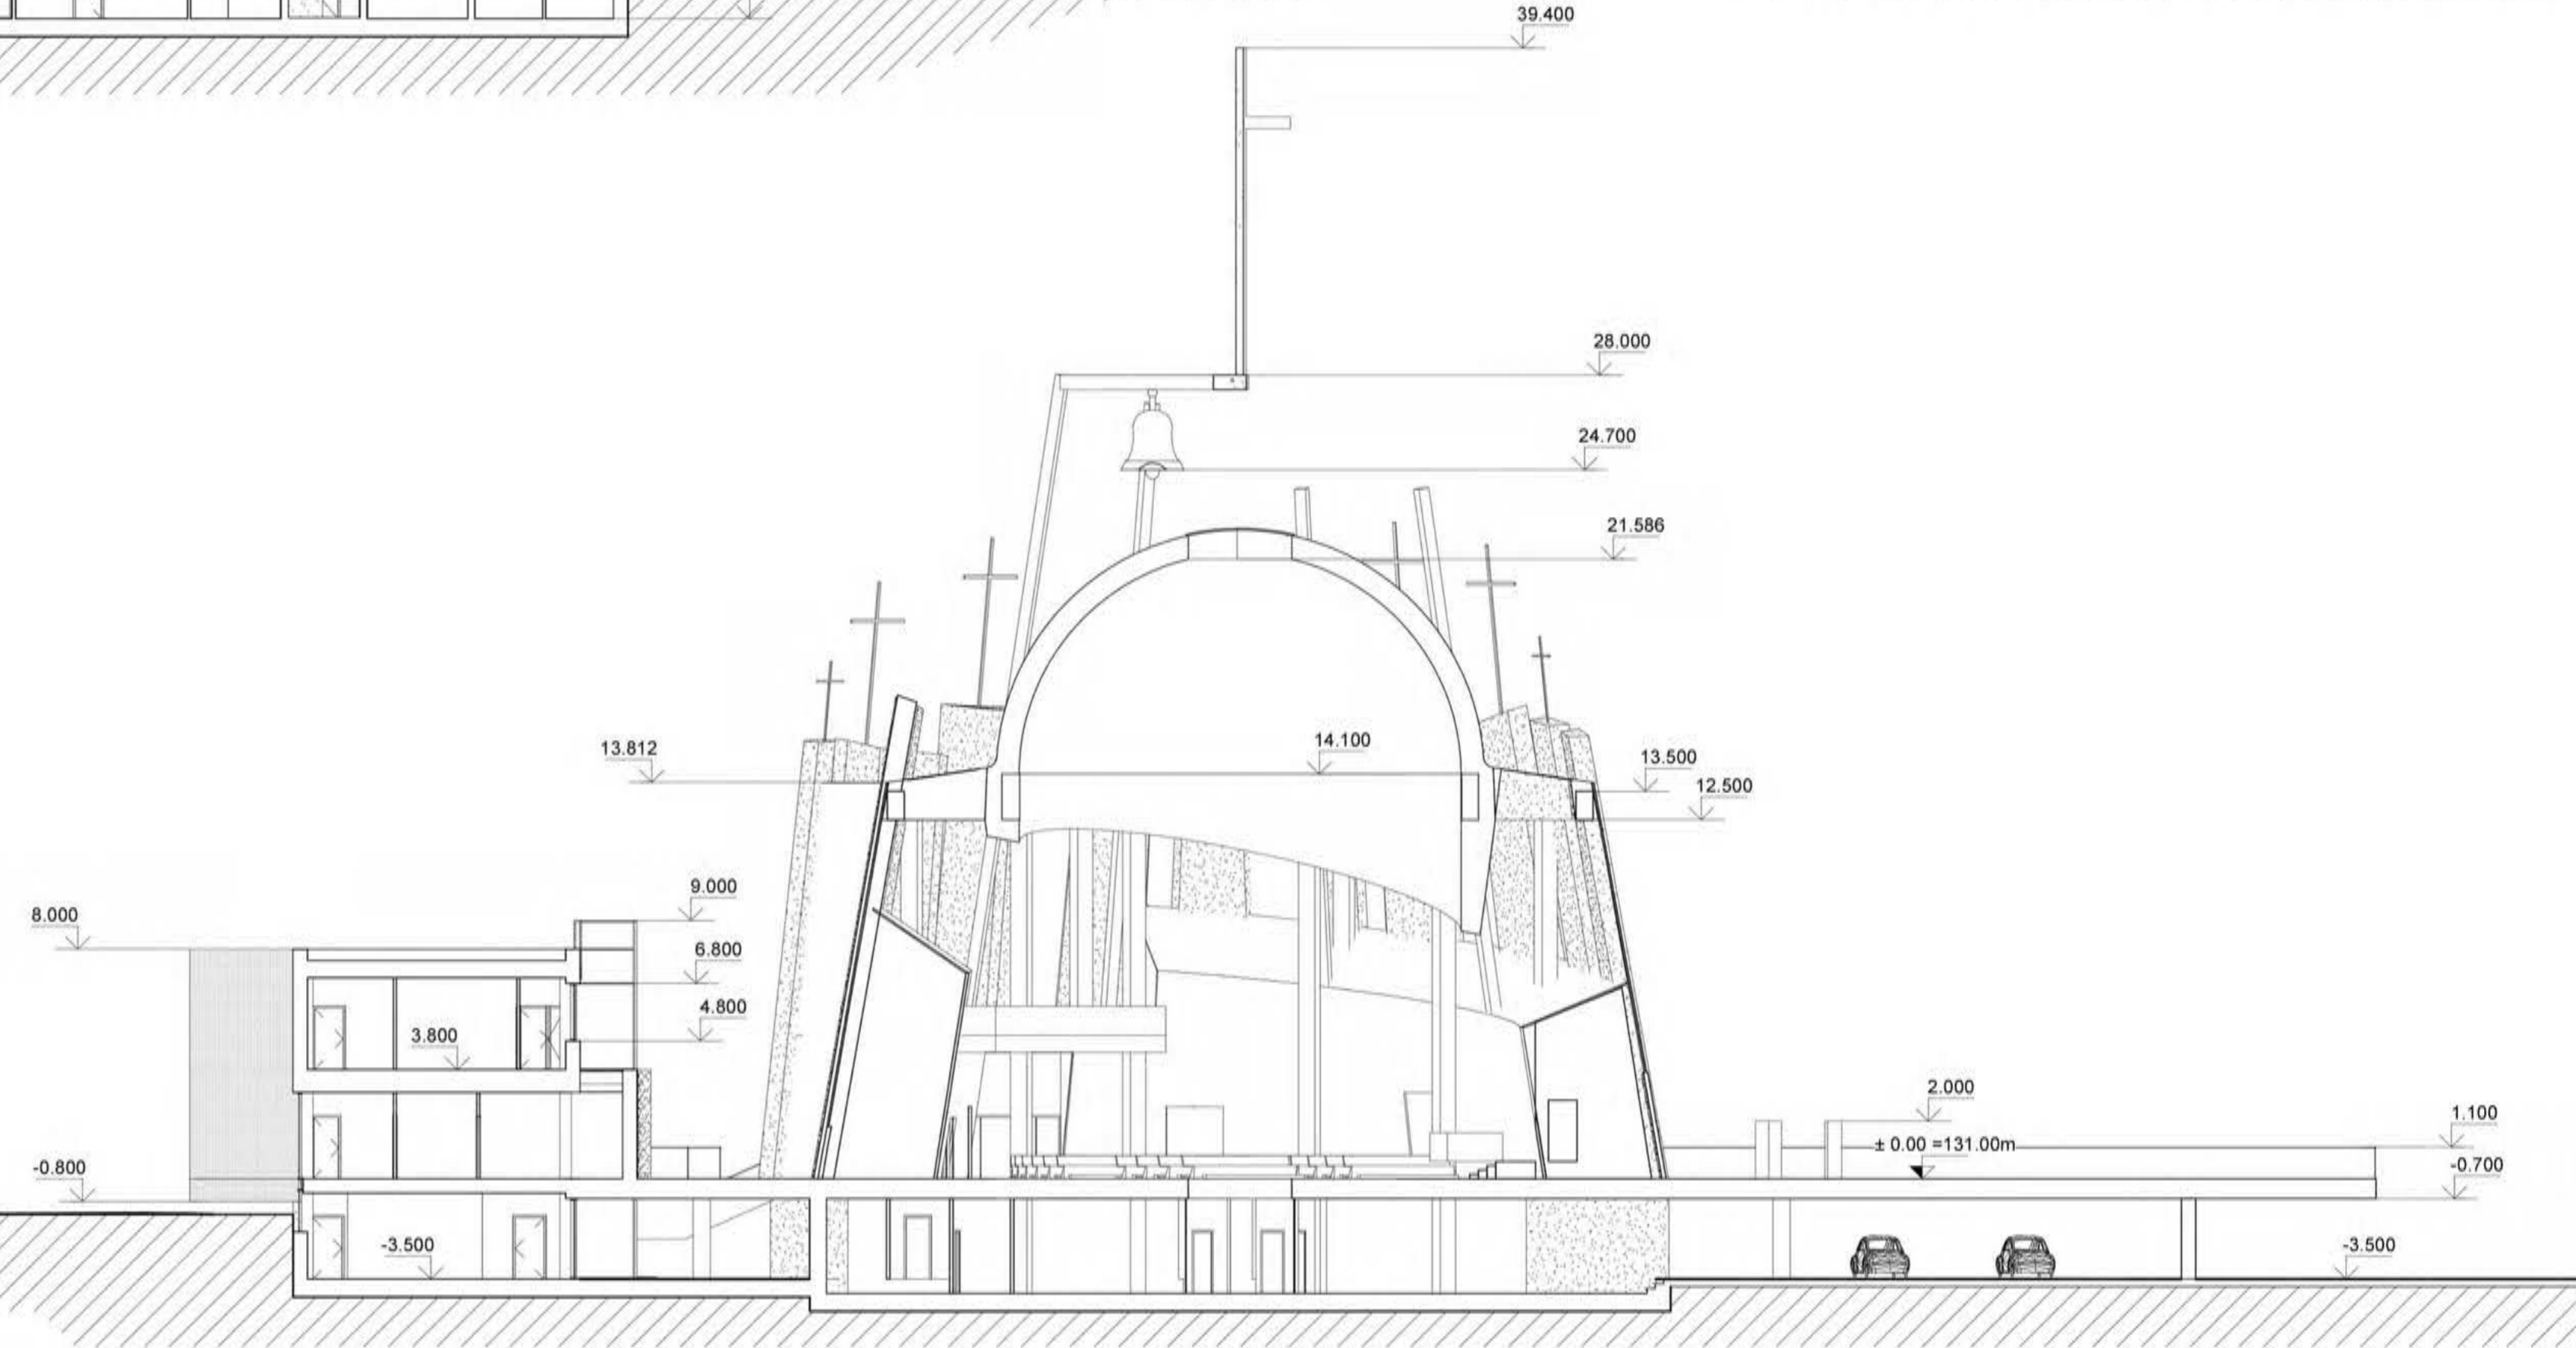

PJŪVIS 2-2 M 1:200