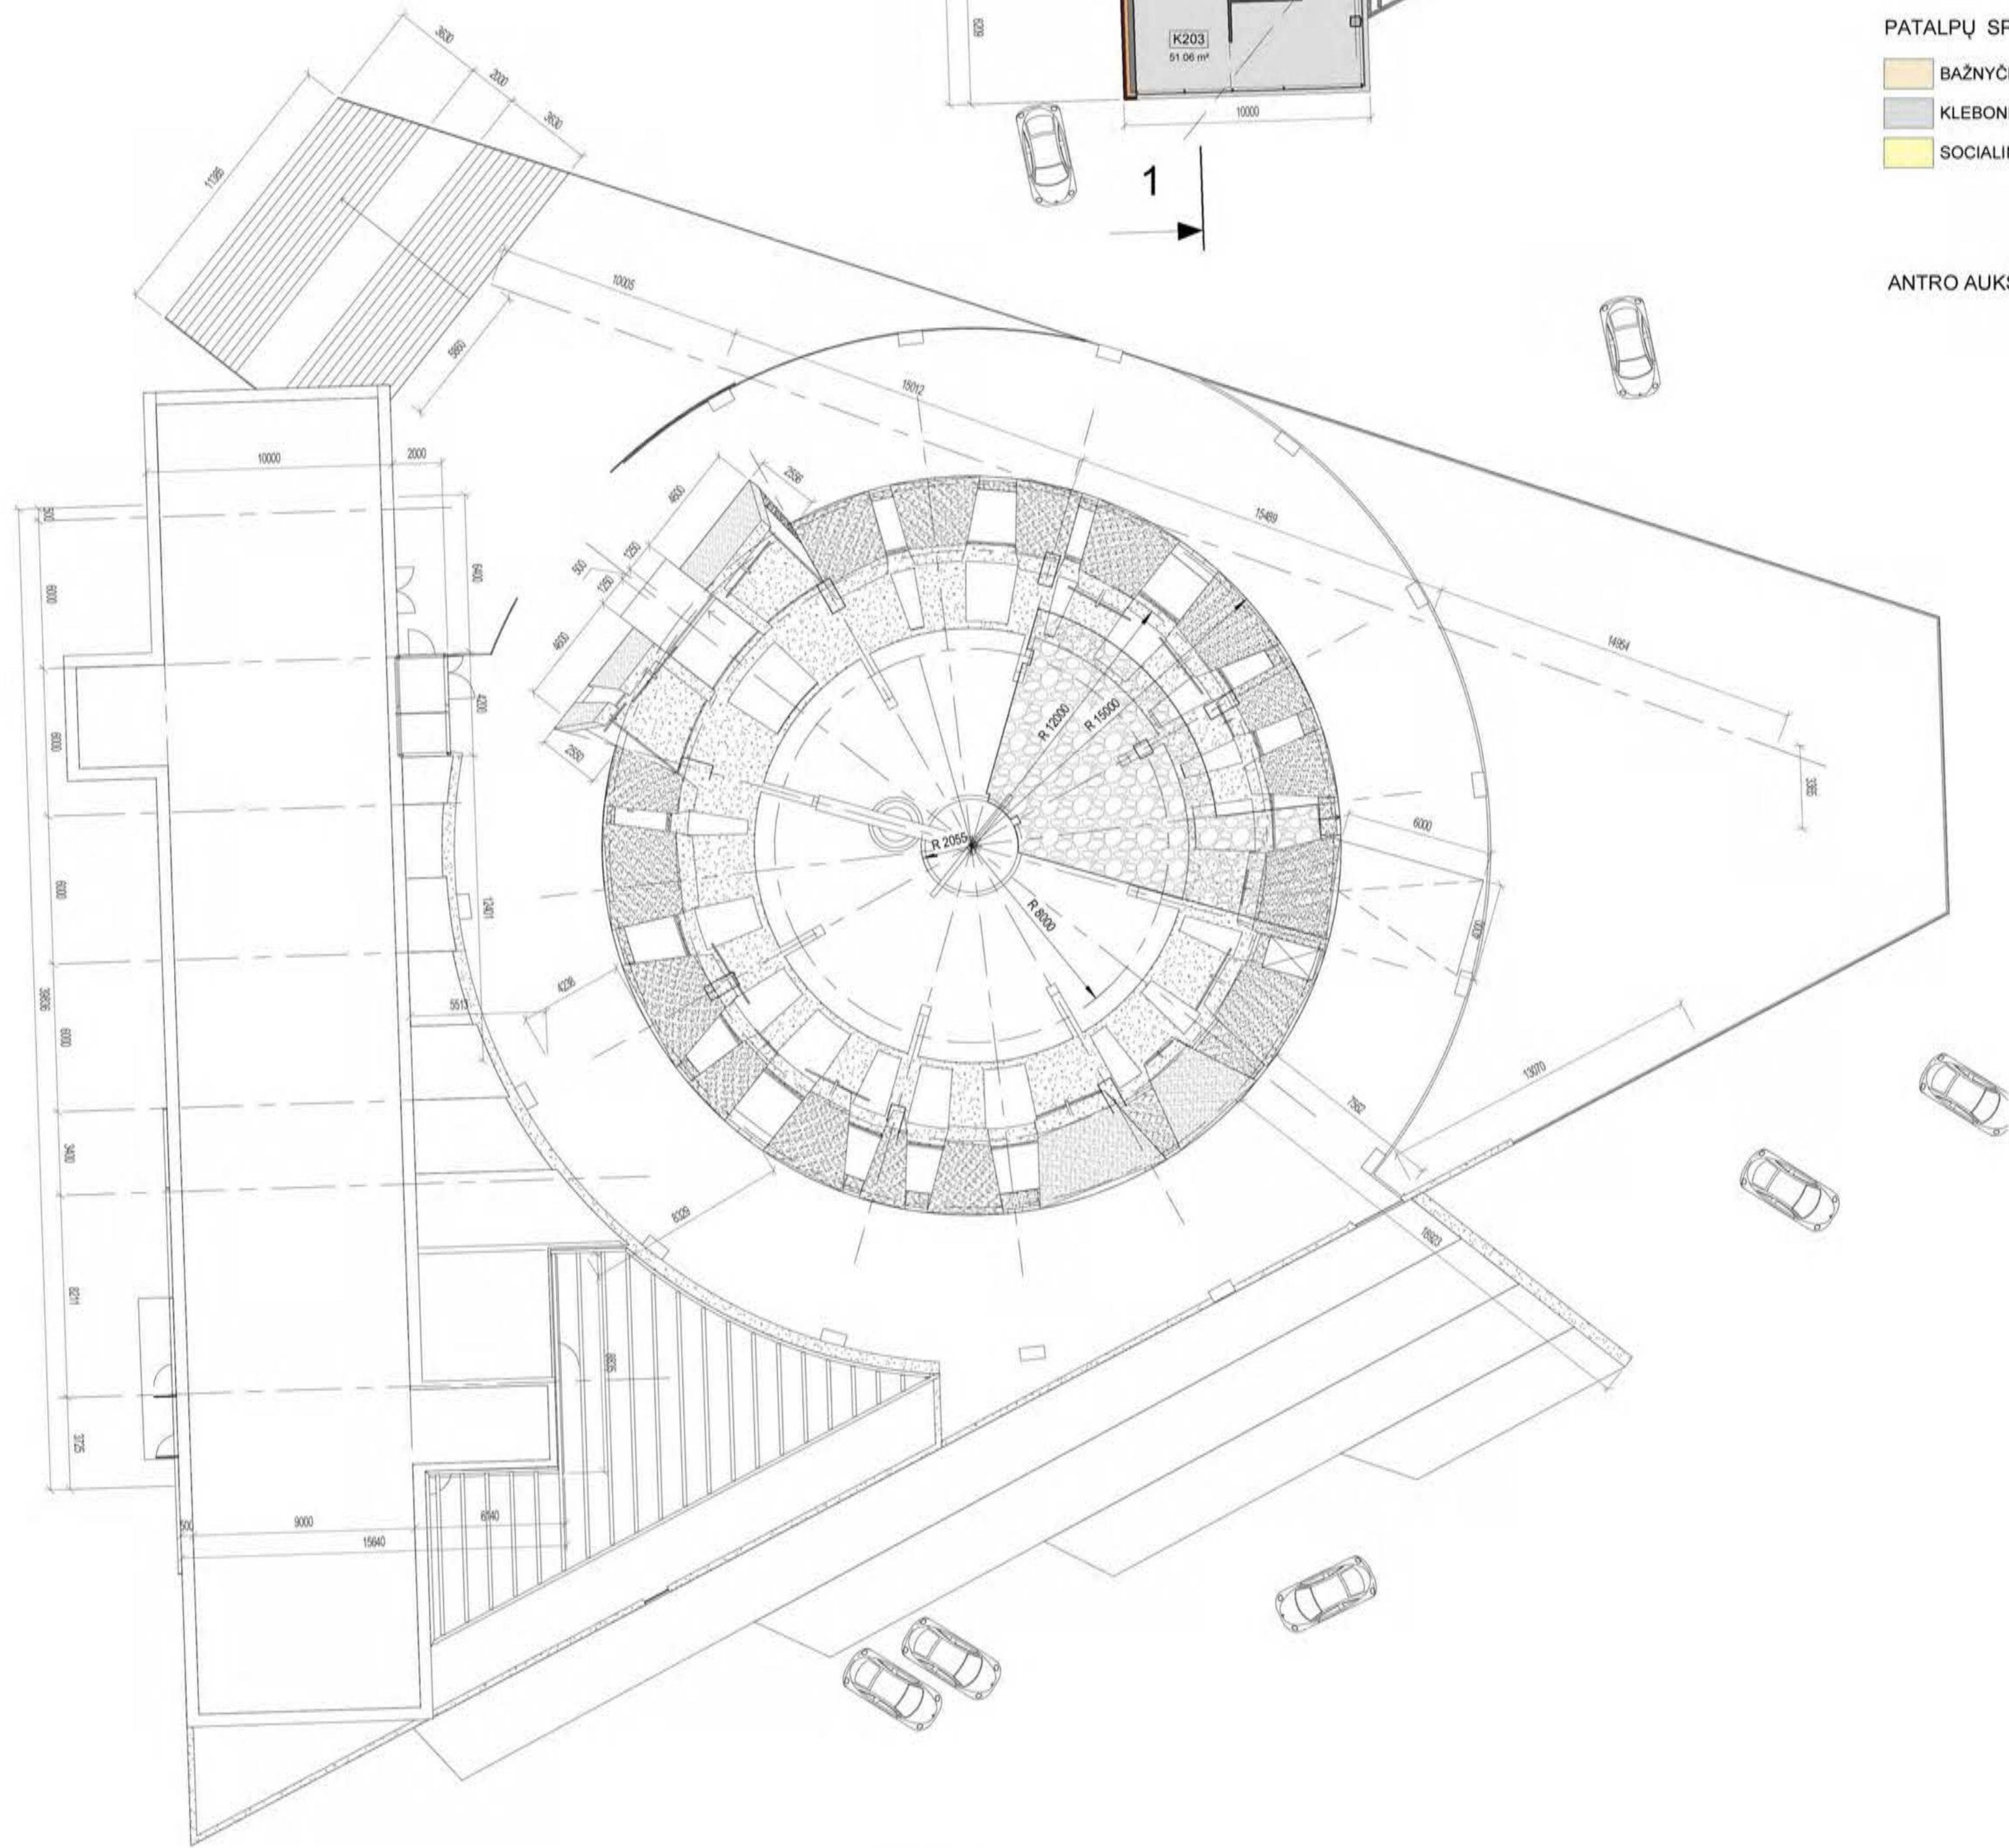

ANTRO AUKŠTO PATALPŲ EKSPLIKACIJA		
NR.	PAVADINIMAS	PLOTAS
BAŽNYČIOS PATALPOS		
B201	CHORAS	86.77 m²
		IŠ VISO : 86.77 m²
KLEBONIJS PATALPOS		
K201	KORIDORIUS	25.10 m²
K202	INVENTORIAUS SANDĖLIS	10.77 m²
K203	KLEBONO BUTAS	51.06 m²
K204	VIKARO BUTAS	41.11 m²
K205	SVEČIŲ KAMBARYS	19.67 m²
K206	SVEČIŲ KAMBARYS	20.84 m²
		IŠ VISO : 168.56 m²
SOCIALINIŲ PASLAUGŲ CENTRO PATALPOS		
S201	TAMBŪRAS	4.39 m²
S202	KORIDORIUS	30.70 m²
S203	PARAPIJOS SALĖ	96.94 m²
S204	APAŠTALAVIMO CENTRAS	22.09 m²
S205	VIRTUVĖLE PARAPIJOS SALĖS POREIKIAMS	15.70 m²
S206	WC	14.24 m²
S207	VAIKŲ UŽIMTUMO PATALPA	101.45 m²
S208	WC	7.92 m²
S209	KORIDORIUS	4.93 m²
S210	KORIDORIUS	4.57 m²
		IŠ VISO : 302.94 m²
		BENDRAS ANTRO AUKŠTO PLOTAS : 558.26 m²
		BENDRAS VISŲ PATALPŲ PLOTAS : 2644.36 m²

STOGO PLANAS M 1:200